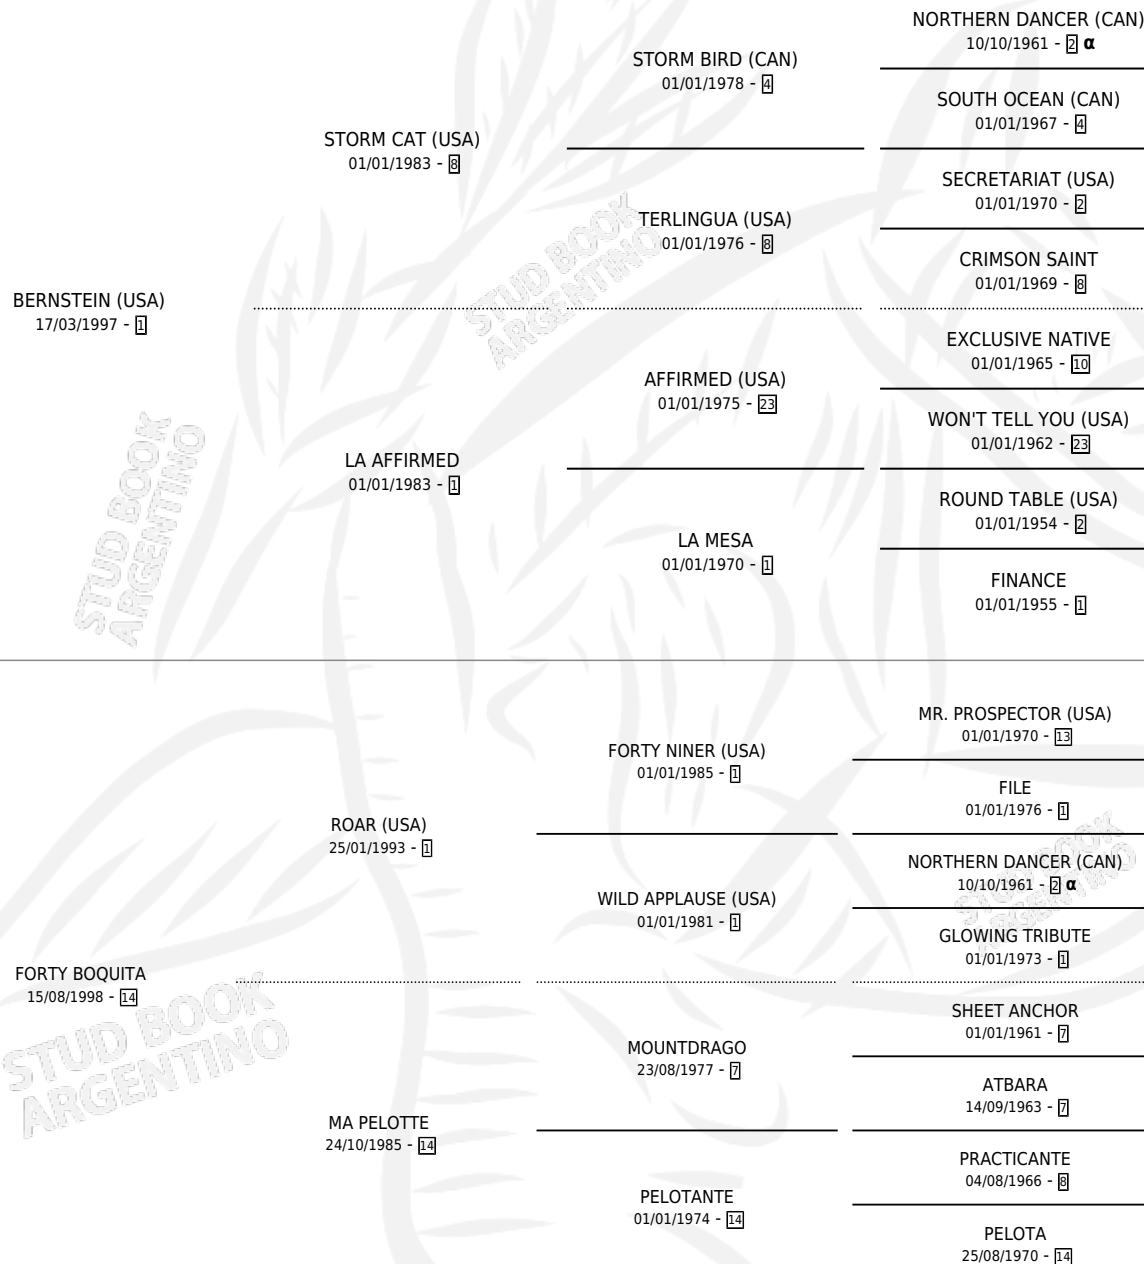

STORMY LA DOCE

por **BERNSTEIN (USA)** y **FORTY BOQUITA** por **ROAR (USA)**

Argentina · Hembra · Zaino · SP · 25/09/2008
Familia 14-c · Volumen 40

ESTADO

TIPIFICACIÓN SANGUÍNEA	X
TIPIFICACIÓN POR ADN	✓
PASAPORTE	✓
IDENTIFICACIÓN POR MICROCHIP	✓
REPRODUCTOR	✓

Lugar de nacimiento: La Biznaga
Criador: La Biznaga

~

HIJOS

	MACHOS	HEMBRAS
4 NACIERON	3	1
2 CORRIERON	2	0
2 GANARON	2	0

1	0	0
GANADORES CL	GANADORES GR	GANADORES G1

PEDIGREE

INBREEDING : α

EXPORTACIÓN / IMPORTACIÓN