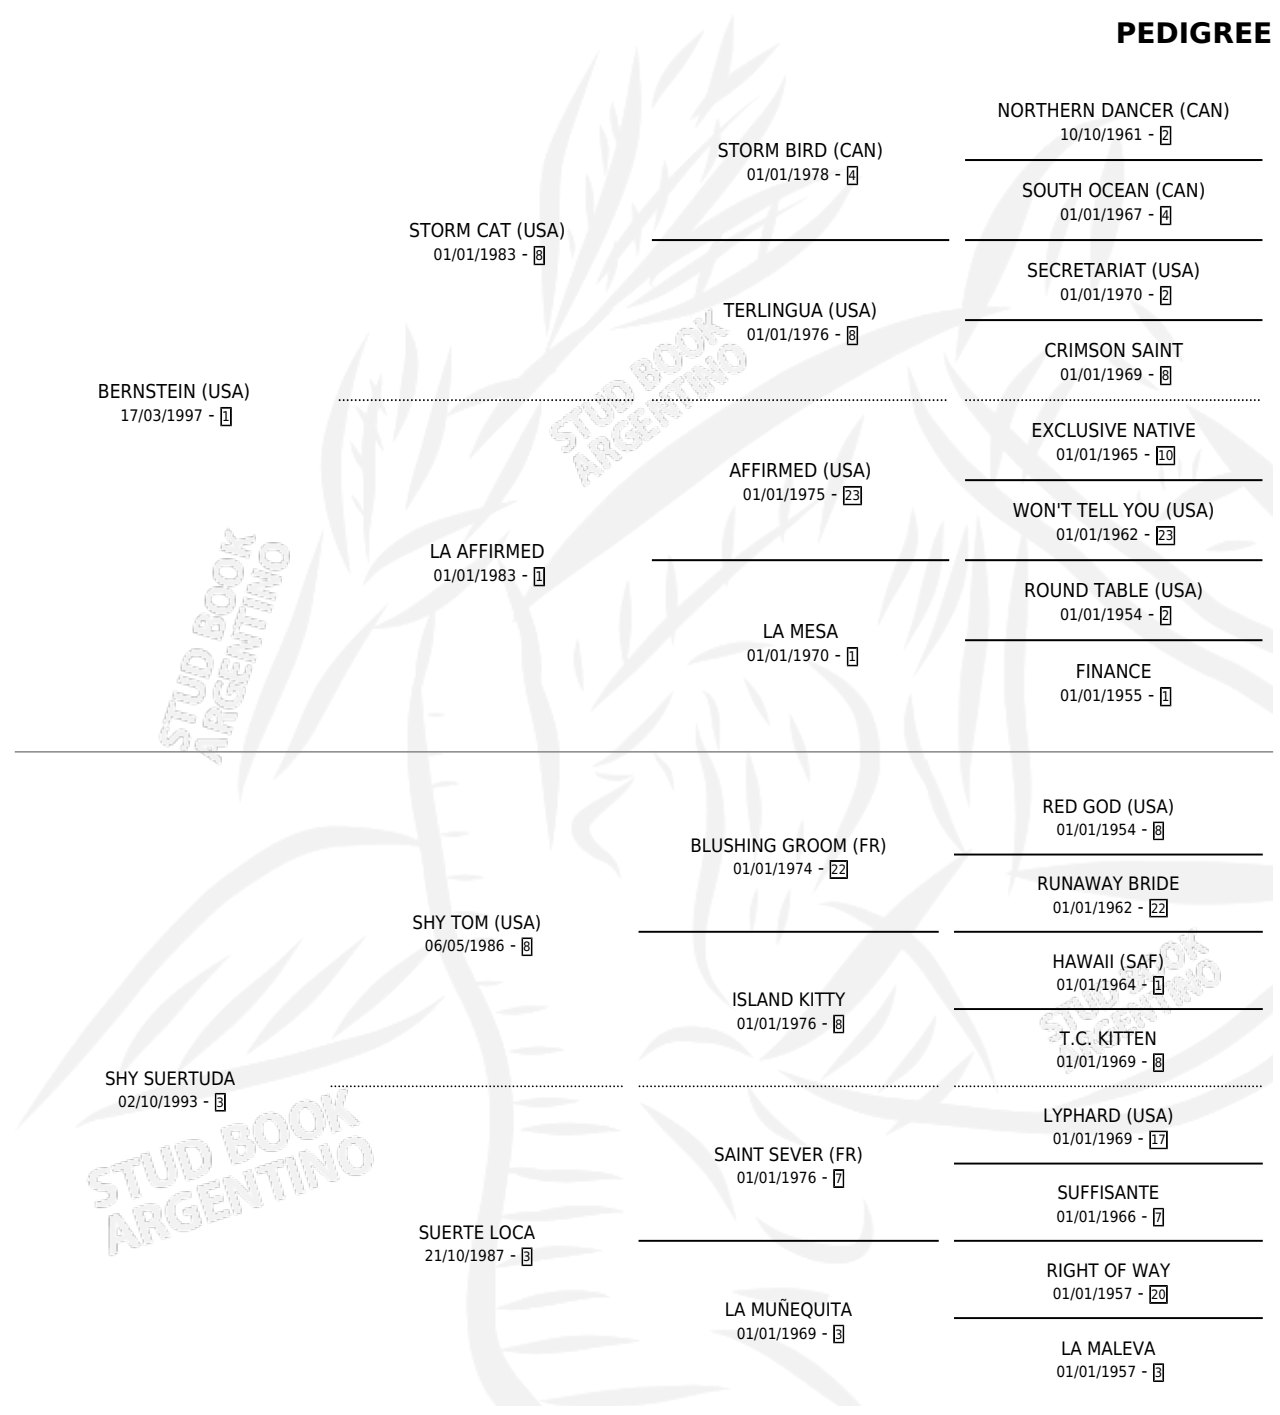

STORMY SUCESORA

por **BERNSTEIN (USA)** y **SHY SUERTUDA** por **SHY TOM (USA)**

Argentina · Hembra · Zaino · SP · 22/09/2008
Familia 3-h · Volumen 40

ESTADO

TIPIFICACIÓN SANGUÍNEA	X
TIPIFICACIÓN POR ADN	✓
PASAPORTE	✓
IDENTIFICACIÓN POR MICROCHIP	✓
REPRODUCTOR	✓

Lugar de nacimiento: La Biznaga
Criador: La Biznaga

~

HIJOS

	MACHOS	HEMBRAS
6 NACIERON	4	2
SIN ACTUACIONES		

PEDIGREE

CAMPAÑA

Solo carreras oficiales de Argentina

POR EDAD