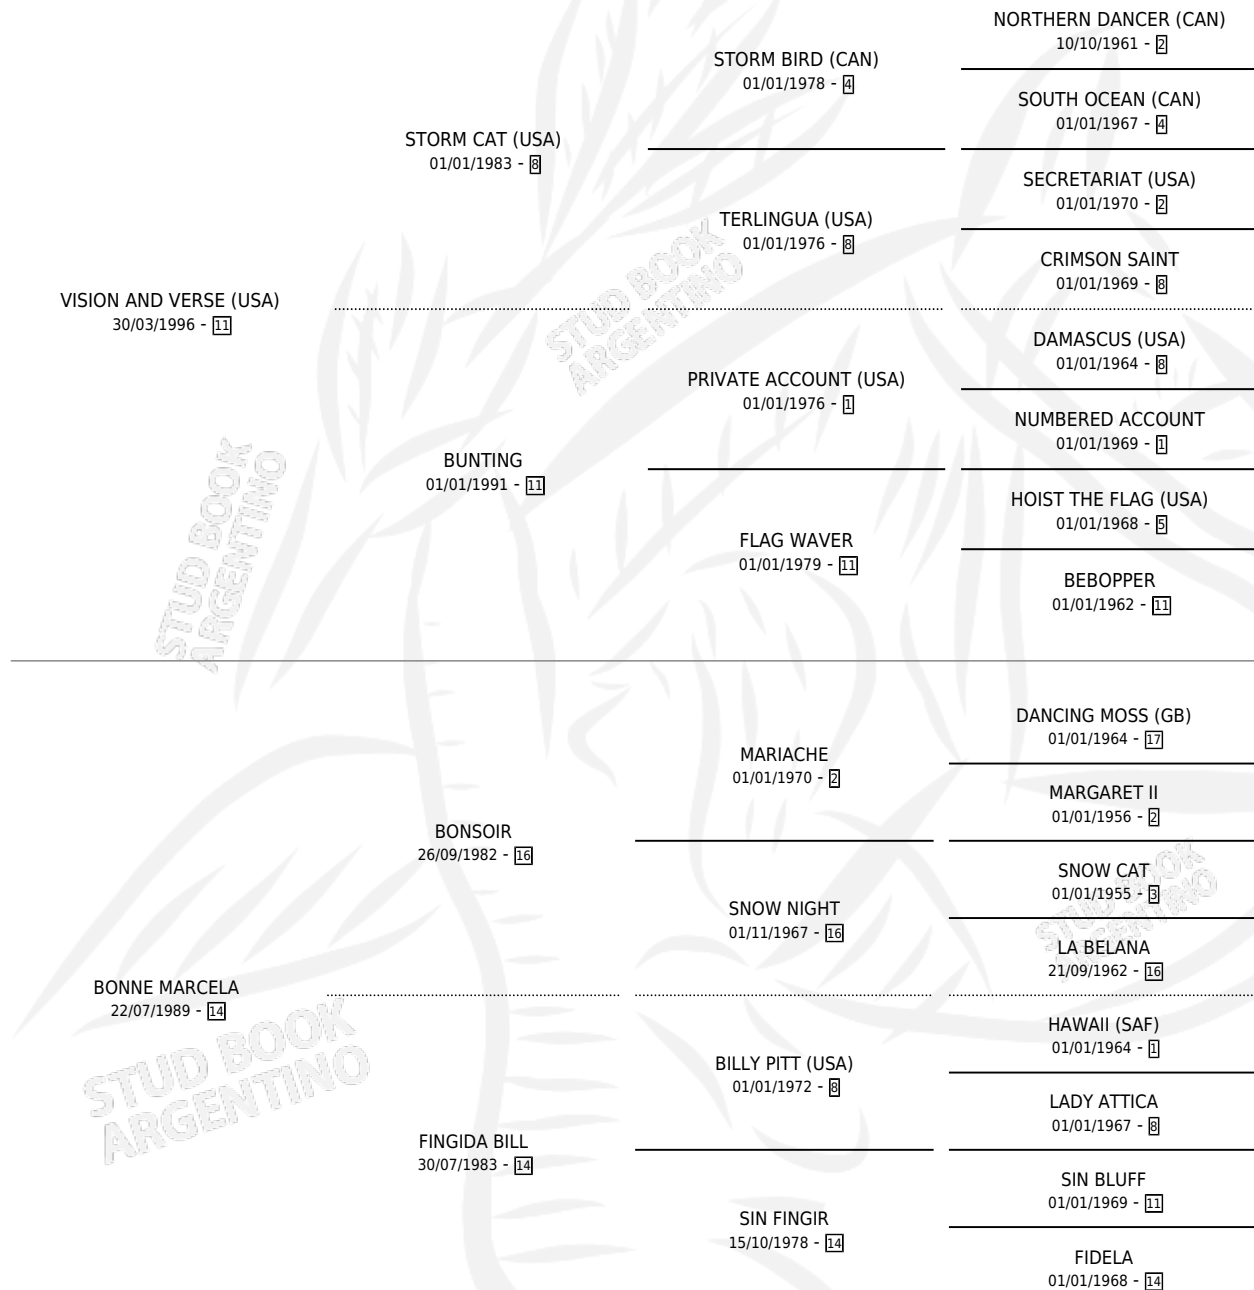

LADY AT VISION

por **VISION AND VERSE (USA)** y **BONNE MARCELA** por **BONSOIR**

Argentina · Hembra · Zaino · SP · 22/09/2008
Familia 14-f · Volumen 40

ESTADO

TIPIFICACIÓN SANGUÍNEA	X
TIPIFICACIÓN POR ADN	✓
PASAPORTE	✓
IDENTIFICACIÓN POR MICROCHIP	✓
REPRODUCTOR	✓

Lugar de nacimiento: Los Prados
Criador: Los Prados

~

HIJOS

	MACHOS	HEMBRAS
3 NACIERON	1	2
SIN ACTUACIONES		

PEDIGREE