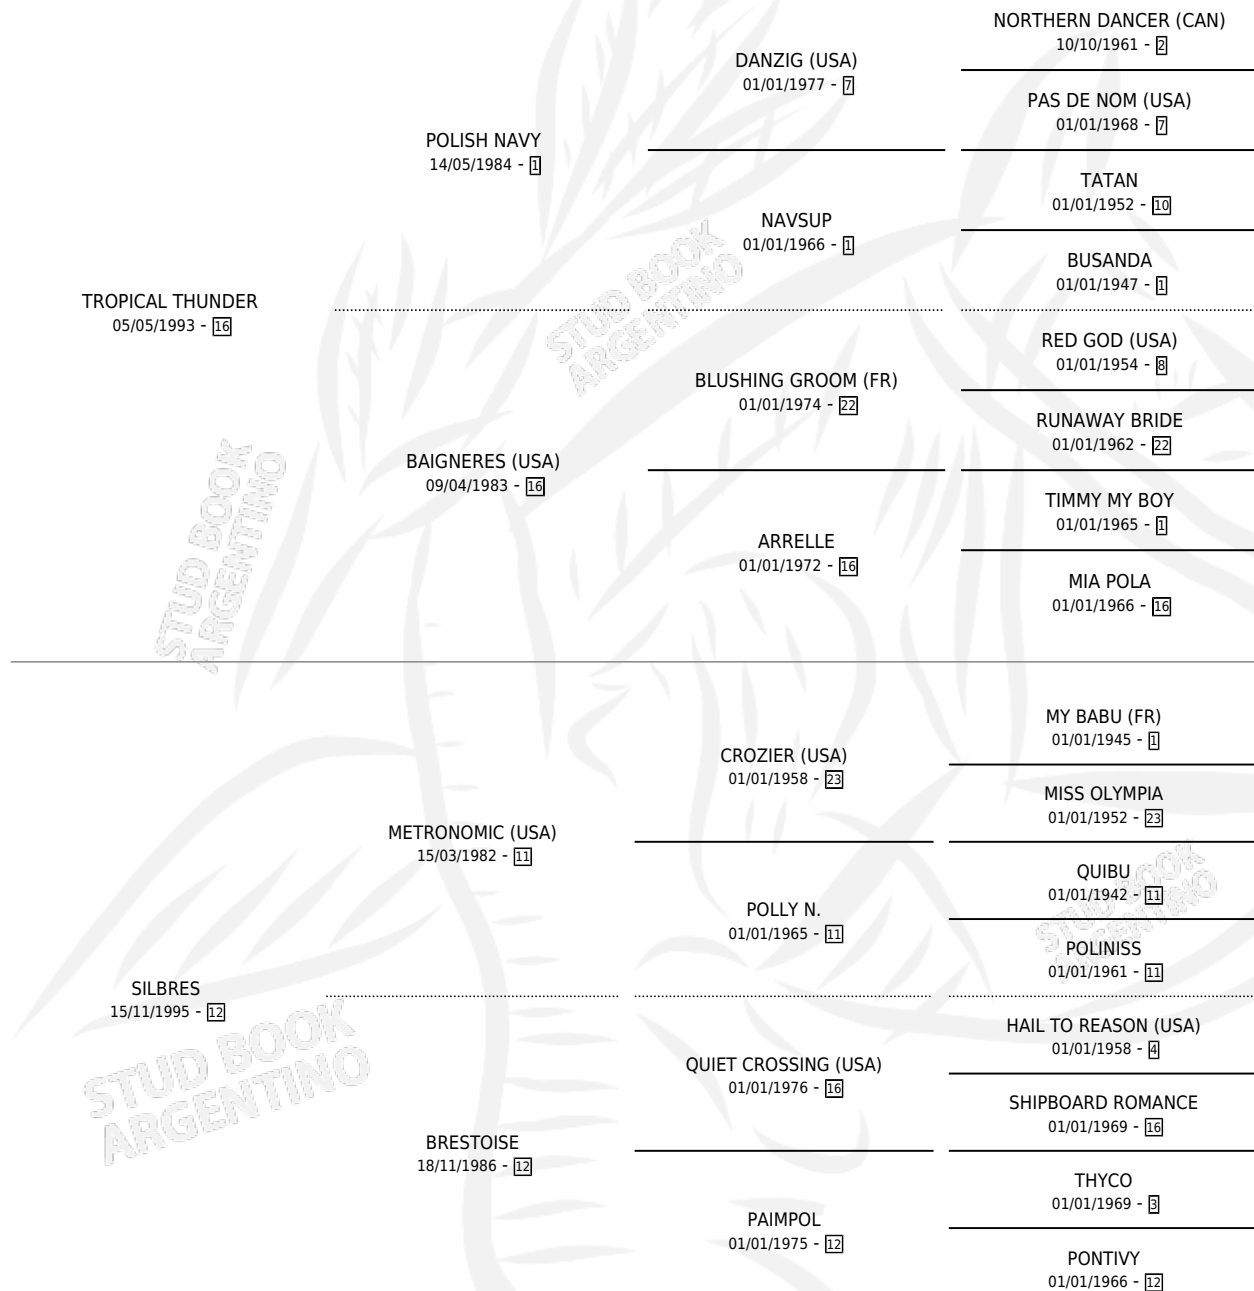

TROPICAL BRES

por TROPICAL THUNDER y SILBRES por METRONOMIC (USA)

Argentina · Macho · Alazan · SP · 18/09/2008
Familia 12-d · Volumen 40

ESTADO

TIPIFICACIÓN SANGUÍNEA	X
TIPIFICACIÓN POR ADN	✓
PASAPORTE	✓
IDENTIFICACIÓN POR MICROCHIP	✓
REPRODUCTOR	X

Lugar de nacimiento: Los Prados
Criador: Cerutti Eduardo Mario

PEDIGREE

CAMPAÑA

Solo carreras oficiales de Argentina

POR EDAD

EDAD	CC	1°	2°	3°	4°	5°	NP	CLC	CLG	CLCG1	CLGG1	IMPORTE	GANANCIA / CC
3 AÑOS	5	0	1	4	0	0	0	0	0	0	0	\$26,974	\$5,395
4 AÑOS	4	1	1	0	0	0	2	0	0	0	0	\$30,989	\$7,747
5 AÑOS	2	0	1	0	0	0	1	0	0	0	0	\$5,242	\$2,621
TOTALES	11	1	3	4	0	0	3	0	0	0	0	\$63,205	\$5,746
%		9.1%	27.3%	36.4%	0.0%	0.0%	27.3%	0.0%	0.0%	0.0%	0.0%		

Ganador en La Punta - \$63,205, a los 4 años.

POR DISTANCIA

HIPODROMO	CC	1°	2°	3°	4°	5°	NP	CLC	CLG	CLCG1	CLGG1	IMPORTE
LA PUNTA	9	1	3	4	0	0	1	0	0	0	0	\$63,205
1000 MTS	1	0	0	0	0	0	1	0	0	0	0	\$0
1300 MTS	2	0	2	0	0	0	0	0	0	0	0	\$12,231
1400 MTS	4	1	1	2	0	0	0	0	0	0	0	\$42,146
1200 MTS	2	0	0	2	0	0	0	0	0	0	0	\$8,828
PALERMO	2	0	0	0	0	0	2	0	0	0	0	\$0
1200 MTS	1	0	0	0	0	0	1	0	0	0	0	\$0
1400 MTS	1	0	0	0	0	0	1	0	0	0	0	\$0