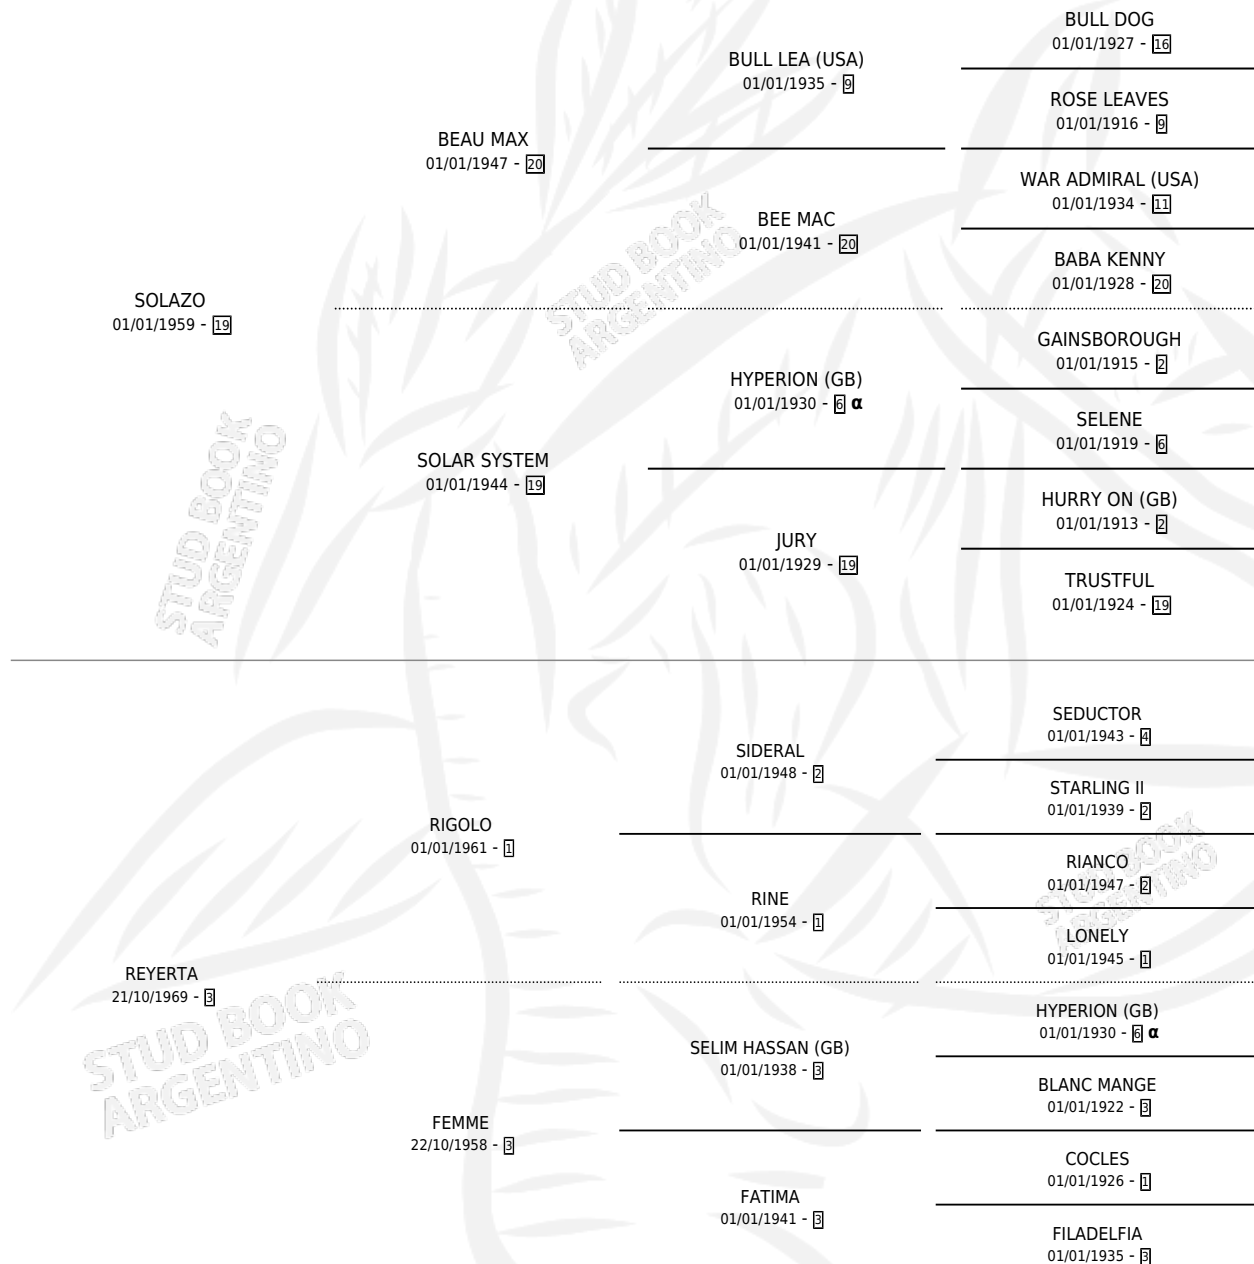

SUN PRINCE

por SOLAZO y REYERTA por RIGOLO

Argentina · Macho · Zaino Colorado · SP · 01/01/1975
Familia 3-n · Volumen 29

ESTADO

TIPIFICACIÓN SANGUÍNEA	X
TIPIFICACIÓN POR ADN	X
PASAPORTE	X
IDENTIFICACIÓN POR MICROCHIP	X
REPRODUCTOR	✓

Lugar de nacimiento: Campo particular

Criador: Sin dato

~

HIJOS

	MACHOS	HEMBRAS
39 NACIERON	19	20
19 CORRIERON	9	10
10 GANARON	4	6

0 GANADORES **CL** **0** GANADORES **GR** **0** GANADORES **G1**

PEDIGREE

INBREEDING : α

CAMPAÑA

Solo carreras oficiales de Argentina

POR EDAD

EDAD	CC	1°	2°	3°	4°	5°	NP	CLC	CLG	CLCG1	CLGG1	IMPORTE	GANANCIA / CC
5 AÑOS	2	2	0	0	0	0	0	0	0	0	0	\$0	\$0
6 AÑOS	3	2	0	0	0	1	0	0	0	0	0	\$0	\$0
TOTALES	5	4	0	0	0	1	0	0	0	0	0	\$0	\$0
%		80.0%	0.0%	0.0%	0.0%	20.0%	0.0%	0.0%	0.0%	0.0%	0.0%		