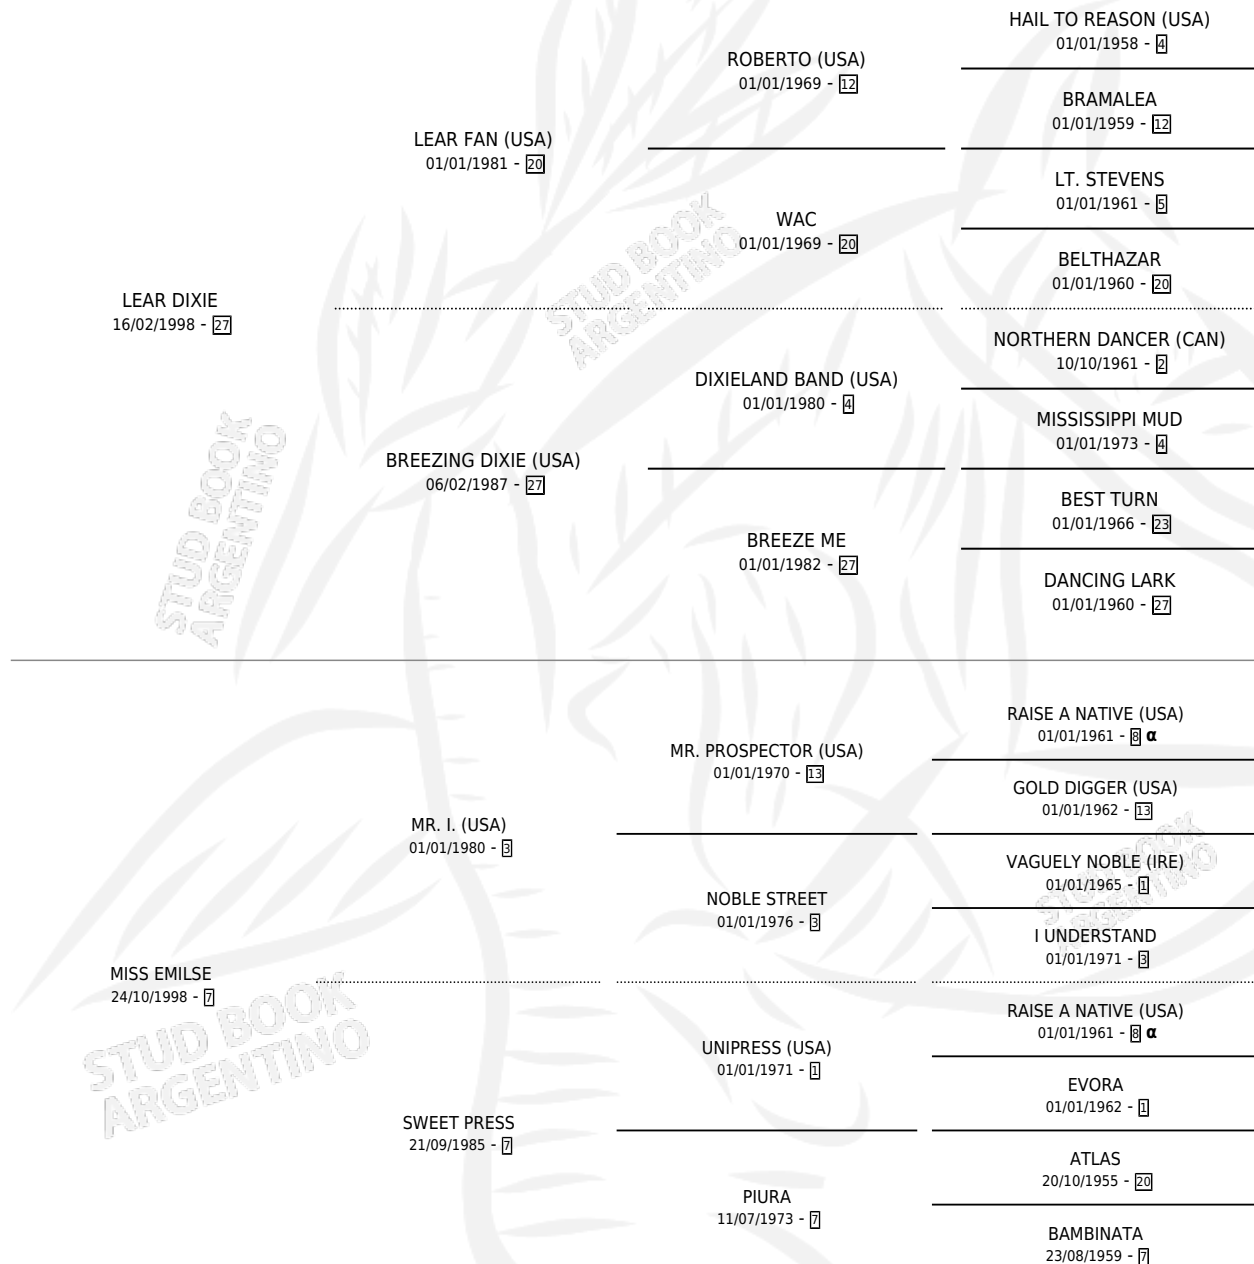

## ESTADO

TIPIFICACIÓN SANGUÍNEA	X
TIPIFICACIÓN POR ADN	✓
PASAPORTE	✓
IDENTIFICACIÓN POR MICROCHIP	✓
REPRODUCTOR	X

**Lugar de nacimiento:** Don Florentino

**Criador:** Don Florentino

## PEDIGREE

INBREEDING : α