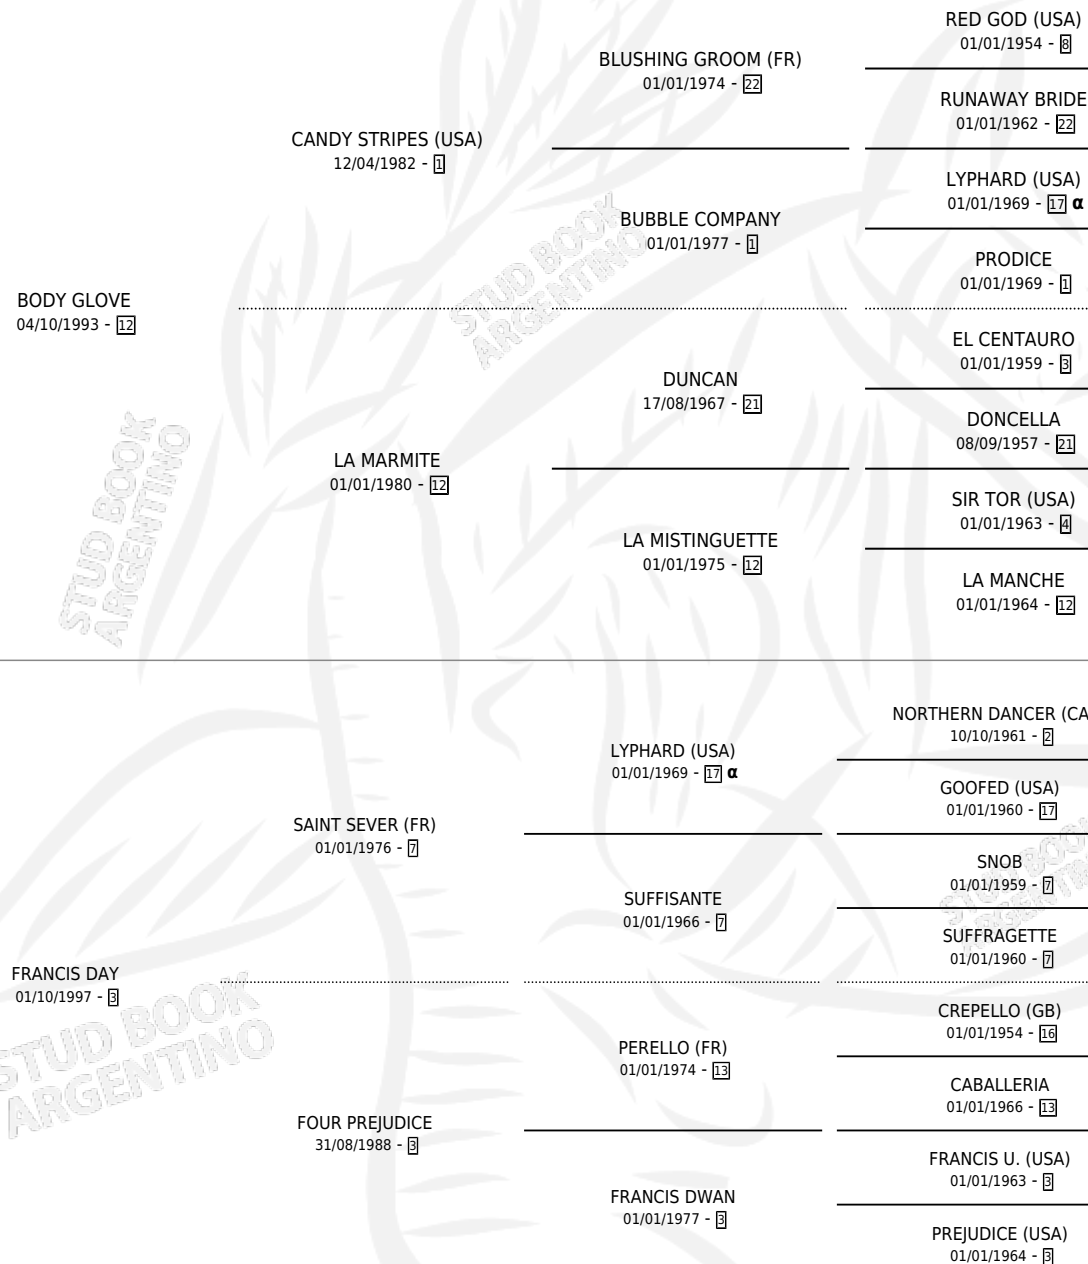

LA FRANCISCANA

por **BODY GLOVE** y **FRANCIS DAY** por **SAINT SEVER (FR)**

Argentina · Hembra · Zaino · SP · 21/10/2008
Familia 3-I · Volumen 40

ESTADO

TIPIFICACIÓN SANGUÍNEA	X
TIPIFICACIÓN POR ADN	✓
PASAPORTE	✓
IDENTIFICACIÓN POR MICROCHIP	✓
REPRODUCTOR	✓

Lugar de nacimiento: Alentue

Criador: Sin dato

~

HIJOS

	MACHOS	HEMBRAS
9 NACIERON	6	3
2 CORRIERON	2	0

SIN ACTUACIONES

PEDIGREE

INBREEDING : α

S

cimientos 9 / Efectividad 64.29%

PADRILLO	PRODUCTO	CRIADOR	1ER SERVICIO	ÚLTIMO SERVICIO
INFOBAE	∅		10/12/2025	13/12/2025
INFOBAE	ESCOCIA CARDENAL (H Z, 30/11/2025)	REINOSO ALBERTO	02/12/2024	02/12/2024
INFOBAE	ESCOCIA FRATILE (M ZN, 28/11/2024)	REINOSO ALBERTO	24/12/2023	26/12/2023
STRATEGIC PRINCE (GB)	∅		24/08/2022	24/08/2022
STRATEGIC PRINCE (GB)	LA FRANCINA (H ZC, 14/08/2022)	SANTA ELENA DEL OESTE S.A.	01/09/2021	01/09/2021
STRATEGIC PRINCE (GB)	FRATELA (H Z, 21/08/2021)	SANTA ELENA DEL OESTE S.A.	29/08/2020	29/08/2020
STRATEGIC PRINCE (GB)	FREE HOURSE (M A, 20/08/2020)	ALENTUE	30/08/2019	30/08/2019
STRATEGIC PRINCE (GB)	∅		16/10/2018	16/10/2018
GIANT KILLING	FRANK (M ZN, 09/10/2018)	ALENTUE	16/09/2017	24/10/2017
DONT WORRY	MISTER PABLO (M Z, 20/08/2017)	ALENTUE	06/09/2016	06/09/2016
EVER PEACE	∅		15/11/2015	15/11/2015
EVER PEACE	CARDENAL (M ZC, 18/10/2015) •MURIÓ EL 05/01/2016•	ALENTUE	12/11/2014	12/11/2014
MISSIONARY (USA)	MISTER FRANCISCO (M A, 15/10/2014) •MURIÓ EL 19/08/2017•	ALENTUE	07/11/2013	07/11/2013
SHUTTLE DIPLOMACY (USA)	∅		04/09/2012	22/10/2012