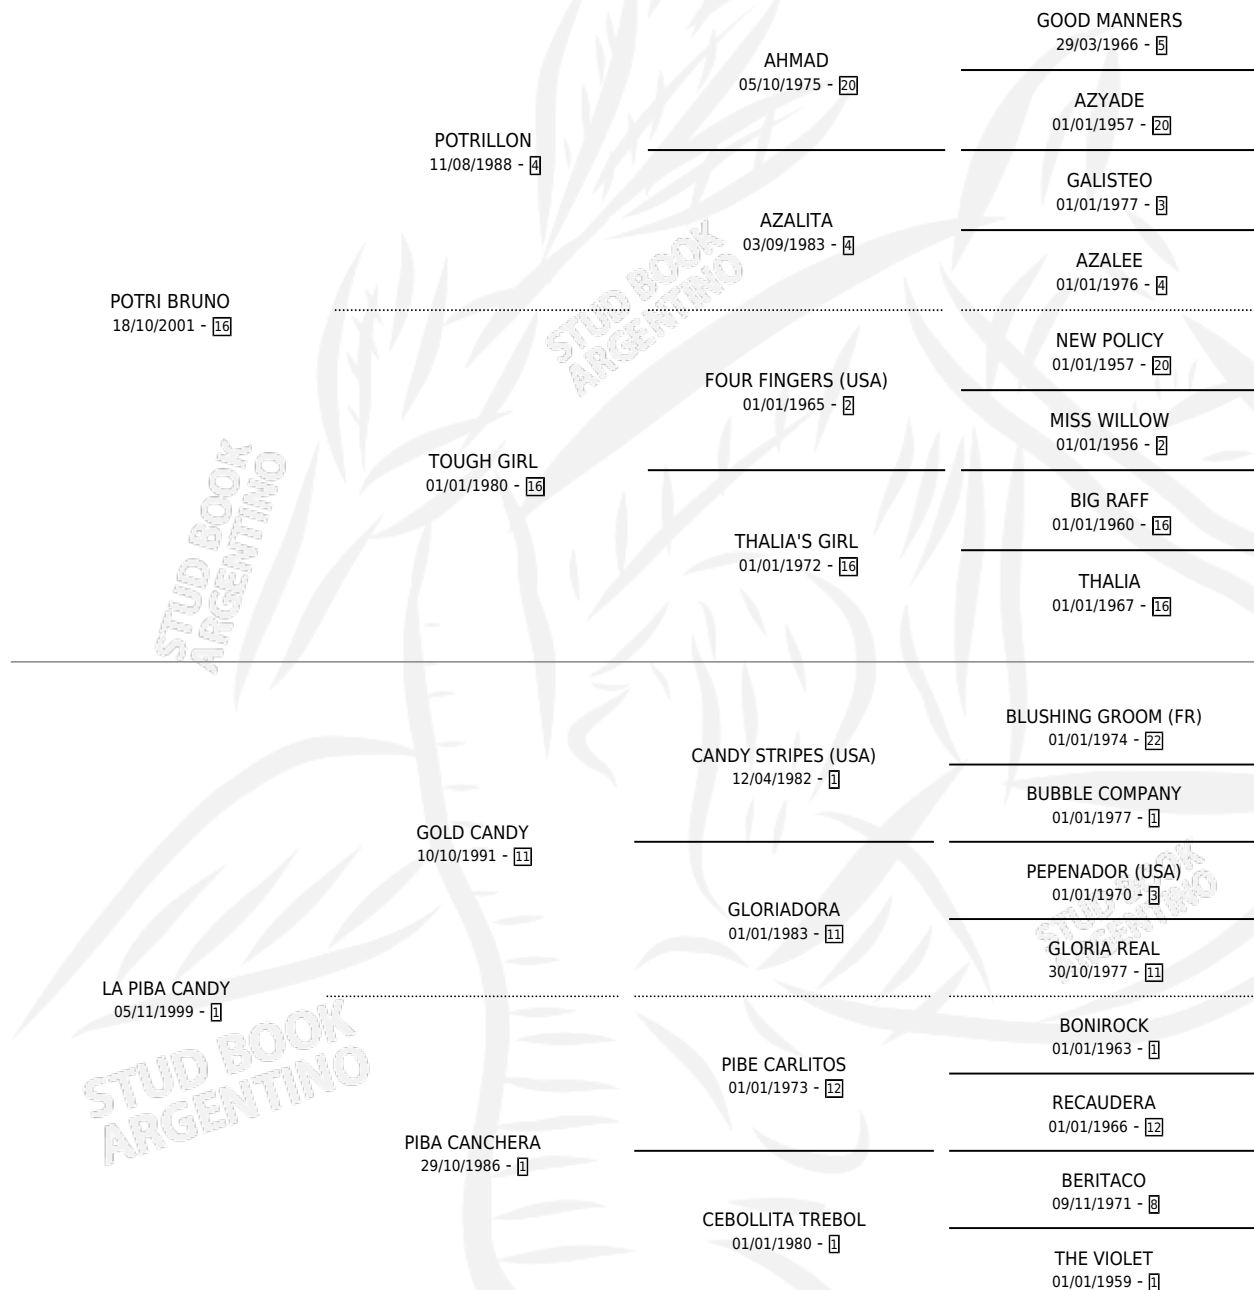

FLOR POTRI

por POTRI BRUNO y LA PIBA CANDY por GOLD CANDY

Argentina · Hembra · Zaino · SP · 05/10/2008
Familia 1 · Volumen 40

ESTADO

TIPIFICACIÓN SANGUÍNEA	X
TIPIFICACIÓN POR ADN	✓
PASAPORTE	✓
IDENTIFICACIÓN POR MICROCHIP	✓
REPRODUCTOR	✓

Lugar de nacimiento: La Guillermina
Criador: Theiller Ruben Horacio

~

HIJOS

	MACHOS	HEMBRAS
3 NACIERON	0	3
1 CORRIERON	0	1

SIN ACTUACIONES

PEDIGREE

S

mientos 3 / Efectividad 33.33%