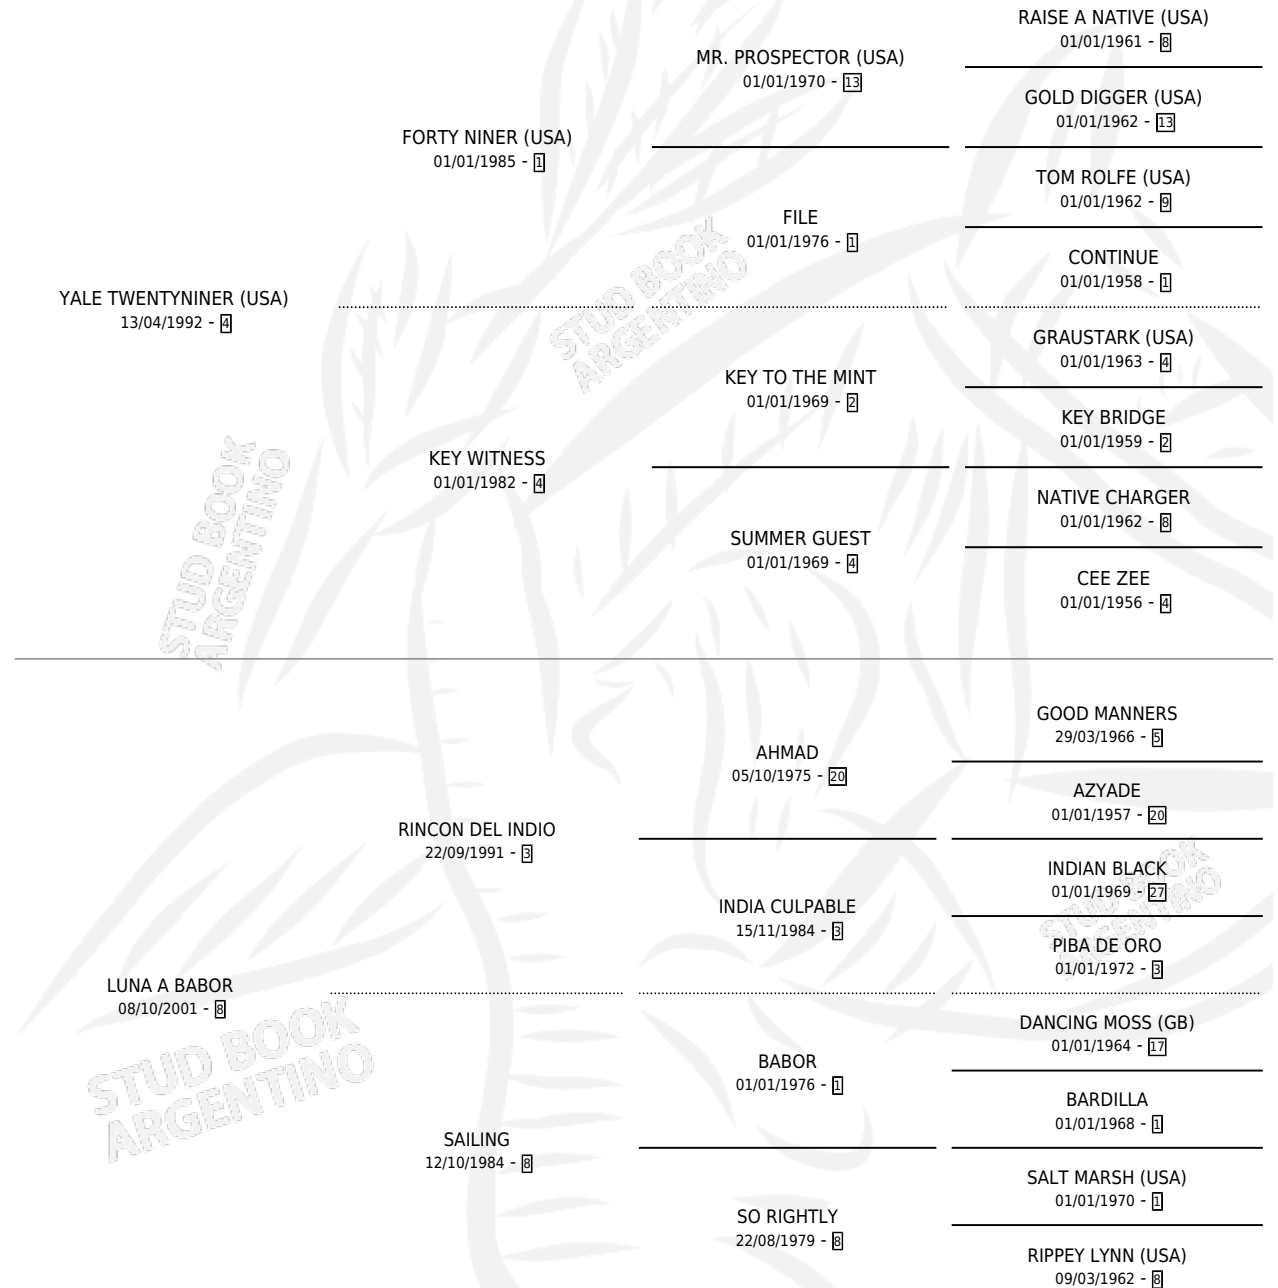

BILLARES

por YALE TWENTYNINER (USA) y LUNA A BABOR por
RINCON DEL INDIO

Argentina · Macho · Zaino · SP · 01/10/2008
Familia 8-f · Volumen 40

ESTADO

TIPIFICACIÓN SANGUÍNEA	X
TIPIFICACIÓN POR ADN	✓
PASAPORTE	✓
IDENTIFICACIÓN POR MICROCHIP	✓
REPRODUCTOR	X

Lugar de nacimiento: Sierra Larga
Criador: Ferro Juana Maria (Sucesion)

PEDIGREE

CAMPAÑA

Solo carreras oficiales de Argentina

POR EDAD

EDAD	CC	1°	2°	3°	4°	5°	NP	CLC	CLG	CLCG1	CLGG1	IMPORTE	GANANCIA / CC
4 AÑOS	1	0	0	0	0	0	1	0	0	0	0	\$0	\$0
5 AÑOS	2	0	0	0	0	0	2	0	0	0	0	\$0	\$0
TOTALES	3	0	0	0	0	0	3	0	0	0	0	\$0	\$0
%		0.0%	0.0%	0.0%	0.0%	0.0%	100%	0.0%	0.0%	0.0%	0.0%		