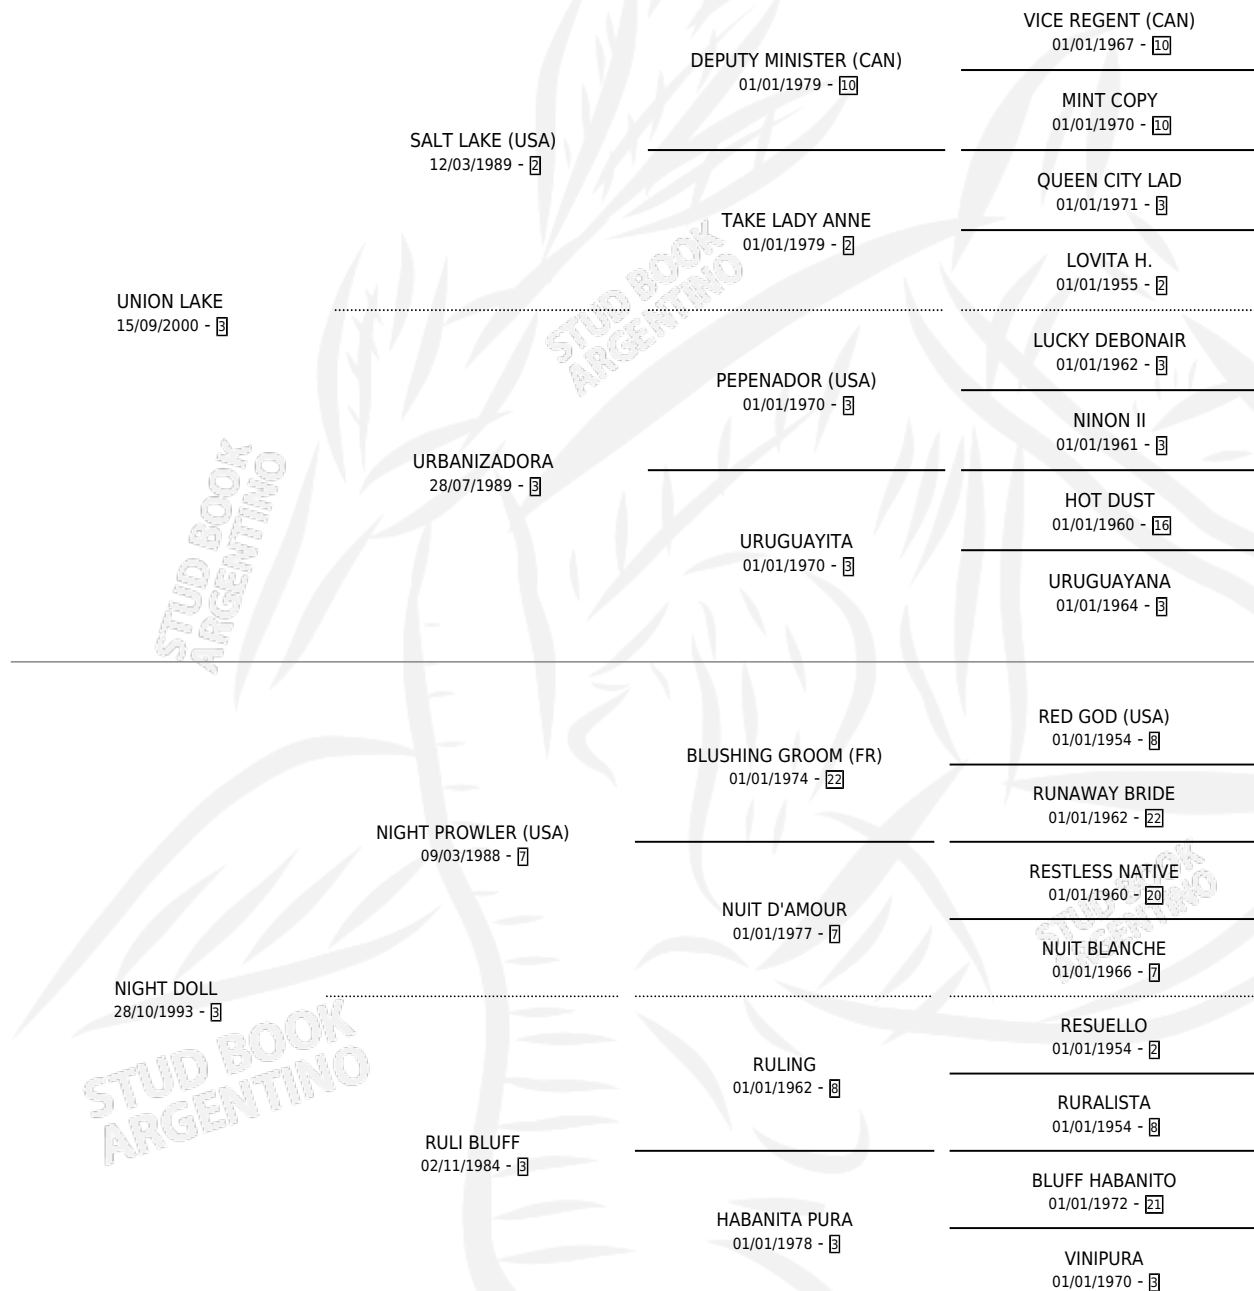

DESACATADO

por UNION LAKE y NIGHT DOLL por NIGHT PROWLER
(USA)

Argentina · Macho · Alazan · SP · 19/09/2008
Familia 3-n · Volumen 40

ESTADO

TIPIFICACIÓN SANGUÍNEA	X
TIPIFICACIÓN POR ADN	✓
PASAPORTE	✓
IDENTIFICACIÓN POR MICROCHIP	✓
REPRODUCTOR	X

Lugar de nacimiento: Campo Afuera
Criador: Sin dato

PEDIGREE

CAMPAÑA

Solo carreras oficiales de Argentina

POR EDAD

EDAD	CC	1°	2°	3°	4°	5°	NP	CLC	CLG	CLCG1	CLGG1	IMPORTE	GANANCIA / CC
4 AÑOS	4	0	0	0	0	2	2	0	0	0	0	\$5,120	\$1,280
TOTALES	4	0	0	0	0	2	2	0	0	0	0	\$5,120	\$1,280
%		0.0%	0.0%	0.0%	0.0%	50.0%	50.0%	0.0%	0.0%	0.0%	0.0%		

No placés en San Isidro, Palermo y La Plata en 4 carreras disputadas.

POR DISTANCIA

HIPODROMO	CC	1°	2°	3°	4°	5°	NP	CLC	CLG	CLCG1	CLGG1	IMPORTE
PALERMO	1	0	0	0	0	0	1	0	0	0	0	\$0
1000 MTS	1	0	0	0	0	0	1	0	0	0	0	\$0
LA PLATA	1	0	0	0	0	0	1	0	0	0	0	\$0
1400 MTS	1	0	0	0	0	0	1	0	0	0	0	\$0
SAN ISIDRO	2	0	0	0	0	2	0	0	0	0	0	\$5,120
1100 MTS	1	0	0	0	0	1	0	0	0	0	0	\$2,560
1200 MTS	1	0	0	0	0	1	0	0	0	0	0	\$2,560