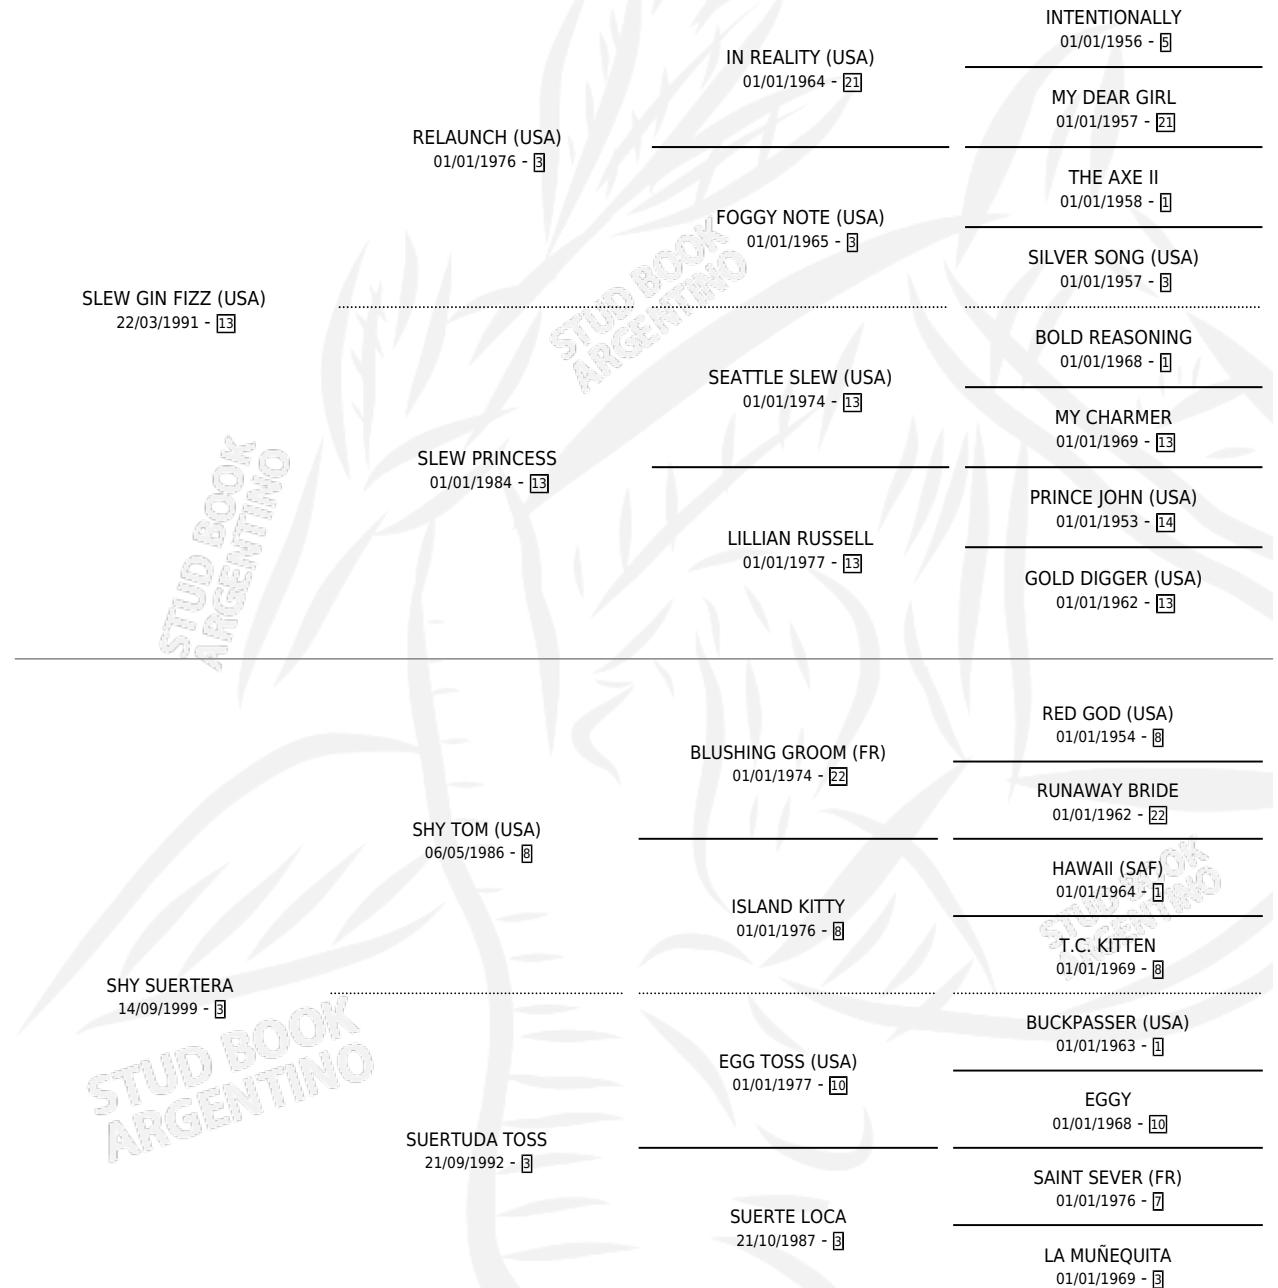

# INSULTO

por **SLEW GIN FIZZ (USA)** y **SHY SUERTERA** por **SHY TOM (USA)**

Argentina · Macho · Zaino · SP · 19/10/2008  
Familia 3-h · Volumen 40

## ESTADO

TIPIFICACIÓN SANGUÍNEA	X
TIPIFICACIÓN POR ADN	X
PASAPORTE	X
IDENTIFICACIÓN POR MICROCHIP	X
REPRODUCTOR	X

**Lugar de nacimiento:** Santa Victoria  
**Criador:** Haras Santa Victoria S.A.

## PEDIGREE