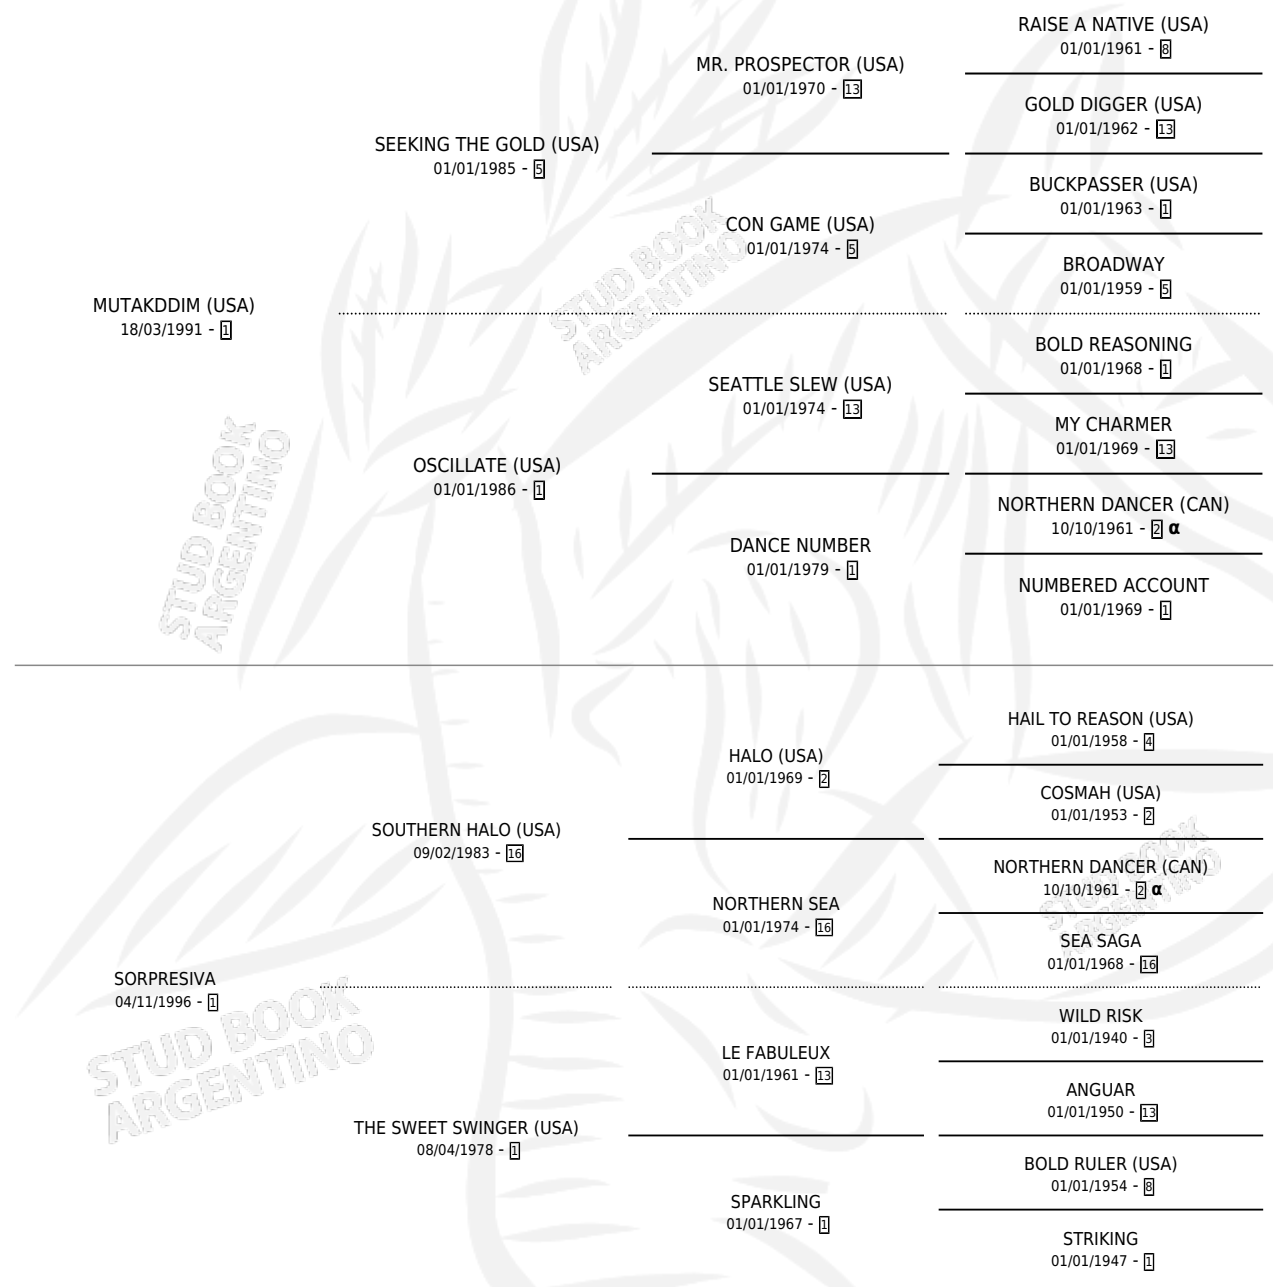

Lugar de nacimiento: La Quebrada
Criador: La Quebrada

~

HIJOS

	MACHOS	HEMBRAS
9 NACIERON	3	6
4 CORRIERON	2	2
3 GANARON	1	2
1 GANADORES CL	1 GANADORES GR	0 GANADORES G1

PEDIGREE

INBREEDING : α

CAMPAÑA

Solo carreras oficiales de Argentina

SERVICIOS

Servicios **13** / Nacimientos **9** / Efectividad **69.23%**

PADRILLO	PRODUCTO	CRIADOR	1ER SERVICIO	ÚLTIMO SERVICIO
DADDY LONG LEGS (USA)	∅		08/10/2025	29/10/2025
LE BLUES	SPLENLUX (H Z, 07/09/2025)	LA MADRINA	15/09/2024	07/10/2024
COSMIC TRIGGER	ROMANA COSMICA (H Z, 22/08/2024)	LA MADRINA	29/08/2023	20/09/2023
LE BLUES	SPLEND BLUES (H Z, 19/08/2023)	LA MADRINA	12/09/2022	12/09/2022
EQUAL STRIPES	SANTAREM (M Z, 20/08/2022)	LA MADRINA	31/08/2021	31/08/2021
ORPEN (USA)	SPLENDIDA (H Z, 17/07/2021)	LA MADRINA	13/08/2020	13/08/2020
TREASURE BEACH (GB)	∅		21/11/2019	21/11/2019
EQUAL STRIPES	∅		03/10/2018	15/11/2018
TREASURE BEACH (GB)	∅		20/09/2017	20/09/2017
CATCHER IN THE RYE (IRE)	SPLENDOROSO (M ZD, 08/09/2017)	LA MADRINA	28/09/2016	28/09/2016
GRAND REWARD (USA)	DOURO (M A, 24/08/2016)	LA MADRINA	18/09/2015	18/09/2015
GRAND REWARD (USA)	GRAND SPLENDID (H A, 15/08/2015)	LA QUEBRADA	07/09/2014	07/09/2014
LUHUK (USA)	SPIRITOSA (H Z, 07/08/2014)	LA QUEBRADA	09/09/2013	09/09/2013