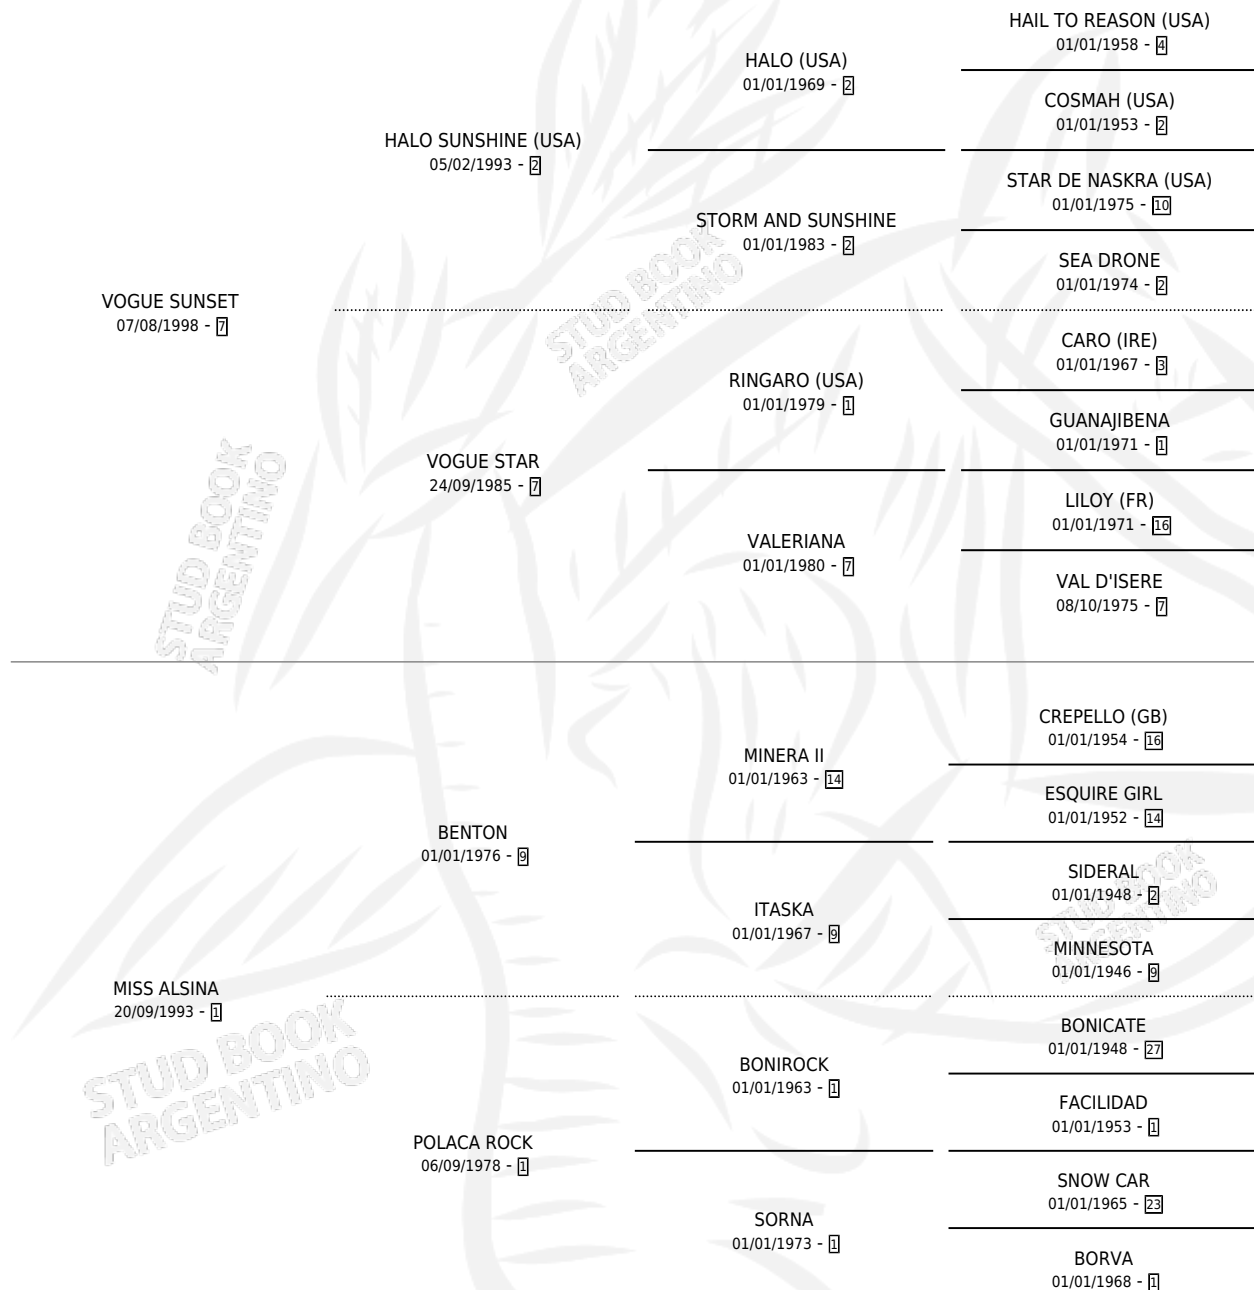

PETIT JOSEFA

por VOGUE SUNSET y MISS ALSINA por BENTON

Argentina · Hembra · Alazan · SP · 18/10/2008
Familia 1-o · Volumen 40

ESTADO

TIPIFICACIÓN SANGUÍNEA	X
TIPIFICACIÓN POR ADN	X
PASAPORTE	X
IDENTIFICACIÓN POR MICROCHIP	X
REPRODUCTOR	X

Lugar de nacimiento: Chelin

Criador: Sin dato

PEDIGREE