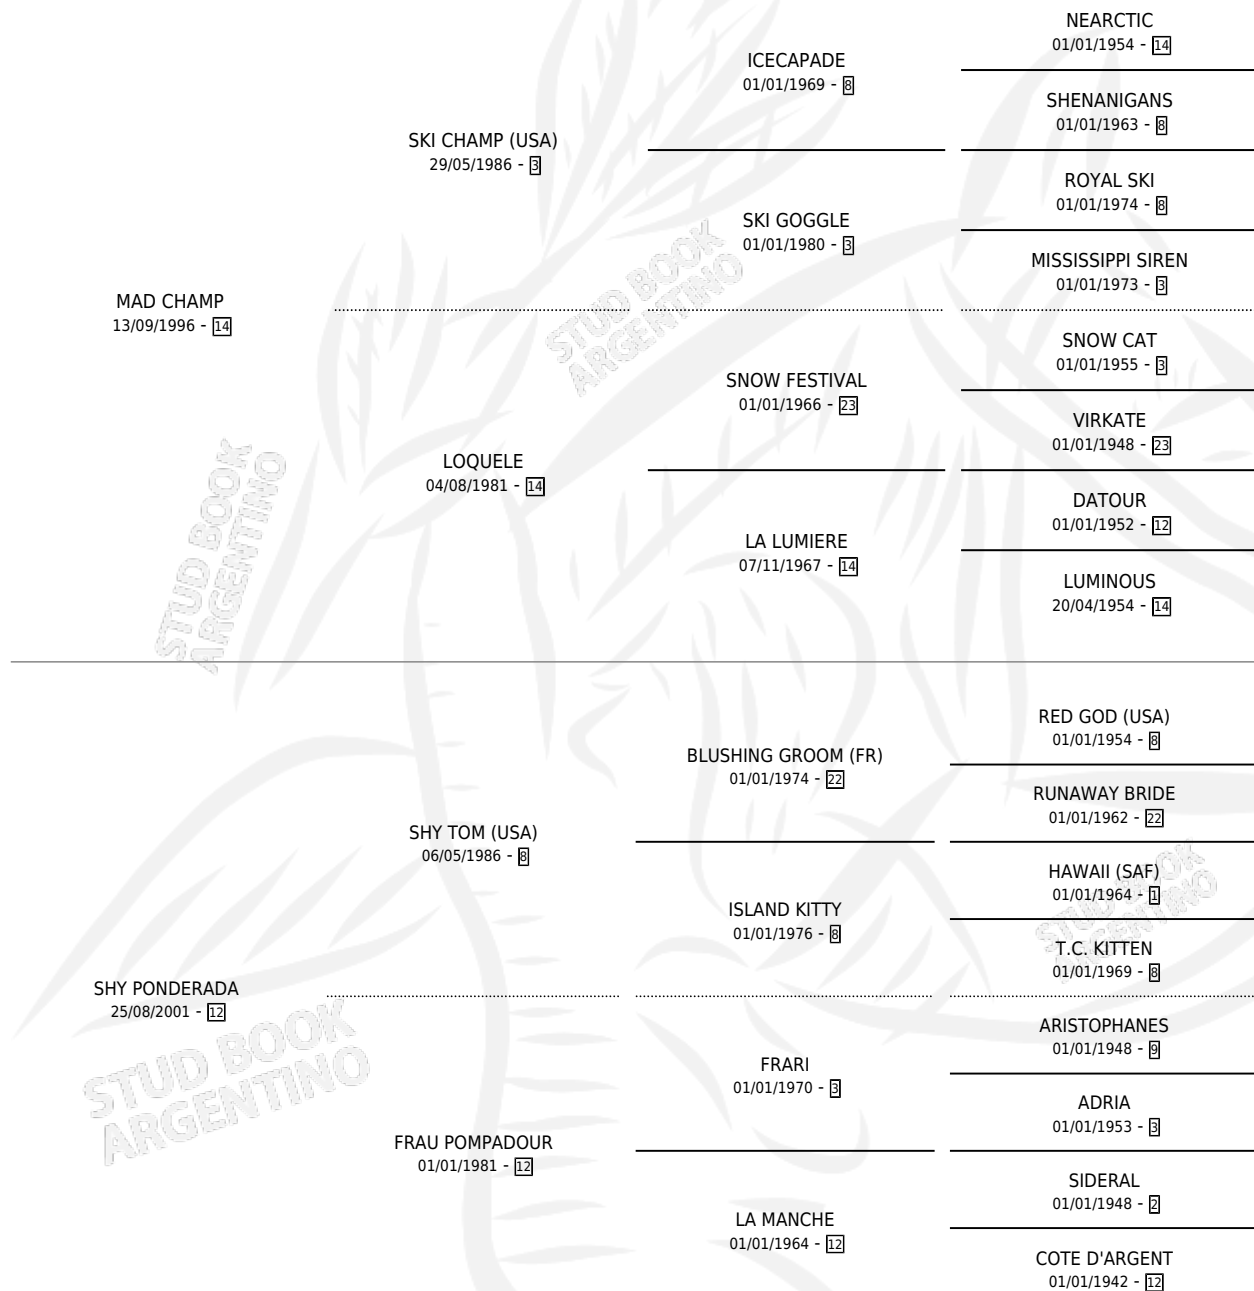

SHY CHOLO

por MAD CHAMP y SHY PONDERADA por SHY TOM (USA)

Argentina · Macho · Zaino · SP · 26/09/2008
Familia 12-d · Volumen 40

ESTADO

TIPIFICACIÓN SANGUÍNEA	X
TIPIFICACIÓN POR ADN	✓
PASAPORTE	✓
IDENTIFICACIÓN POR MICROCHIP	✓
REPRODUCTOR	X

Lugar de nacimiento: El Tala

Criador: Blaiotta Jorge Luis

PEDIGREE