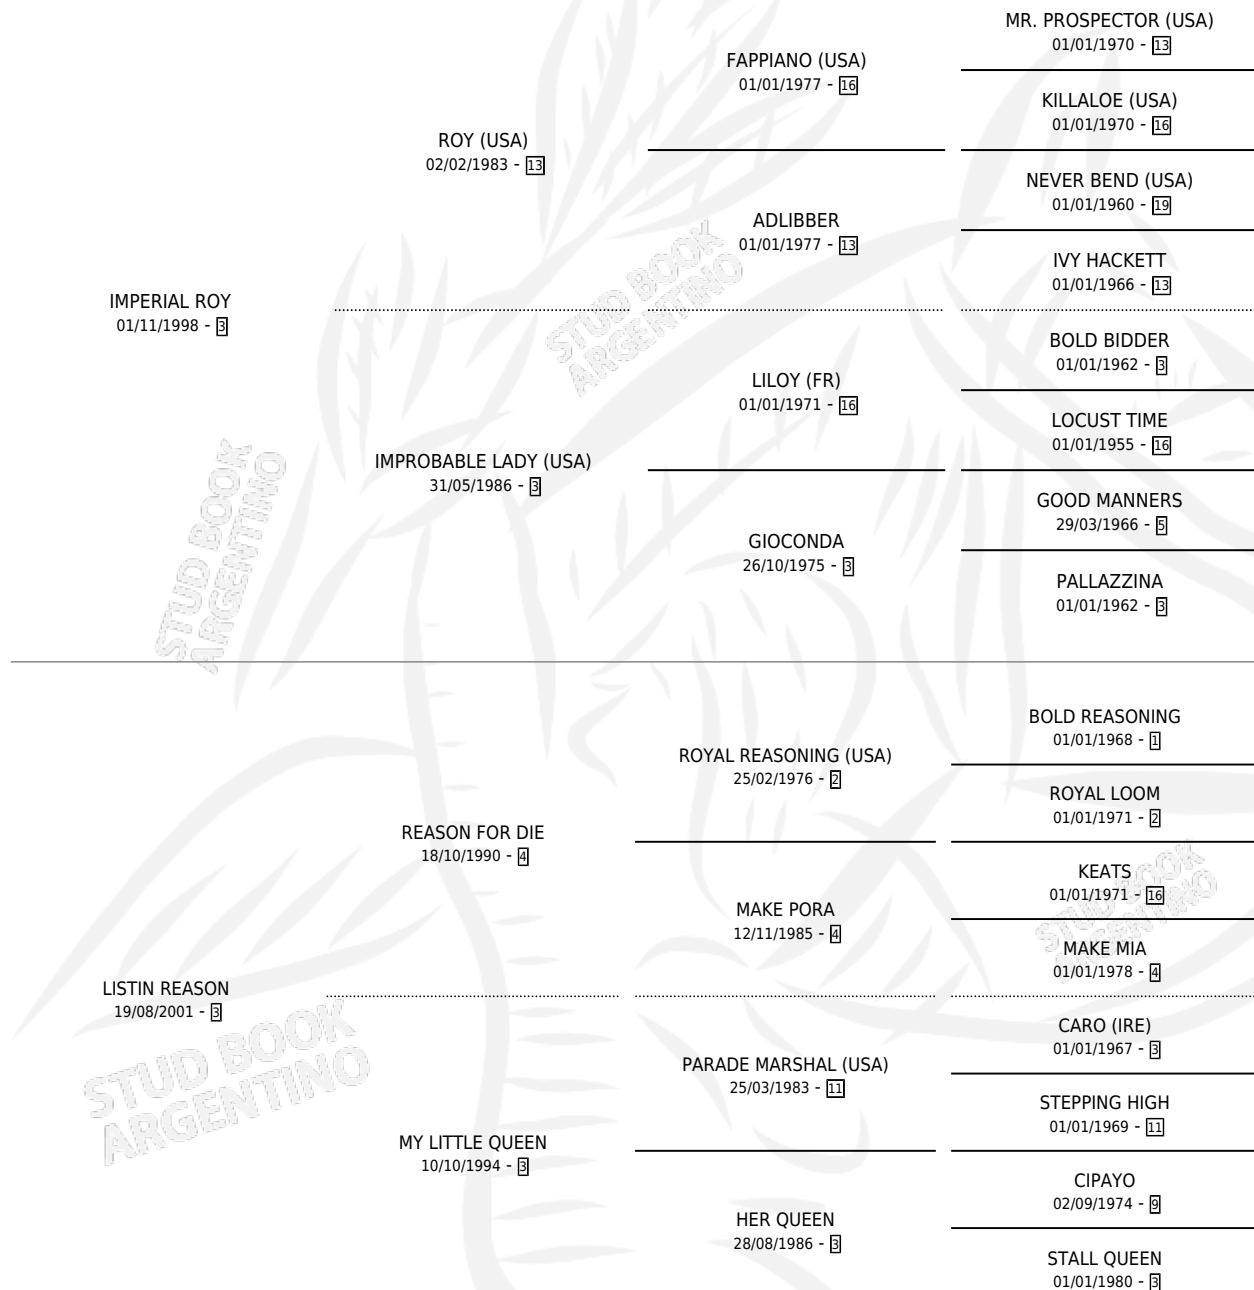

PRINCESA ROY

por **IMPERIAL ROY** y **LISTIN REASON** por **REASON FOR DIE**

Argentina · Hembra · Alazan · SP · 30/09/2008
Familia 3-f · Volumen 40

ESTADO

TIPIFICACIÓN SANGUÍNEA	X
TIPIFICACIÓN POR ADN	✓
PASAPORTE	✓
IDENTIFICACIÓN POR MICROCHIP	✓
REPRODUCTOR	✓

Lugar de nacimiento: Cross
Criador: Sin dato

PEDIGREE