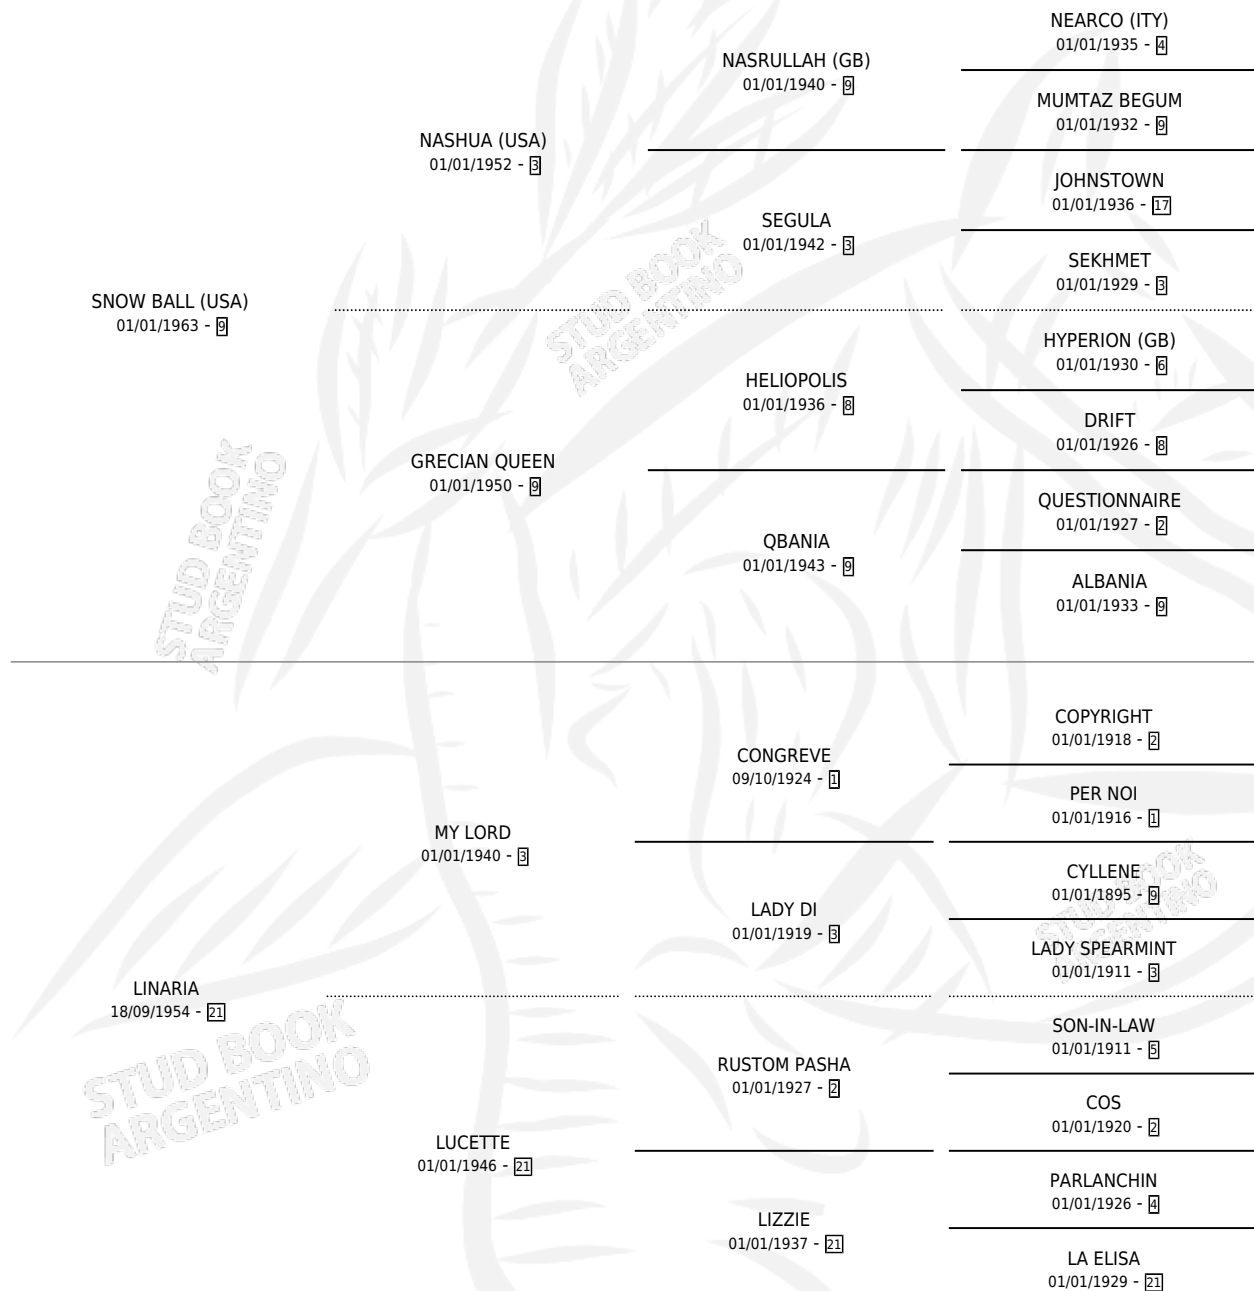

ALPHA

por SNOW BALL (USA) y LINARIA por MY LORD

Argentina · Hembra · Zaino Colorado · SP · 25/10/1975
Familia 21 · Volumen 29

ESTADO

TIPIFICACIÓN SANGUÍNEA	X
TIPIFICACIÓN POR ADN	X
PASAPORTE	X
IDENTIFICACIÓN POR MICROCHIP	X
REPRODUCTOR	X

Lugar de nacimiento: Campo particular

Criador: Sin dato

PEDIGREE

ALPHA

Datos oficiales del Stud Book Argentino

Documento generado el 01/05/2026

studbook.org.ar