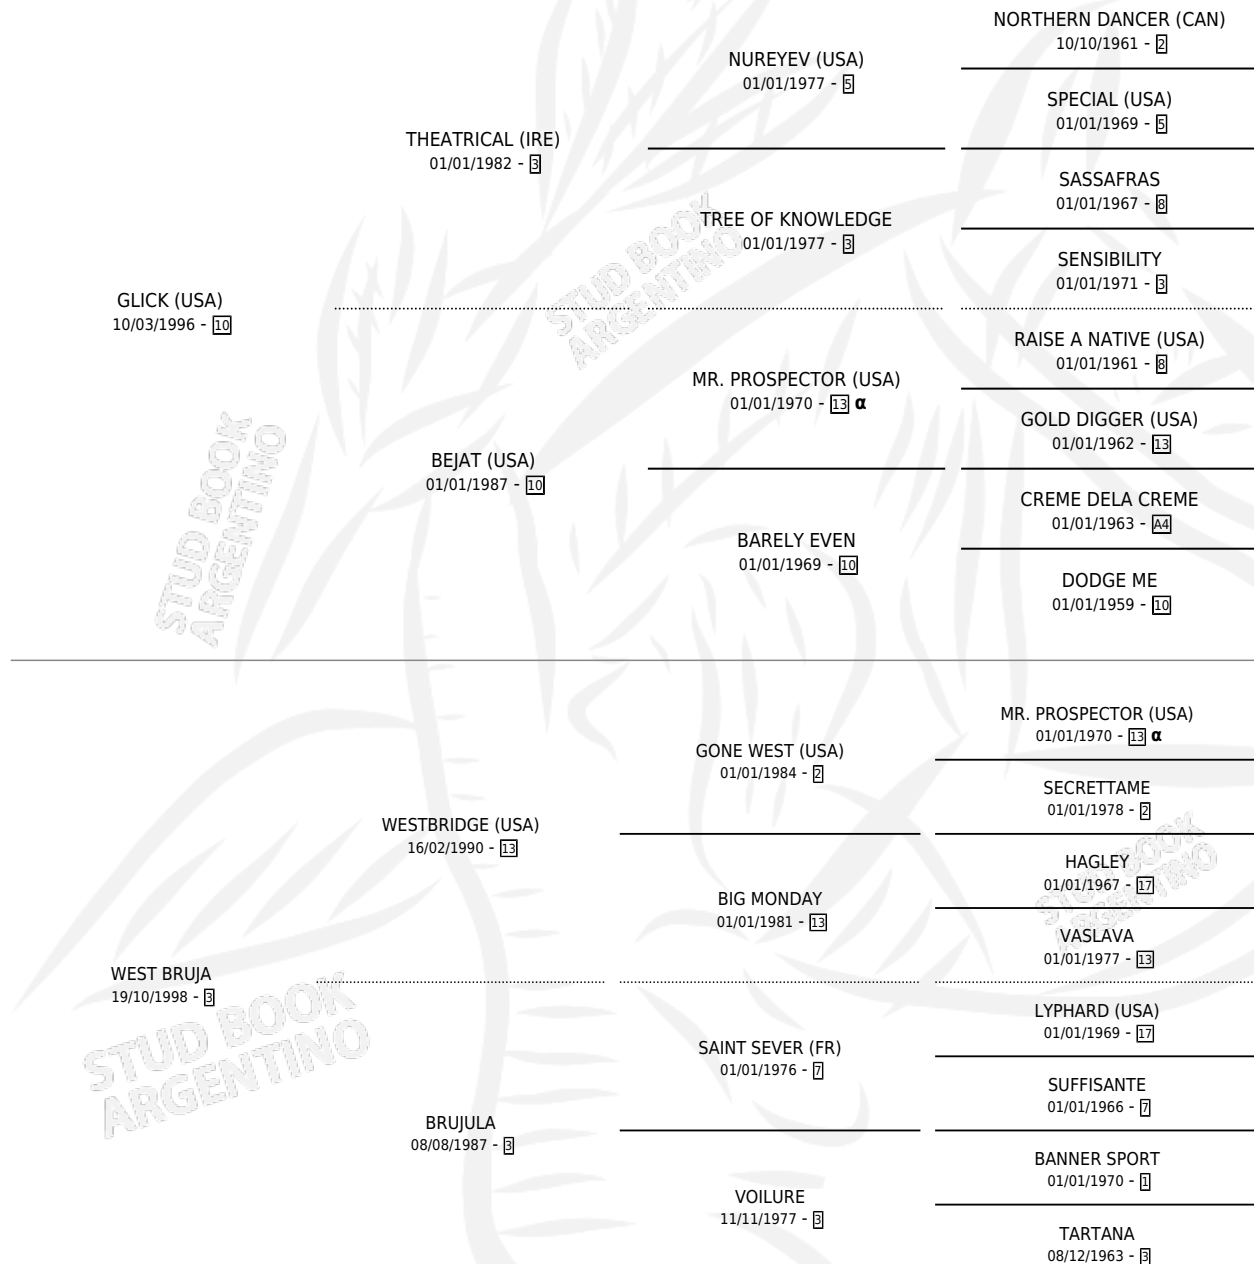

HALLOWEEN DAY

por GLICK (USA) y WEST BRUJA por WESTBRIDGE (USA)

Argentina · Hembra · Zaino · SP · 06/10/2008
Familia 3-b · Volumen 40

ESTADO

TIPIFICACIÓN SANGUÍNEA	X
TIPIFICACIÓN POR ADN	✓
PASAPORTE	✓
IDENTIFICACIÓN POR MICROCHIP	✓
REPRODUCTOR	✓

Lugar de nacimiento: Dilu

Criador: Dilu

PEDIGREE

INBREEDING : α

CAMPAÑA

Solo carreras oficiales de Argentina

POR EDAD

EDAD	CC	1°	2°	3°	4°	5°	NP	CLC	CLG	CLCG1	CLGG1	IMPORTE	GANANCIA / CC
3 AÑOS	7	1	1	3	1	0	1	0	0	0	0	\$72,750	\$10,393
4 AÑOS	1	0	0	0	0	0	1	0	0	0	0	\$0	\$0
5 AÑOS	7	1	0	1	0	1	4	0	0	0	0	\$42,900	\$6,129
TOTALES	15	2	1	4	1	1	6	0	0	0	0	\$115,650	\$7,710
%		13.3%	6.7%	26.7%	6.7%	6.7%	40.0%	0.0%	0.0%	0.0%	0.0%		

Ganadora de 2 carreras en La Plata - \$115,650, a los 3 y 5 años.

POR DISTANCIA

HIPODROMO	CC	1°	2°	3°	4°	5°	NP	CLC	CLG	CLCG1	CLGG1	IMPORTE
LA PLATA	14	2	1	4	1	1	5	0	0	0	0	\$115,650
1100 MTS	9	1	1	2	0	0	5	0	0	0	0	\$62,760
1000 MTS	4	1	0	1	1	1	0	0	0	0	0	\$46,140
1200 MTS	1	0	0	1	0	0	0	0	0	0	0	\$6,750
SAN ISIDRO	1	0	0	0	0	0	1	0	0	0	0	\$0
1200 MTS	1	0	0	0	0	0	1	0	0	0	0	\$0