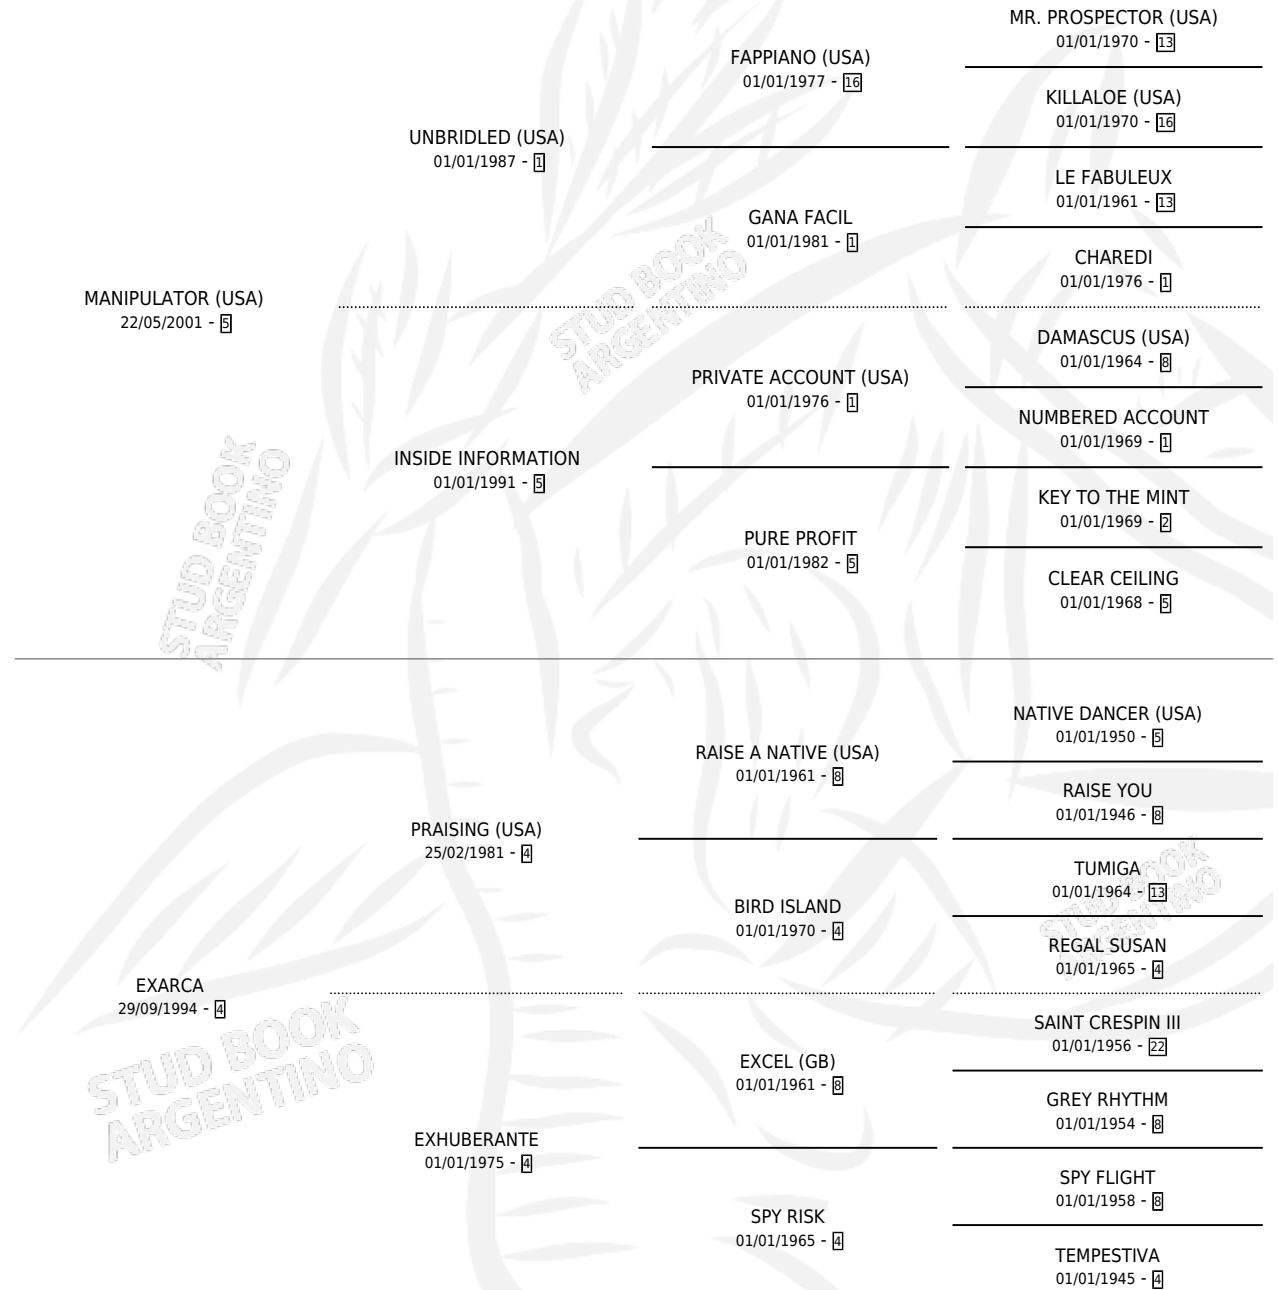

LA EXA

por **MANIPULATOR (USA)** y **EXARCA** por **PRAISING (USA)**

Argentina · Hembra · Zaino · SP · 17/09/2008
Familia 4-d · Volumen 40

ESTADO

TIPIFICACIÓN SANGUÍNEA	X
TIPIFICACIÓN POR ADN	✓
PASAPORTE	✓
IDENTIFICACIÓN POR MICROCHIP	✓
REPRODUCTOR	X

Lugar de nacimiento: El Tala

Criador: El Tala

PEDIGREE

CAMPAÑA

Solo carreras oficiales de Argentina

POR EDAD

EDAD	CC	1°	2°	3°	4°	5°	NP	CLC	CLG	CLCG1	CLGG1	IMPORTE	GANANCIA / CC
2 AÑOS	2	0	0	0	0	0	2	0	0	0	0	\$0	\$0
TOTALES	2	0	0	0	0	0	2	0	0	0	0	\$0	\$0
%		0.0%	0.0%	0.0%	0.0%	0.0%	100%	0.0%	0.0%	0.0%	0.0%		