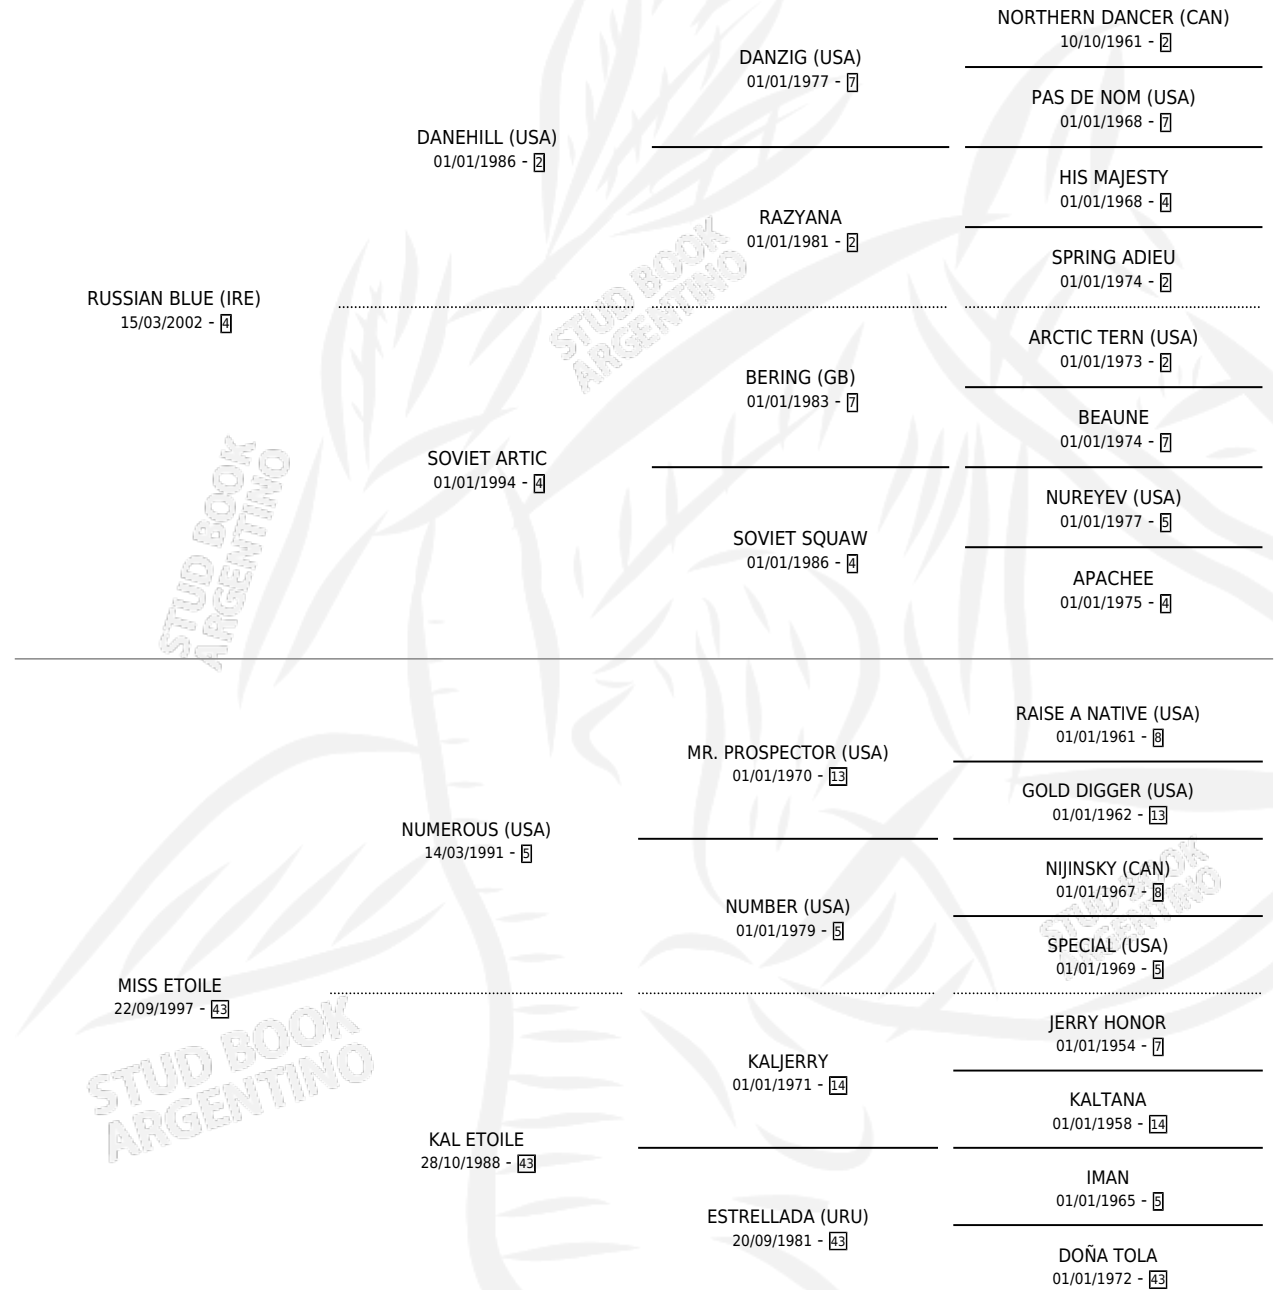

RUSSIAN STAR

por **RUSSIAN BLUE (IRE)** y **MISS ETOILE** por **NUMEROUS (USA)**

Argentina · Macho · Alazan · SP · 24/10/2008
Familia 43 · Volumen 40

ESTADO

TIPIFICACIÓN SANGUÍNEA	X
TIPIFICACIÓN POR ADN	✓
PASAPORTE	✓
IDENTIFICACIÓN POR MICROCHIP	✓
REPRODUCTOR	X

Lugar de nacimiento: Los Durmientes

Criador: Los Durmientes

PEDIGREE

RUSSIAN STAR

Datos oficiales del Stud Book Argentino

Documento generado el 05/05/2026

studbook.org.ar