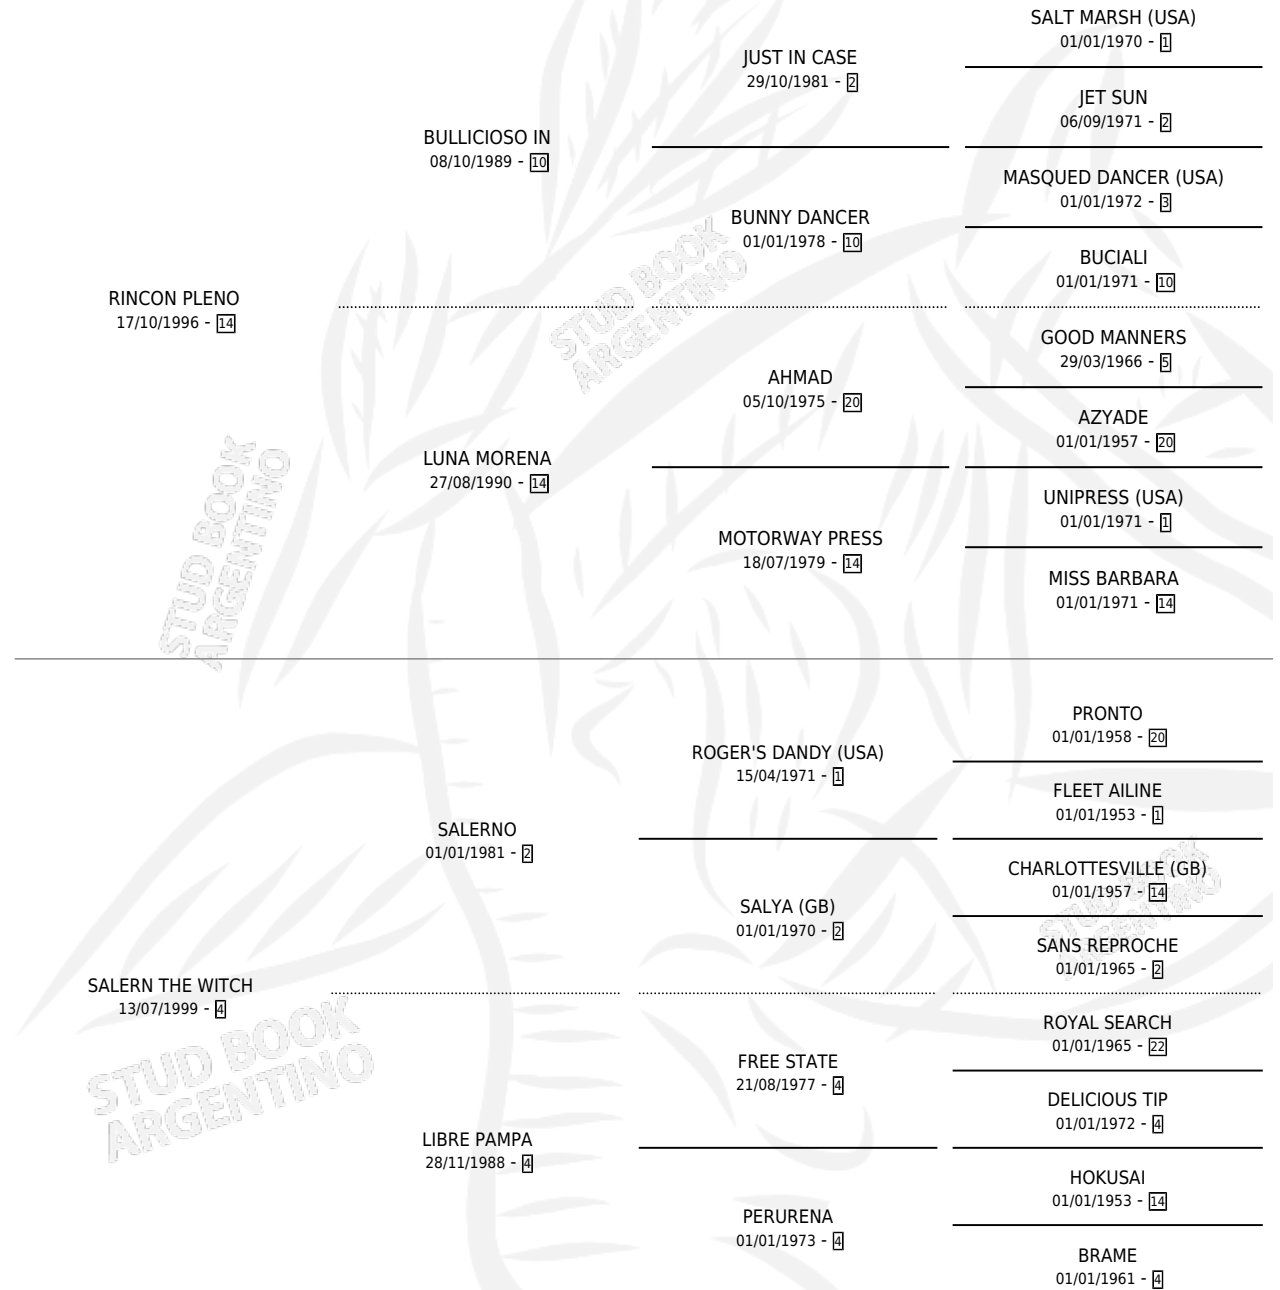

ARRE RINCON

por RINCON PLENO y SALERN THE WITCH por SALERNO

Argentina · Macho · Zaino · SP · 16/09/2008
Familia 4-b · Volumen 40

ESTADO

TIPIFICACIÓN SANGUÍNEA	X
TIPIFICACIÓN POR ADN	✓
PASAPORTE	✓
IDENTIFICACIÓN POR MICROCHIP	✓
REPRODUCTOR	X

Lugar de nacimiento: La Martina

Criador: La Martina

PEDIGREE

CAMPAÑA

Solo carreras oficiales de Argentina

POR EDAD

EDAD	CC	1°	2°	3°	4°	5°	NP	CLC	CLG	CLCG1	CLGG1	IMPORTE	GANANCIA / CC
7 AÑOS	1	0	0	0	0	0	1	0	0	0	0	\$0	\$0
TOTALES	1	0	0	0	0	0	1	0	0	0	0	\$0	\$0
%		0.0%	0.0%	0.0%	0.0%	0.0%	100%	0.0%	0.0%	0.0%	0.0%		