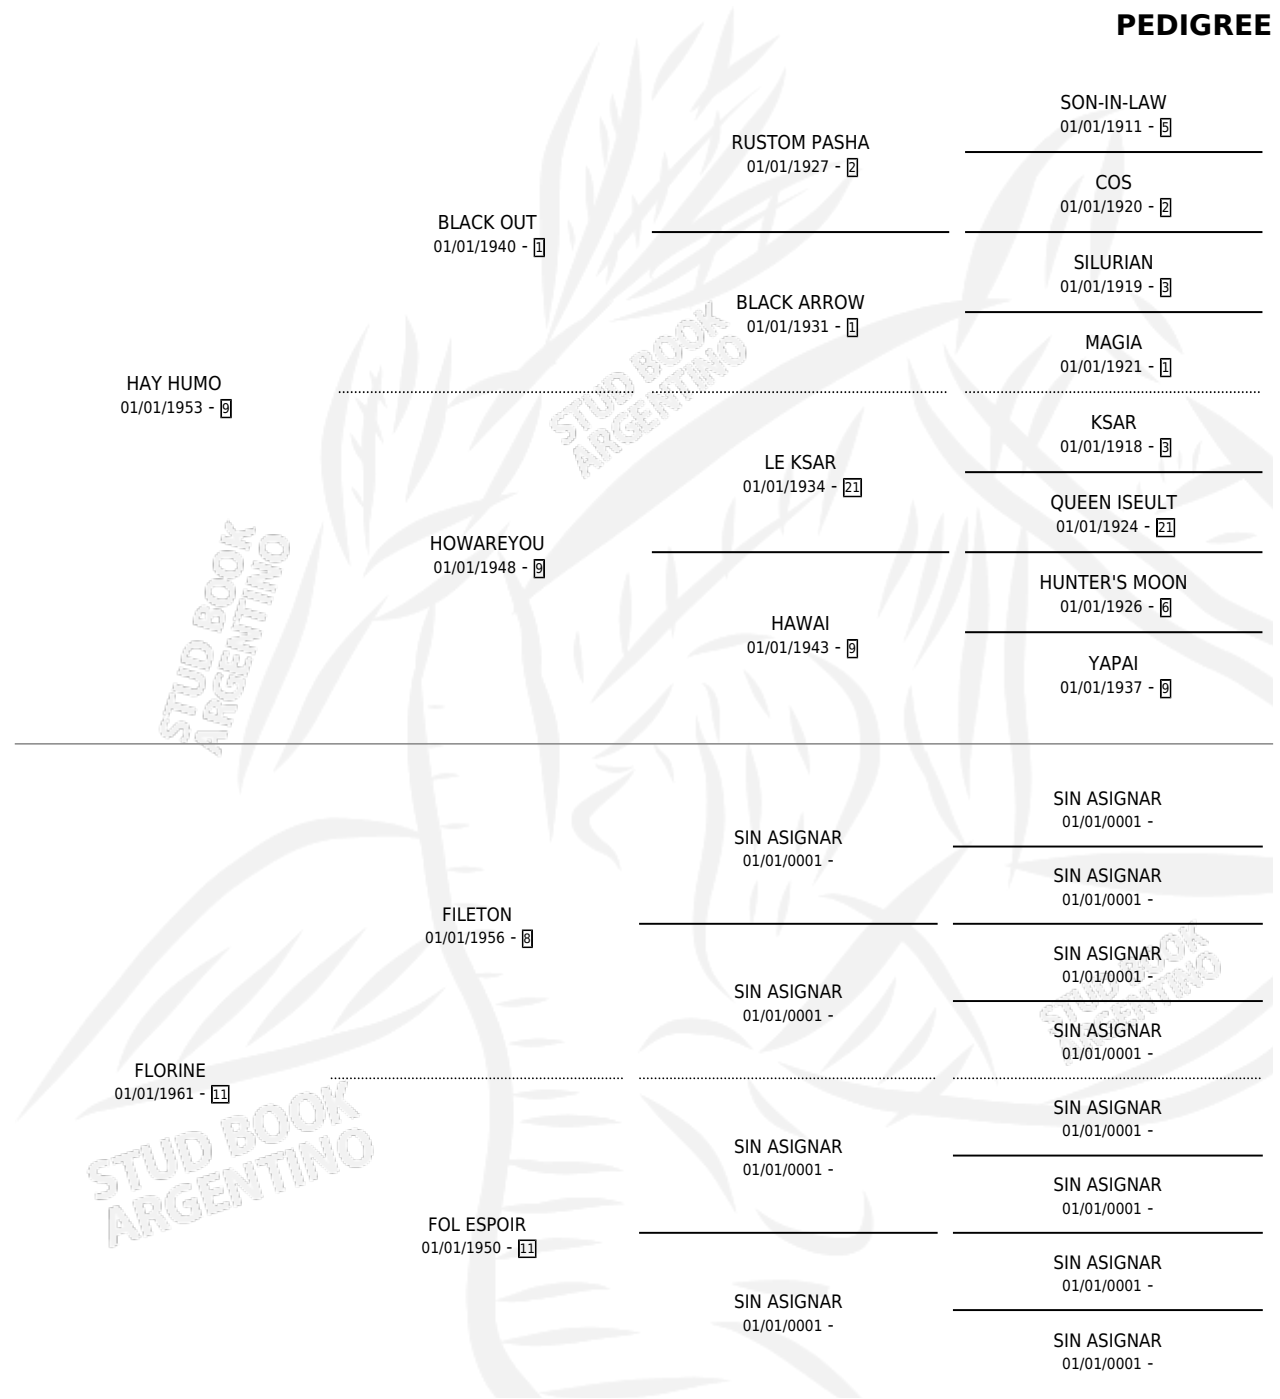

# PEDIGREE

por HAY HUMO y FLORINE por FILETON

Argentina · Hembra · Zaino · SP · 25/10/1975  
Familia 11-d · Volumen 29

## ESTADO

TIPIFICACIÓN SANGUÍNEA	X
TIPIFICACIÓN POR ADN	X
PASAPORTE	X
IDENTIFICACIÓN POR MICROCHIP	X
REPRODUCTOR	✓

**Lugar de nacimiento:** Campo particular

**Criador:** Sin dato

~

## HIJOS

	MACHOS	HEMBRAS
6 NACIERON	5	1
1 CORRIERON	1	0

SIN ACTUACIONES

S

cimientos 6 / Efectividad 54.55%

PADRILLO	PRODUCTO	CRIADOR	1ER SERVICIO	ÚLTIMO SERVICIO
MARY'S POLICY (USA) ∅			25/10/1992	27/10/1992
<b>HAY COPETE</b>				
MARY'S POLICY (USA) MALKOHA (H Z, 25/09/1992)		SIN DATO	21/09/1991	27/09/1991
MARY'S POLICY (USA) ∅			08/10/1990	14/10/1990
MARY'S POLICY (USA) HABASO (M ZC, 28/09/1990)		SIN DATO	02/10/1989	02/10/1989
MARY'S POLICY (USA) ∅			12/11/1988	16/11/1988
MARY'S POLICY (USA) ∅			21/12/1987	25/12/1987
MALAY	MAS GENIO (M AT, 12/12/1987)	SIN DATO	04/10/1986	31/12/1986
RUBENCITO	BLUE ANGEL (M T, 25/09/1986)	ASOCIACION COOPERATIVA DE CRIADORES DE CABALLOS DE CARRERA	01/09/1985	08/10/1985
MALAY	MAL COPO (M A, 30/11/1984)	SIN DATO		
MALAY	∅			
MALAY	MARCA RUMBO (M Z, 23/10/1983)	SIN DATO		