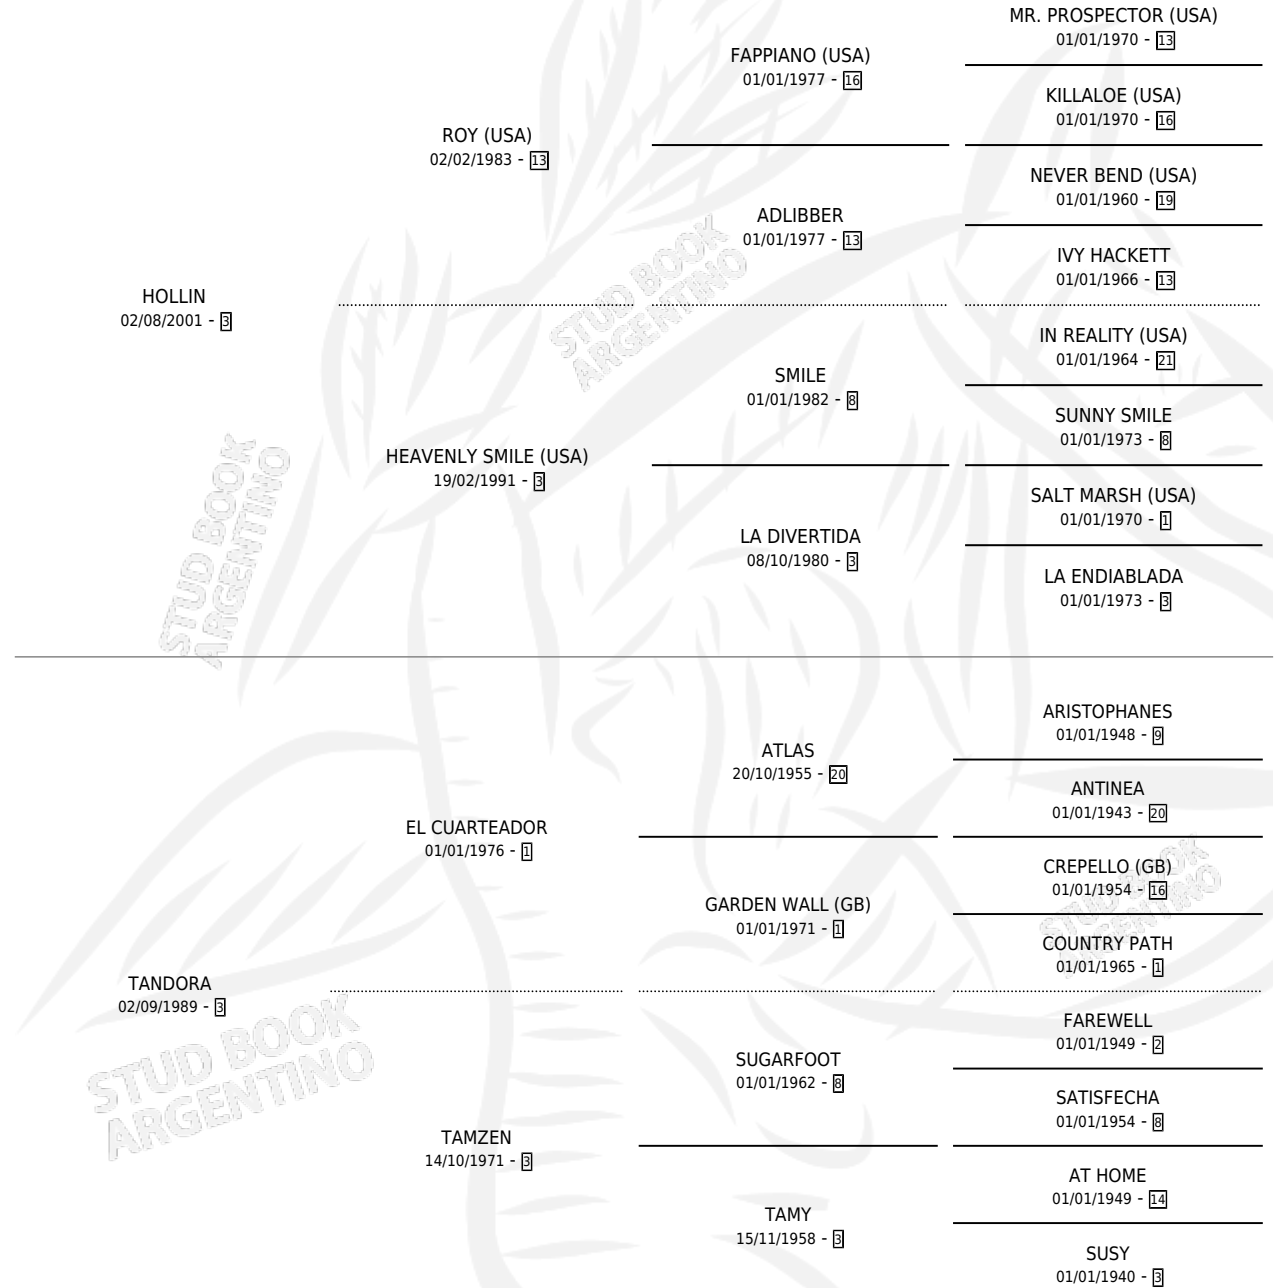

FLASLLIN

por HOLLIN y TANDORA por EL CUARTEADOR

Argentina · Macho · Alazan · SP · 06/10/2008
Familia 3-e · Volumen 40

ESTADO

TIPIFICACIÓN SANGUÍNEA	X
TIPIFICACIÓN POR ADN	✓
PASAPORTE	✓
IDENTIFICACIÓN POR MICROCHIP	✓
REPRODUCTOR	X

Lugar de nacimiento: David

Criador: Ayub Emilio Nicolas

PEDIGREE

CAMPAÑA

Solo carreras oficiales de Argentina

POR EDAD

EDAD	CC	1°	2°	3°	4°	5°	NP	CLC	CLG	CLCG1	CLGG1	IMPORTE	GANANCIA / CC
4 AÑOS	3	2	1	0	0	0	0	0	0	0	0	\$92,650	\$30,883
5 AÑOS	2	2	0	0	0	0	0	0	0	0	0	\$66,000	\$33,000
TOTALES	5	4	1	0	0	0	0	0	0	0	0	\$158,650	\$31,730
%		80.0%	20.0%	0.0%	0.0%	0.0%	0.0%	0.0%	0.0%	0.0%	0.0%		