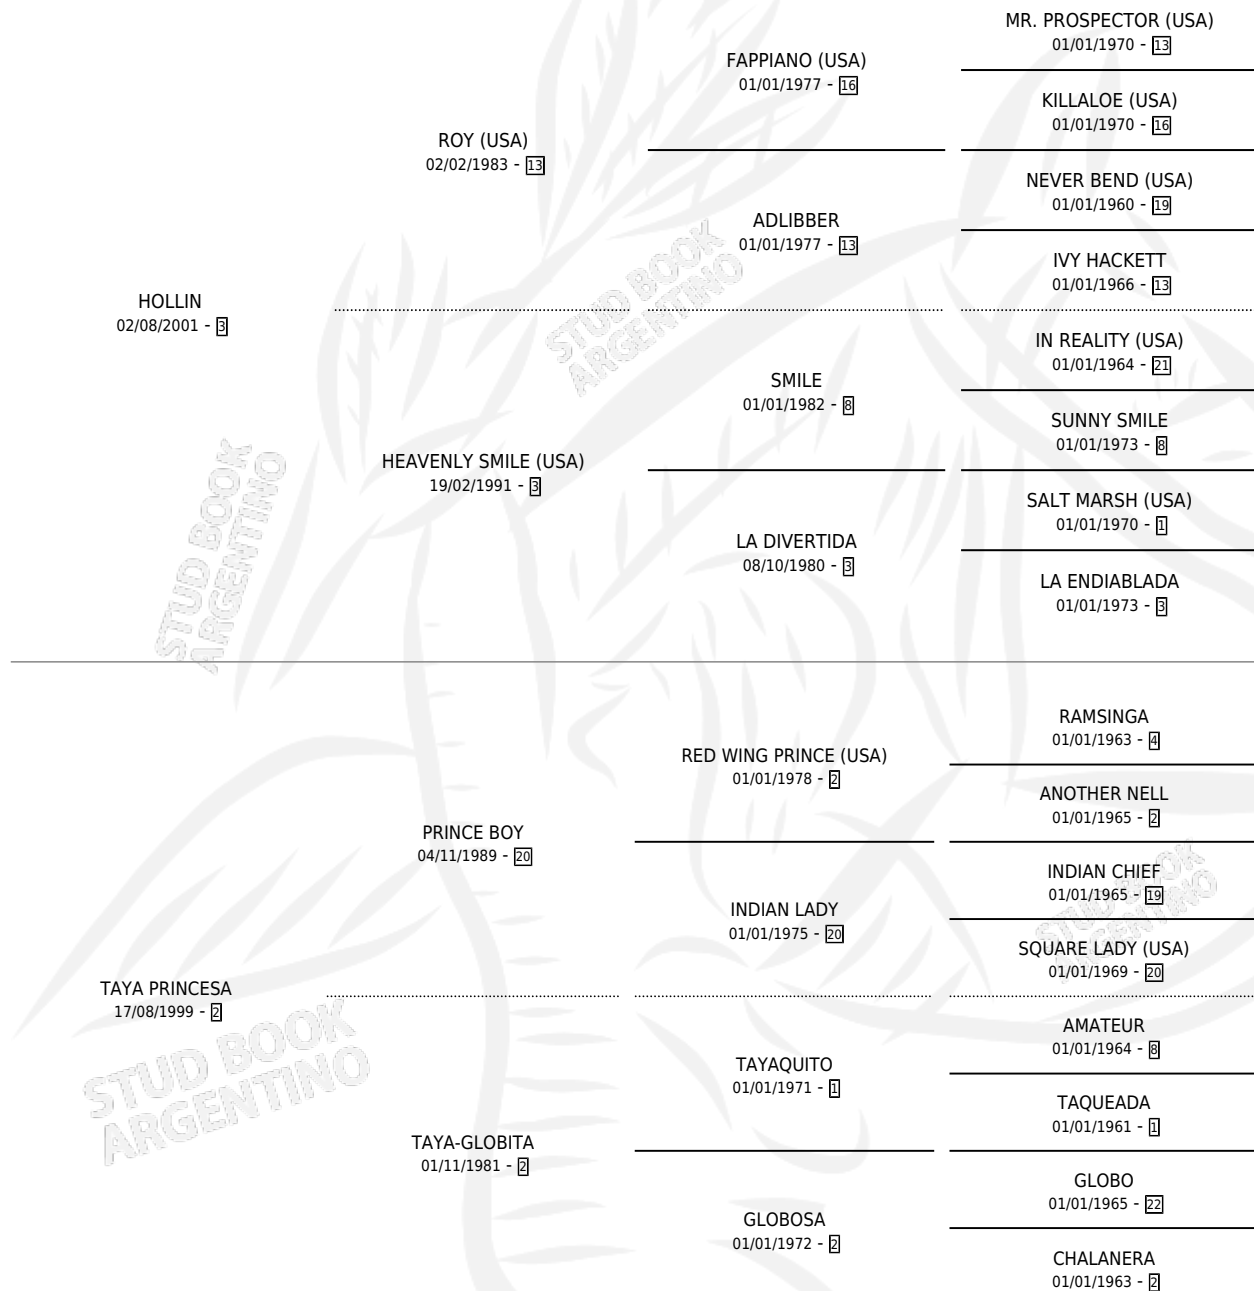

TAYA LLIN

por HOLLIN y TAYA PRINCESA por PRINCE BOY

Argentina · Hembra · Alazan · SP · 14/10/2008
Familia 2-n · Volumen 40

ESTADO

TIPIFICACIÓN SANGUÍNEA	X
TIPIFICACIÓN POR ADN	✓
PASAPORTE	✓
IDENTIFICACIÓN POR MICROCHIP	✓
REPRODUCTOR	✓

Lugar de nacimiento: David

Criador: Sin dato

~

HIJOS

	MACHOS	HEMBRAS
2 NACIERON	2	0
2 CORRIERON	2	0

SIN ACTUACIONES

PEDIGREE

CAMPAÑA

Solo carreras oficiales de Argentina

POR EDAD

EDAD	CC	1°	2°	3°	4°	5°	NP	CLC	CLG	CLCG1	CLGG1	IMPORTE	GANANCIA / CC
3 AÑOS	2	0	0	0	0	0	2	0	0	0	0	\$0	\$0
4 AÑOS	2	0	0	0	0	0	2	0	0	0	0	\$1,560	\$780
5 AÑOS	2	0	0	1	0	0	1	0	0	0	0	\$6,000	\$3,000
6 AÑOS	4	0	0	0	0	0	4	0	0	0	0	\$0	\$0
TOTALES	10	0	0	1	0	0	9	0	0	0	0	\$7,560	\$756
%		0.0%	0.0%	10.0%	0.0%	0.0%	90.0%	0.0%	0.0%	0.0%	0.0%		