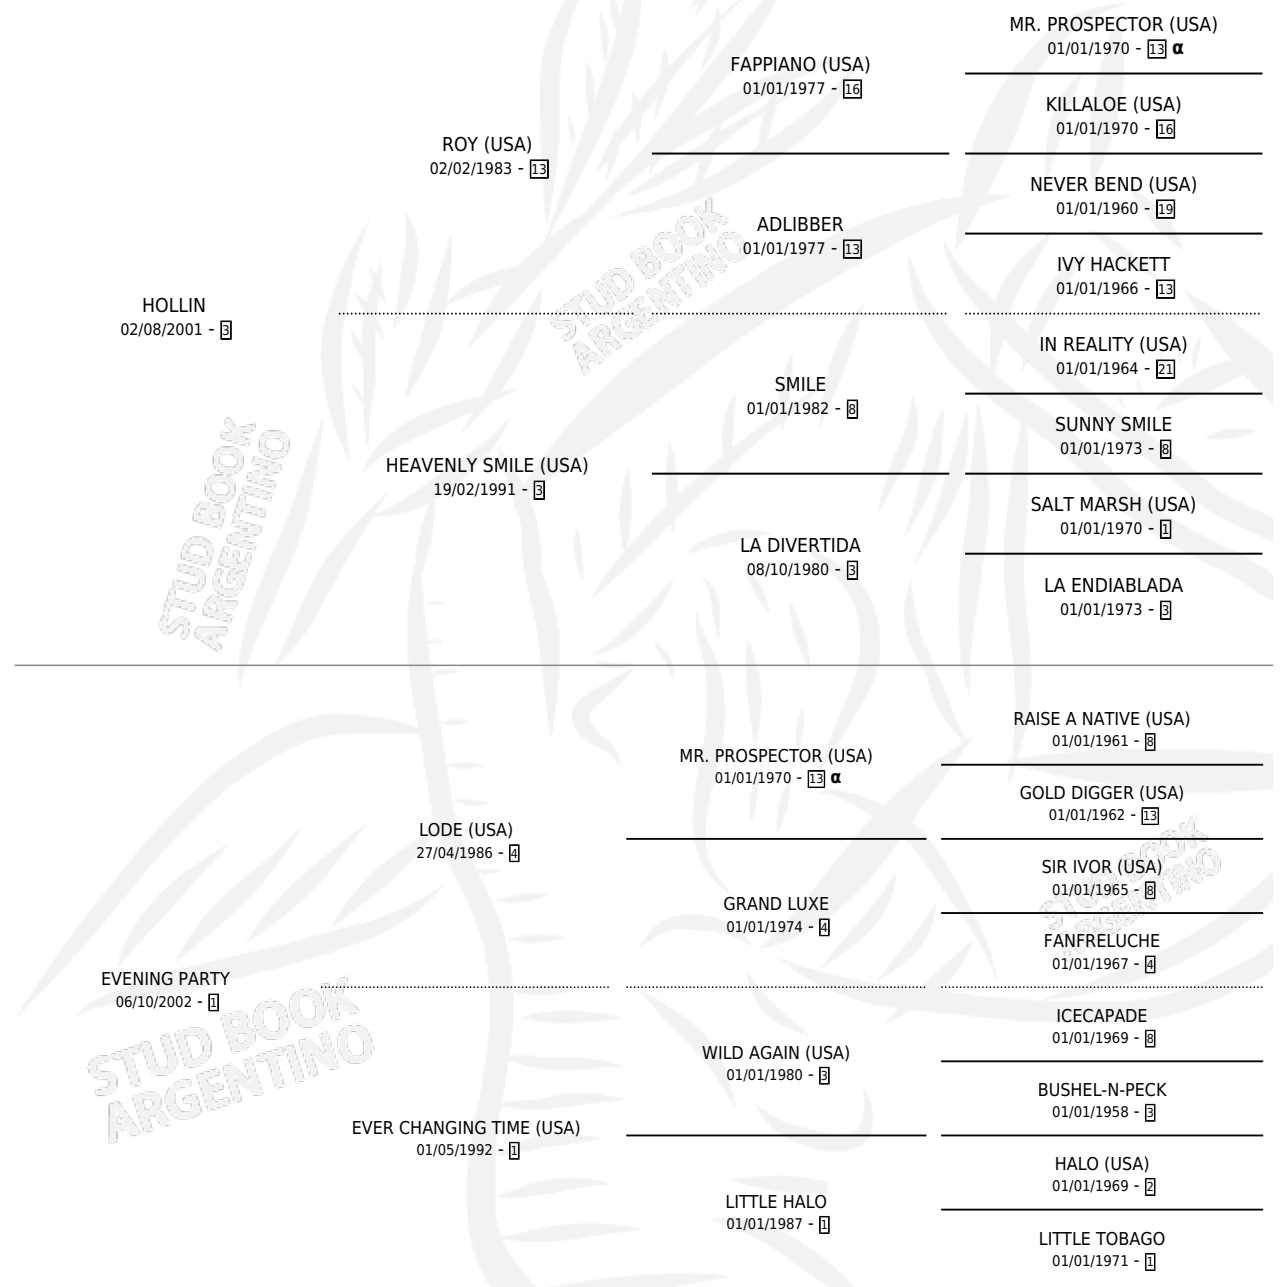

PARTY LLIN

PEDIGREE

por HOLLIN y EVENING PARTY por LODE (USA)

Argentina · Macho · Zaino Negro · SP · 26/08/2008
Familia 1-x · Volumen 40

ESTADO

TIPIFICACIÓN SANGUÍNEA	X
TIPIFICACIÓN POR ADN	✓
PASAPORTE	✓
IDENTIFICACIÓN POR MICROCHIP	✓
REPRODUCTOR	X

Lugar de nacimiento: David

Criador: Pcs Celular Sa

INBREEDING : α