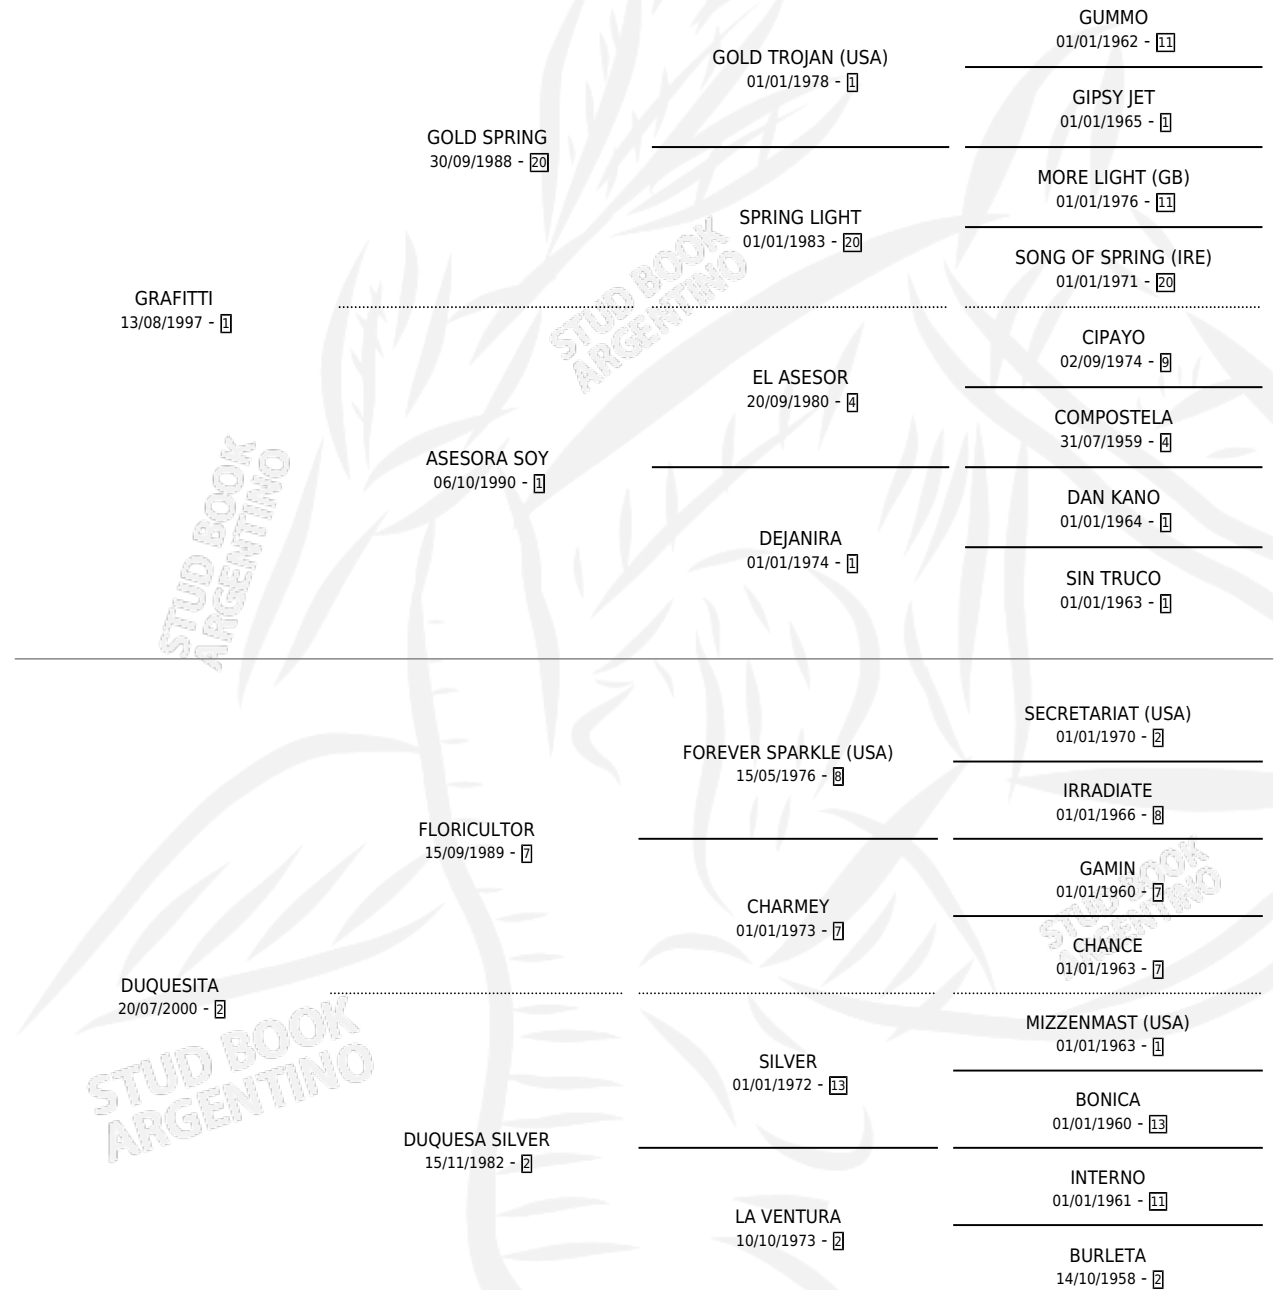

DUGRAF

por GRAFITTI y DUQUESITA por FLORICULTOR

Argentina · Macho · Alazan · SP · 06/10/2008
Familia 2-f · Volumen 40

ESTADO

TIPIFICACIÓN SANGUÍNEA	X
TIPIFICACIÓN POR ADN	✓
PASAPORTE	✓
IDENTIFICACIÓN POR MICROCHIP	✓
REPRODUCTOR	X

Lugar de nacimiento: Las Dos H

Criador: Las Dos H

PEDIGREE

DUGRAF

Datos oficiales del Stud Book Argentino

Documento generado el 05/05/2026

studbook.org.ar