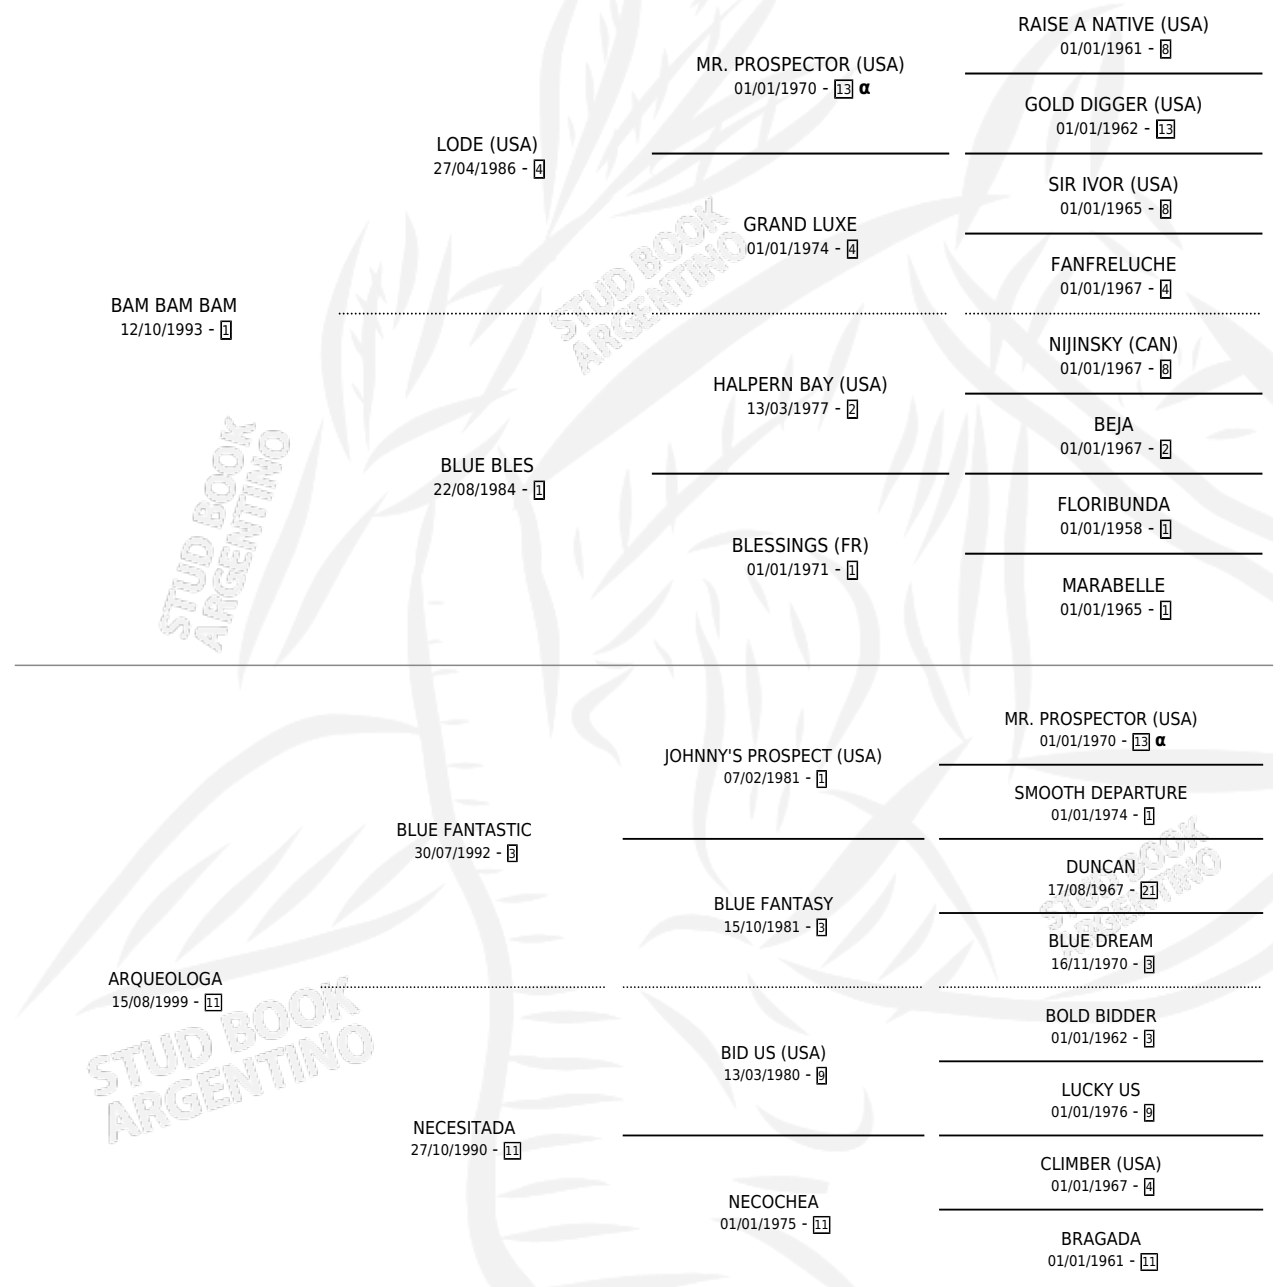

ARQUERA BAM

por **BAM BAM BAM** y **ARQUEOLOGA** por **BLUE FANTASTIC**

Argentina · Hembra · Zaino · SP · 06/10/2008

Familia 11 · Volumen 40

ESTADO

TIPIFICACIÓN SANGUÍNEA	X
TIPIFICACIÓN POR ADN	✓
PASAPORTE	✓
IDENTIFICACIÓN POR MICROCHIP	✓
REPRODUCTOR	✓

Lugar de nacimiento: El Entrevero

Criador: Sin dato

PEDIGREE

INBREEDING : α

CAMPAÑA

Solo carreras oficiales de Argentina

POR EDAD

EDAD	CC	1°	2°	3°	4°	5°	NP	CLC	CLG	CLCG1	CLGG1	IMPORTE	GANANCIA / CC
3 AÑOS	3	0	0	0	0	0	3	0	0	0	0	\$0	\$0
4 AÑOS	1	0	0	0	0	0	1	0	0	0	0	\$0	\$0
TOTALES	4	0	0	0	0	0	4	0	0	0	0	\$0	\$0
%		0.0%	0.0%	0.0%	0.0%	0.0%	100%	0.0%	0.0%	0.0%	0.0%		