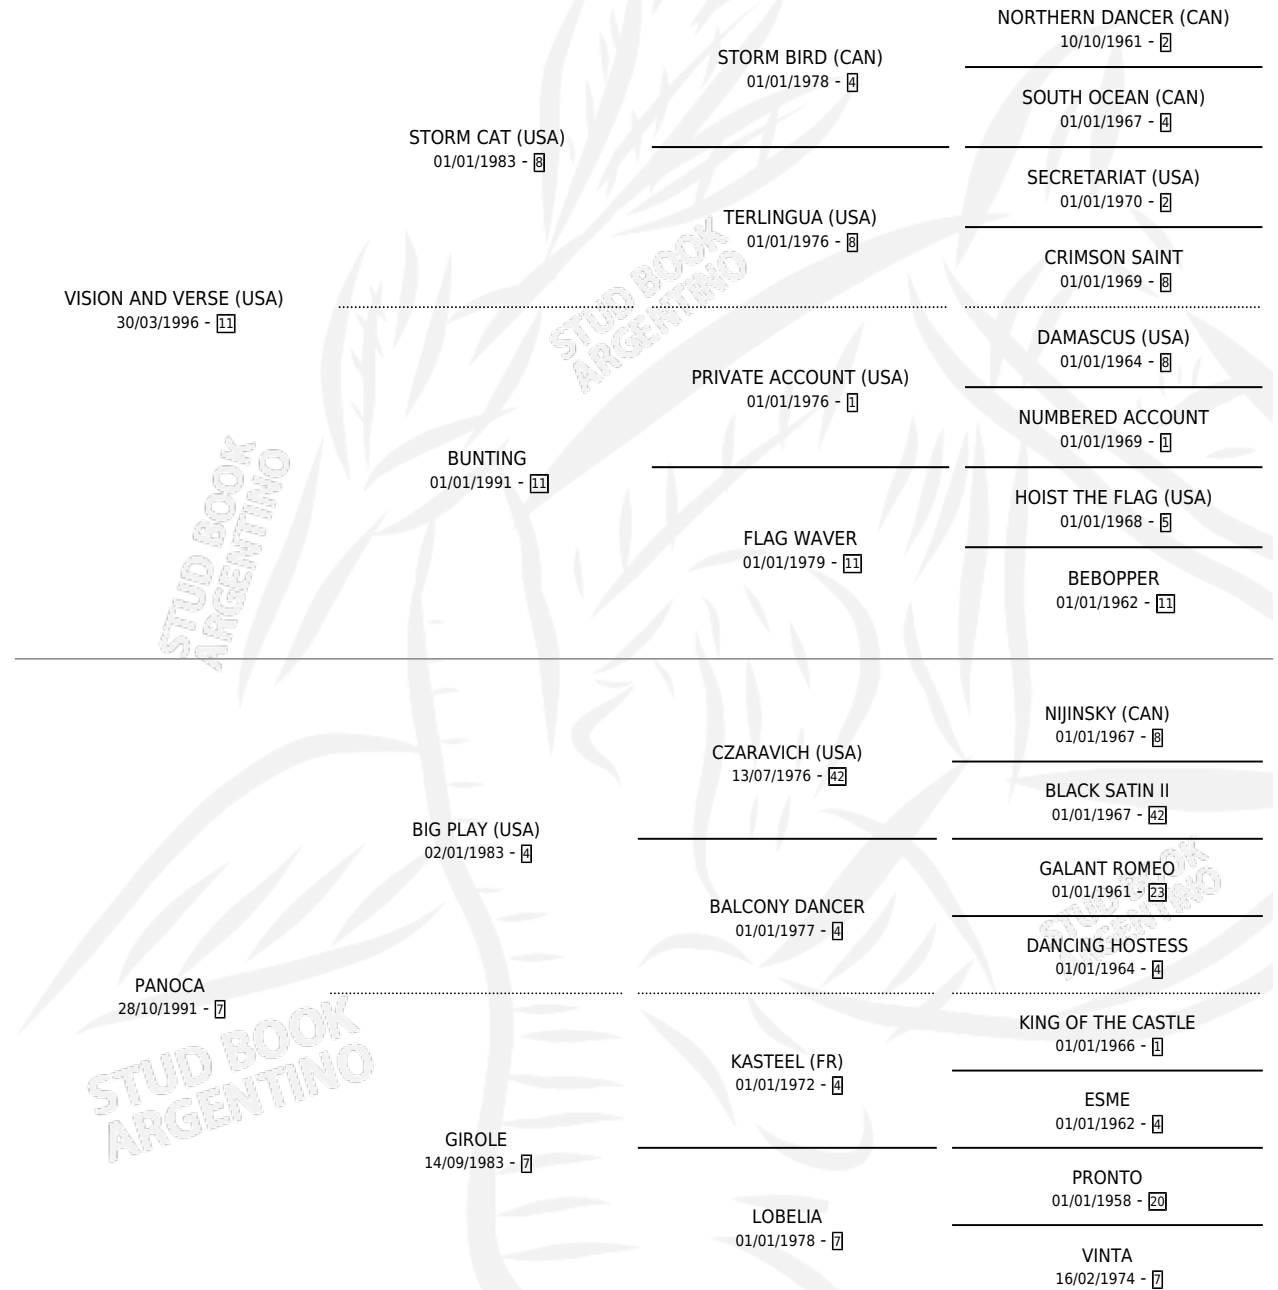

PANISO

por VISION AND VERSE (USA) y PANOCA por BIG PLAY (USA)

Argentina · Macho · Zaino · SP · 05/09/2008
Familia 7 · Volumen 40

ESTADO

TIPIFICACIÓN SANGUÍNEA	X
TIPIFICACIÓN POR ADN	✓
PASAPORTE	✓
IDENTIFICACIÓN POR MICROCHIP	✓
REPRODUCTOR	X

Lugar de nacimiento: Vacacion
Criador: Aladro Jose Andres

PEDIGREE

CAMPAÑA

Solo carreras oficiales de Argentina

POR EDAD

EDAD	CC	1°	2°	3°	4°	5°	NP	CLC	CLG	CLCG1	CLGG1	IMPORTE	GANANCIA / CC
4 AÑOS	5	0	0	0	0	1	4	0	0	0	0	\$1,850	\$370
TOTALES	5	0	0	0	0	1	4	0	0	0	0	\$1,850	\$370
%		0.0%	0.0%	0.0%	0.0%	20.0%	80.0%	0.0%	0.0%	0.0%	0.0%		