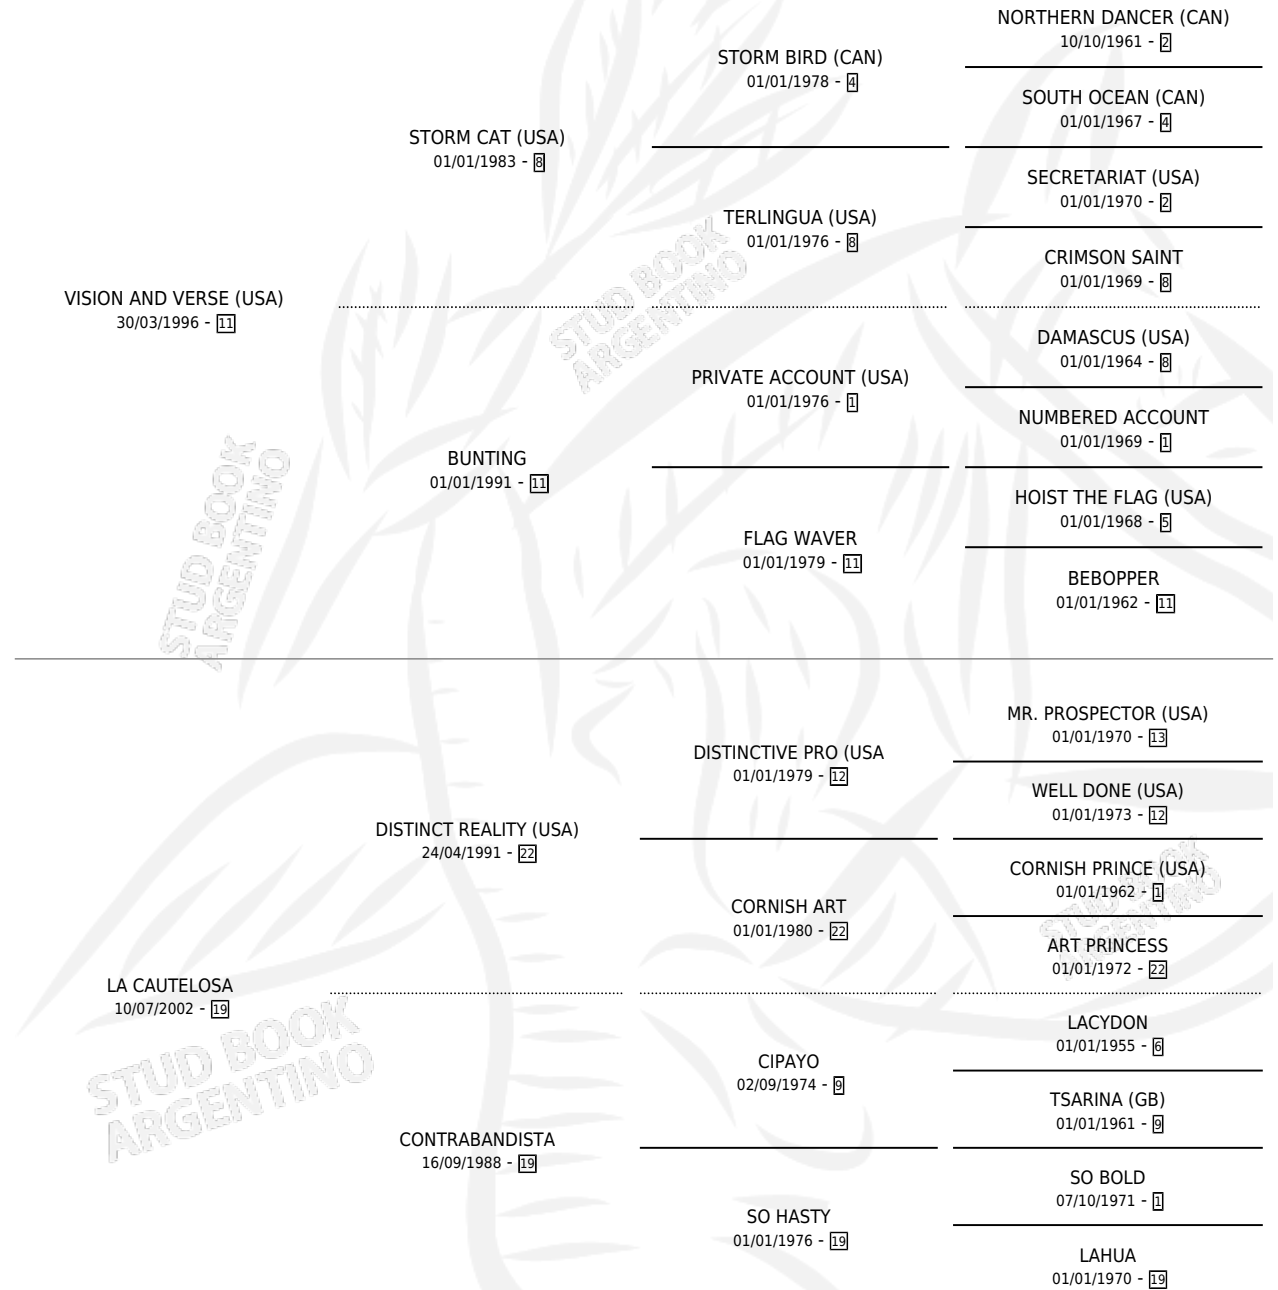

ORIENTAL VERSE

por VISION AND VERSE (USA) y LA CAUTELOSA por
DISTINCT REALITY (USA)

Argentina · Hembra · Zaino · SP · 09/09/2008
Familia 19-c · Volumen 40

ESTADO

TIPIFICACIÓN SANGUÍNEA	X
TIPIFICACIÓN POR ADN	✓
PASAPORTE	✓
IDENTIFICACIÓN POR MICROCHIP	X
REPRODUCTOR	✓

Lugar de nacimiento: Vacacion
Criador: Sin dato

~

HIJOS

	MACHOS	HEMBRAS
2 NACIERON	1	1
SIN ACTUACIONES		

PEDIGREE

CAMPAÑA

Solo carreras oficiales de Argentina

POR EDAD