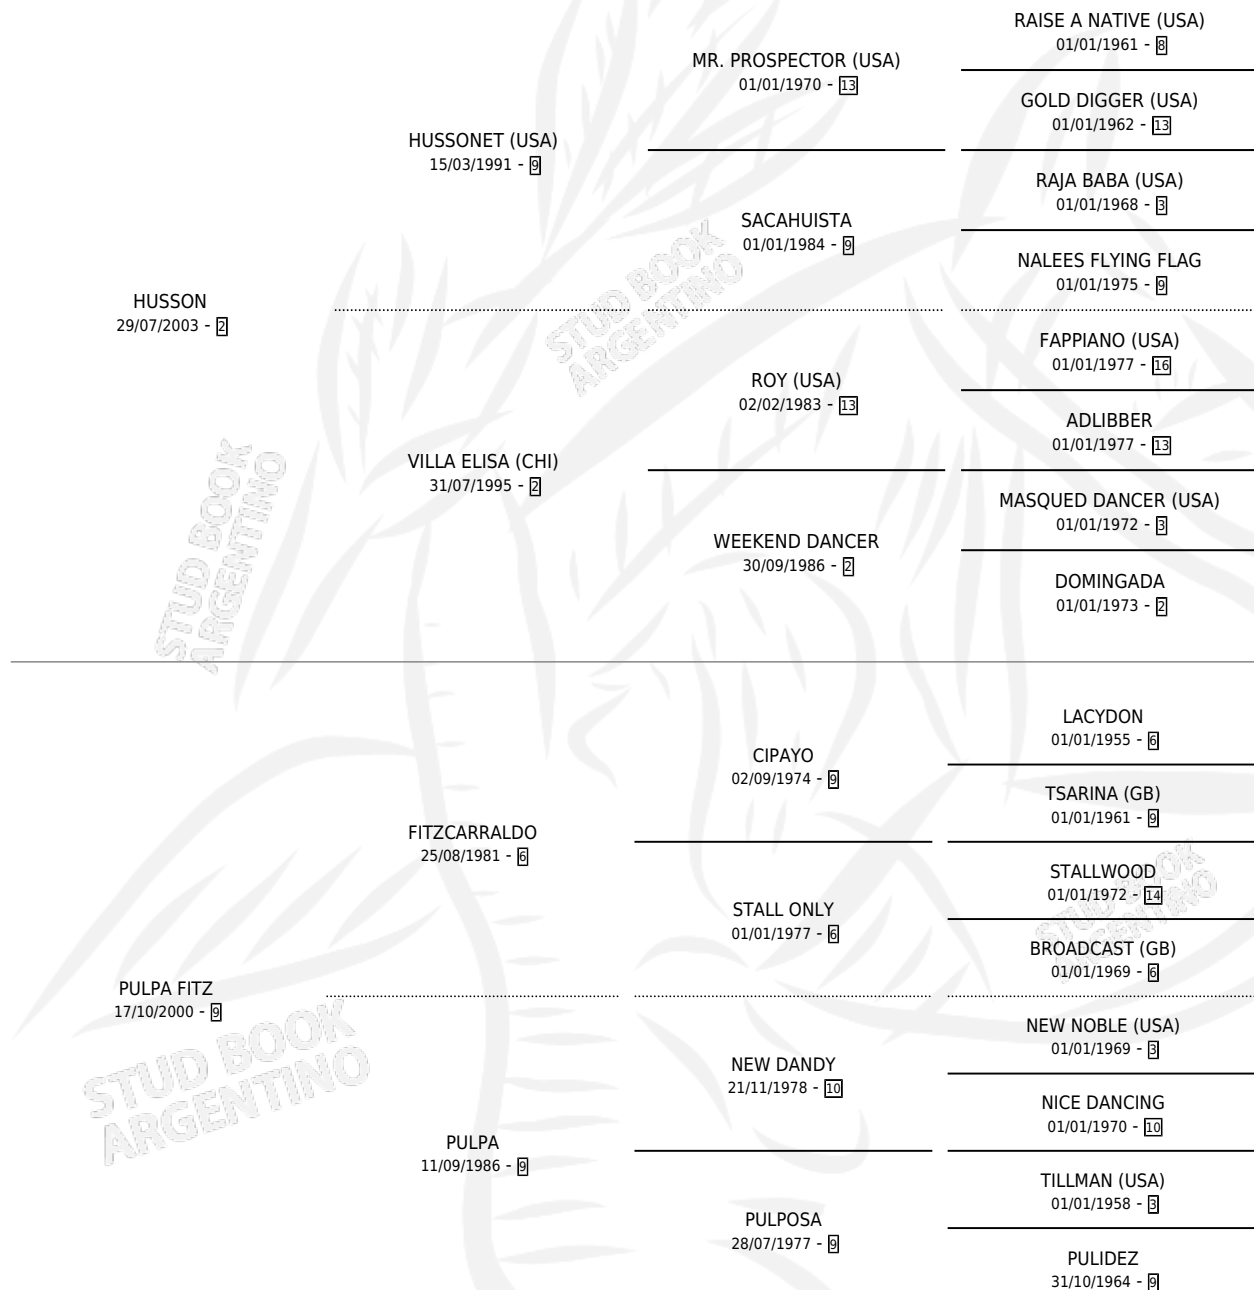

POP MUSIC

por HUSSON y PULPA FITZ por FITZCARRALDO

Argentina · Hembra · Alazan · SP · 18/08/2008
Familia 9-g · Volumen 40

ESTADO

TIPIFICACIÓN SANGUÍNEA	X
TIPIFICACIÓN POR ADN	✓
PASAPORTE	✓
IDENTIFICACIÓN POR MICROCHIP	✓
REPRODUCTOR	✓

Lugar de nacimiento: Vacacion

Criador: Vacacion

~

HIJOS

	MACHOS	HEMBRAS
1 NACIERON	0	1

SIN ACTUACIONES

PEDIGREE