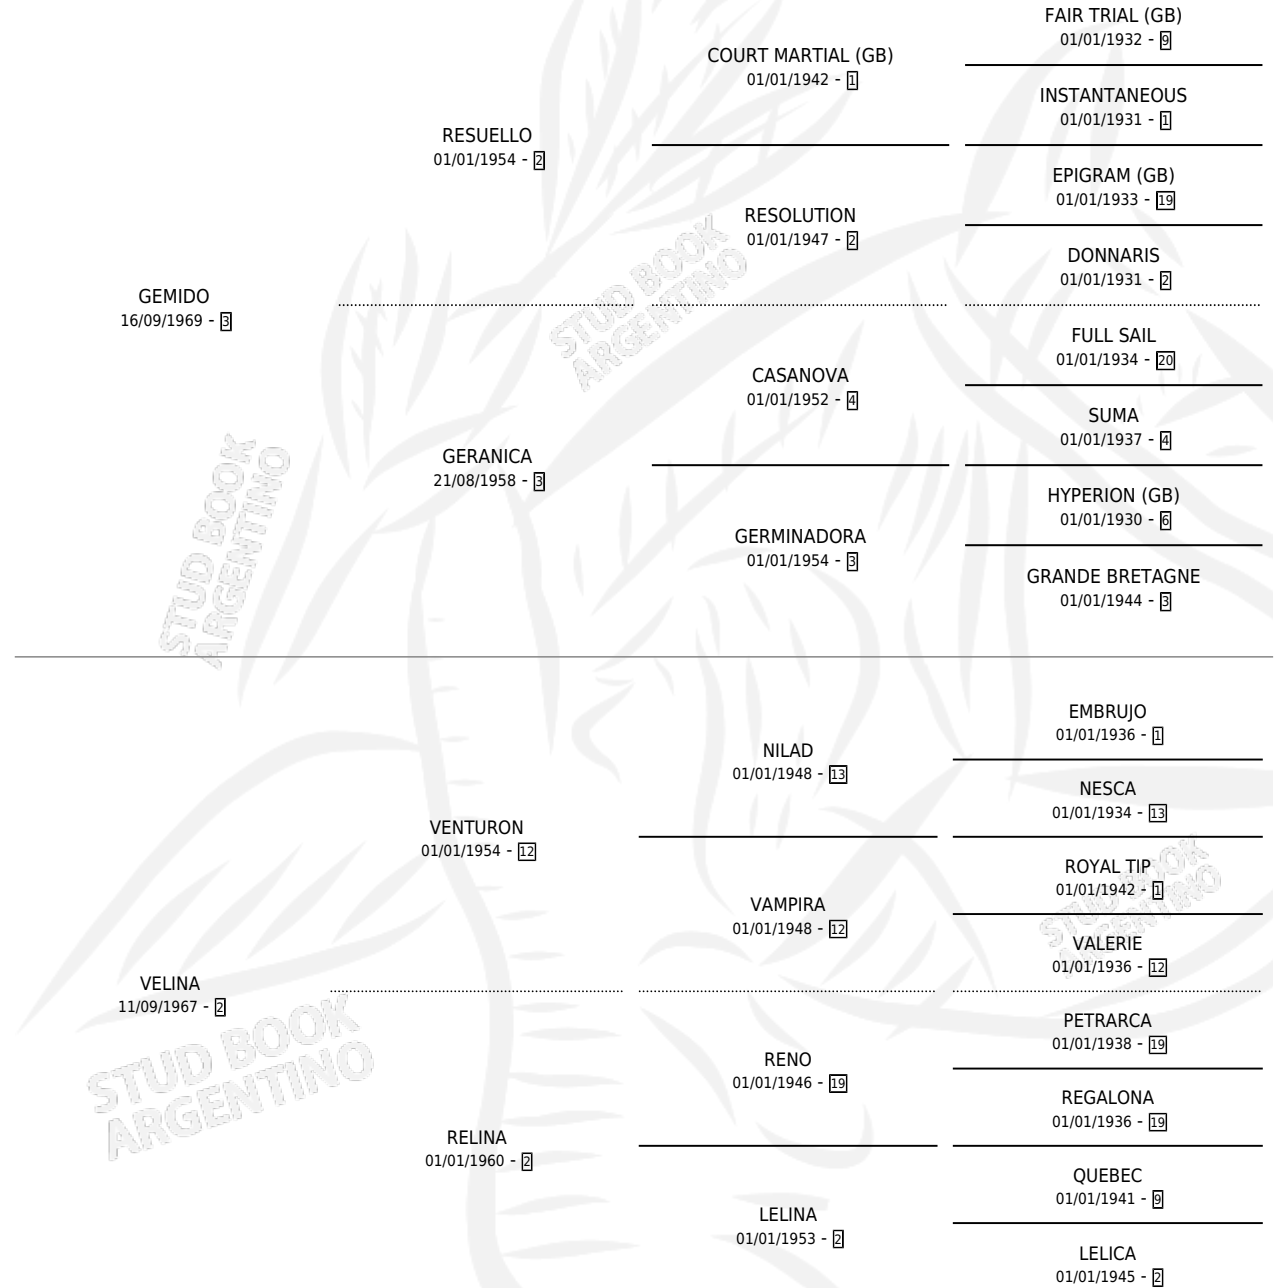

LA PROFUNDA

por GEMIDO y VELINA por VENTURON

Argentina · Hembra · Zaino · SP · 24/10/1975
Familia 2-f · Volumen 29

ESTADO

TIPIFICACIÓN SANGUÍNEA	X
TIPIFICACIÓN POR ADN	X
PASAPORTE	X
IDENTIFICACIÓN POR MICROCHIP	X
REPRODUCTOR	X

Lugar de nacimiento: Campo particular

Criador: Sin dato

PEDIGREE

LA PROFUNDA

Datos oficiales del Stud Book Argentino

Documento generado el 02/05/2026

studbook.org.ar