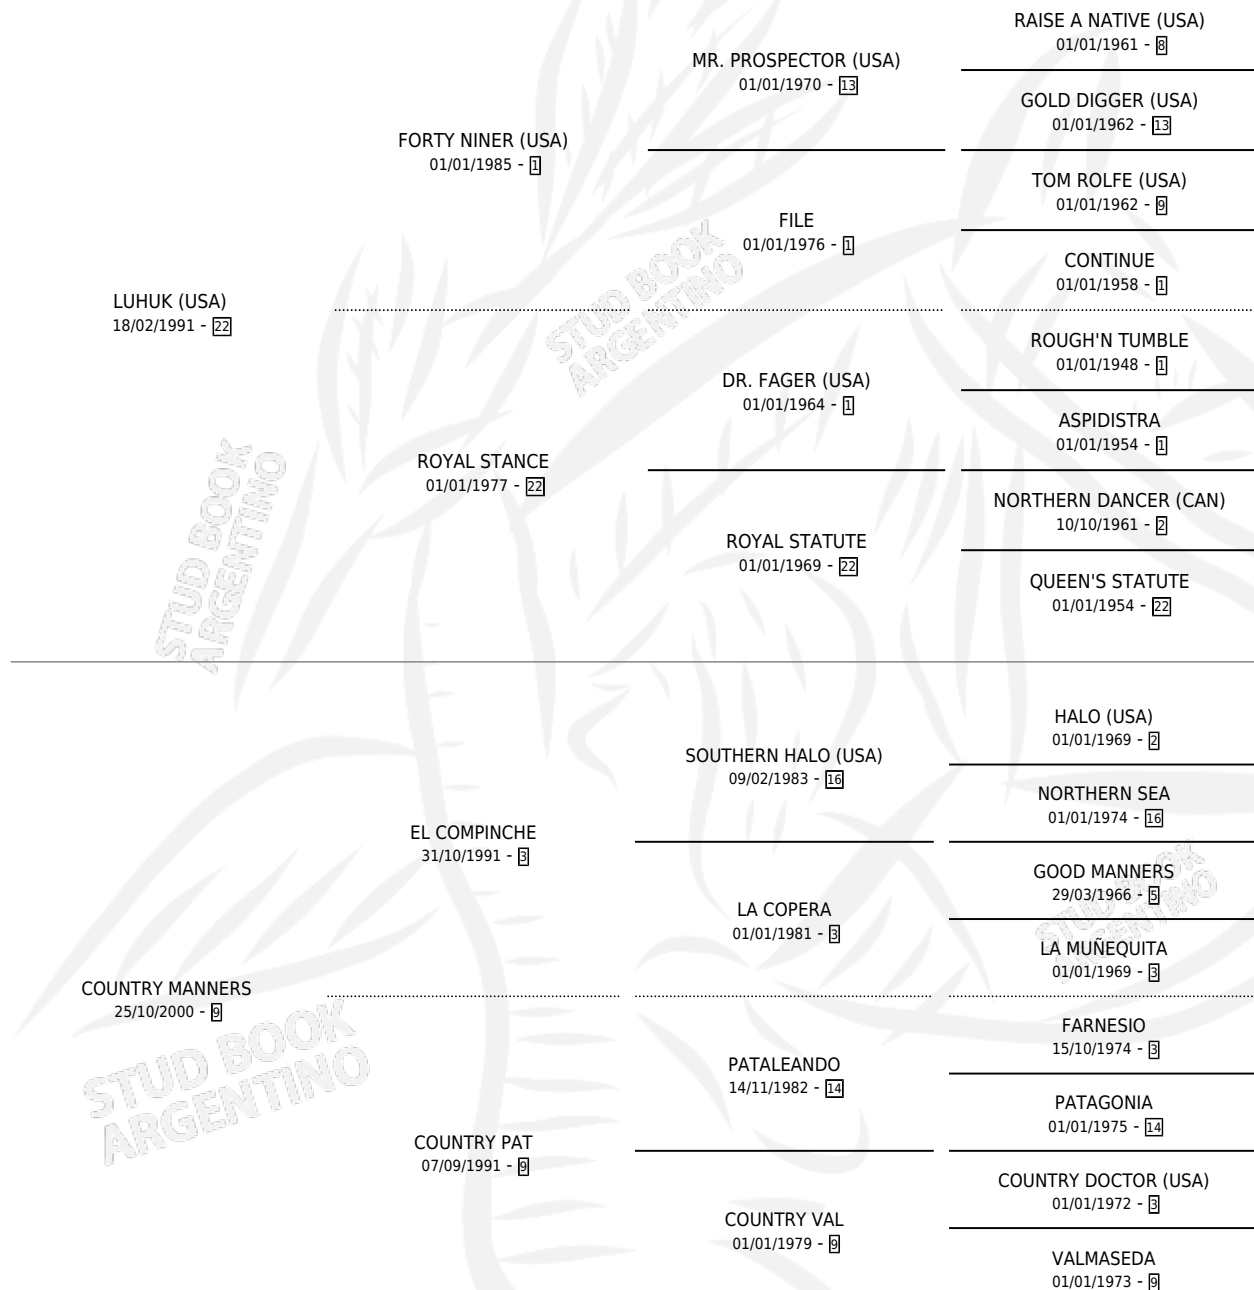

Lugar de nacimiento: Masama

Criador: Alfonso Marcos Fernando

~

HIJOS

	MACHOS	HEMBRAS
3 NACIERON	1	2
1 CORRIERON	1	0

SIN ACTUACIONES

PEDIGREE

CAMPAÑA

Solo carreras oficiales de Argentina

POR EDAD

EDAD	CC	1°	2°	3°	4°	5°	NP	CLC	CLG	CLCG1	CLGG1	IMPORTE	GANANCIA / CC
3 AÑOS	5	1	1	0	0	1	2	0	0	0	0	\$56,600	\$11,320
TOTALES	5	1	1	0	0	1	2	0	0	0	0	\$56,600	\$11,320
%		20.0%	20.0%	0.0%	0.0%	20.0%	40.0%	0.0%	0.0%	0.0%	0.0%		