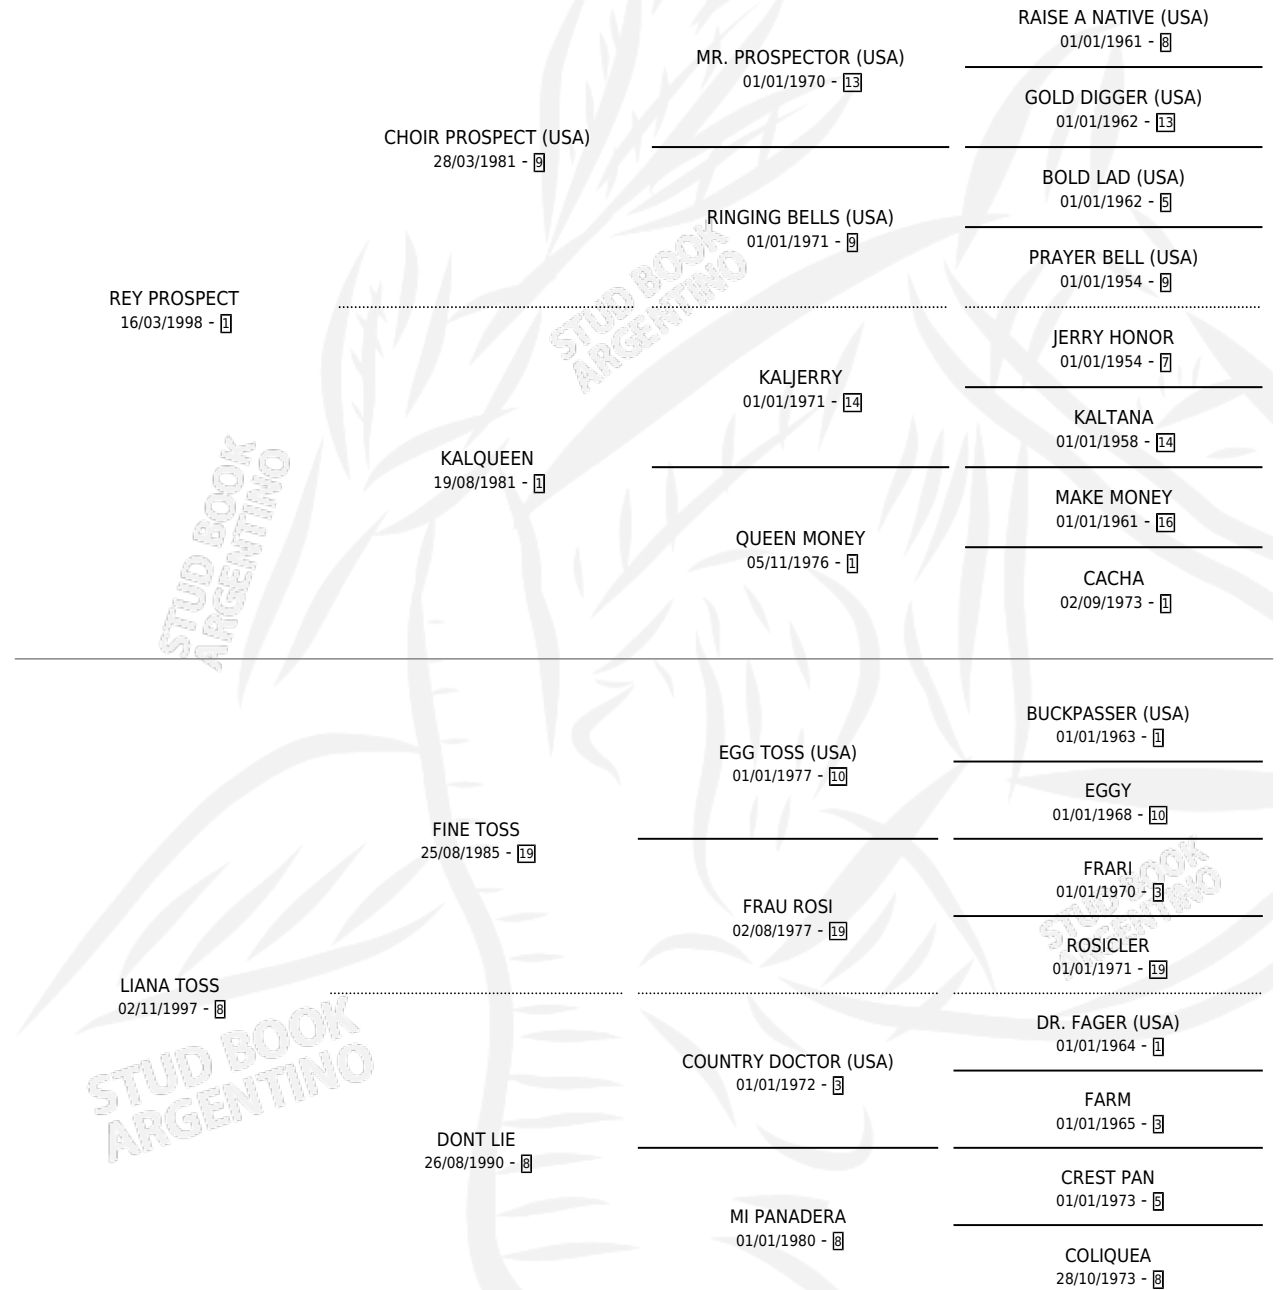

REY FINE

por REY PROSPECT y LIANA TOSS por FINE TOSS

Argentina · Macho · Zaino · SP · 07/10/2008
Familia 8-g · Volumen 40

ESTADO

| | |
|------------------------------|---|
| TIPIFICACIÓN SANGUÍNEA | X |
| TIPIFICACIÓN POR ADN | ✓ |
| PASAPORTE | X |
| IDENTIFICACIÓN POR MICROCHIP | ✓ |
| REPRODUCTOR | X |

Lugar de nacimiento: Traslasierra
Criador: Romero Sergio Horacio

PEDIGREE

REY FINE

Datos oficiales del Stud Book Argentino

Documento generado el 03/05/2026

studbook.org.ar