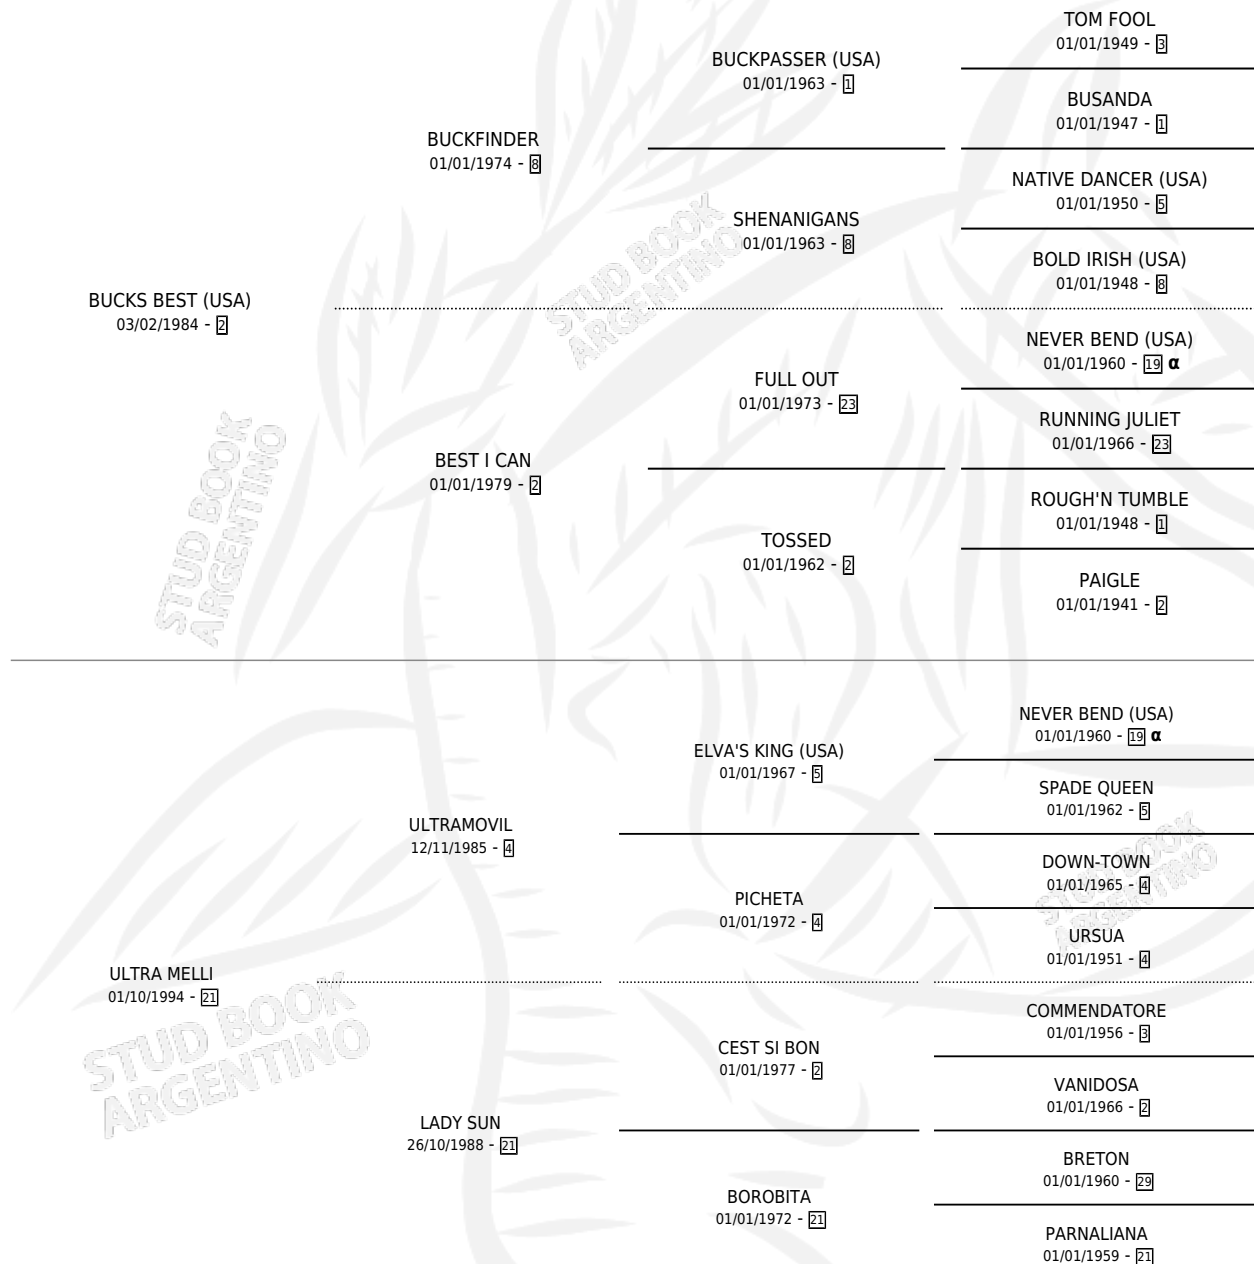

BEST TORMENTA

por **BUCKS BEST (USA)** y **ULTRA MELLI** por **ULTRAMOVIL**

Argentina · Hembra · Zaino · SP · 27/09/2008
Familia 21-a · Volumen 40

ESTADO

TIPIFICACIÓN SANGUÍNEA	X
TIPIFICACIÓN POR ADN	X
PASAPORTE	X
IDENTIFICACIÓN POR MICROCHIP	X
REPRODUCTOR	X

Lugar de nacimiento: Traslasierra
Criador: Traslasierra

PEDIGREE

INBREEDING : α

BEST TORMENTA

Datos oficiales del Stud Book Argentino

Documento generado el 09/05/2026

studbook.org.ar