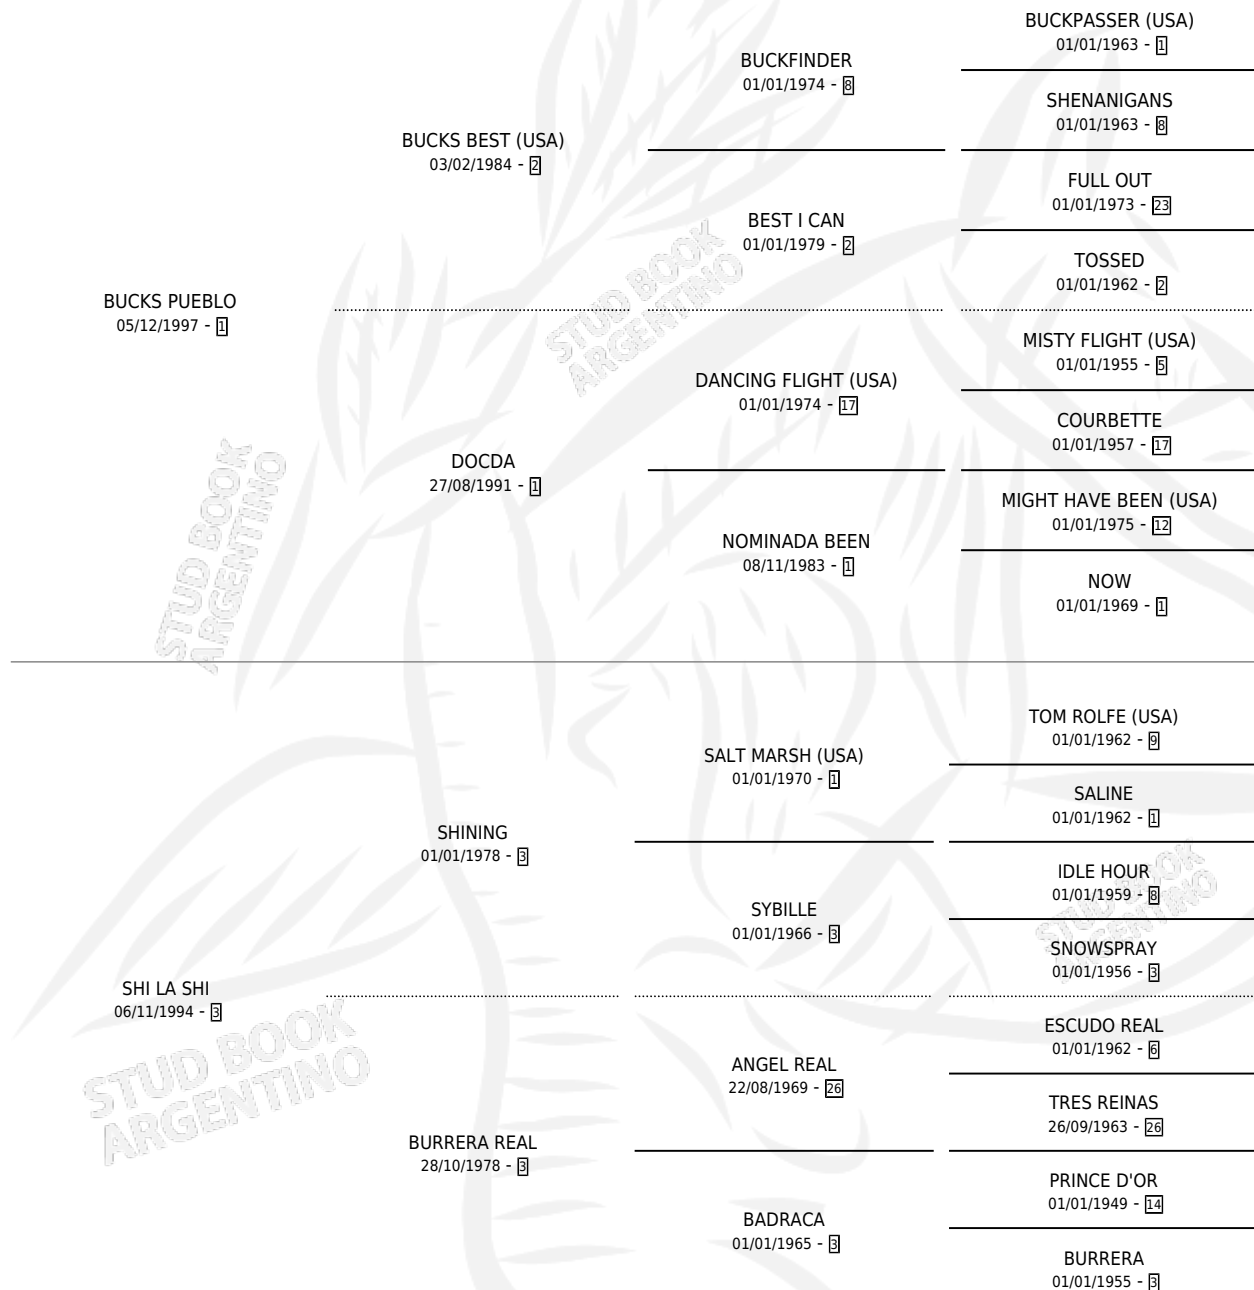

PUEBLO AMIGO

por BUCKS PUEBLO y SHI LA SHI por SHINING

Argentina · Macho · Zaino Doradillo · SP · 10/10/2008
Familia 3-h · Volumen 40

ESTADO

TIPIFICACIÓN SANGUÍNEA	X
TIPIFICACIÓN POR ADN	✓
PASAPORTE	✓
IDENTIFICACIÓN POR MICROCHIP	✓
REPRODUCTOR	X

Lugar de nacimiento: Traslasierra

Criador: Signorini Raul Javier

PEDIGREE

CAMPAÑA

Solo carreras oficiales de Argentina

POR EDAD

EDAD	CC	1°	2°	3°	4°	5°	NP	CLC	CLG	CLCG1	CLGG1	IMPORTE	GANANCIA / CC
3 AÑOS	2	0	0	0	0	0	2	1	0	0	0	\$0	\$0
4 AÑOS	3	0	0	0	0	0	3	0	0	0	0	\$0	\$0
5 AÑOS	4	0	0	0	1	0	3	0	0	0	0	\$1,379	\$345
TOTALES	9	0	0	0	1	0	8	1	0	0	0	\$1,379	\$153
%		0.0%	0.0%	0.0%	11.1%	0.0%	88.9%	11.1%	0.0%	0.0%	0.0%		