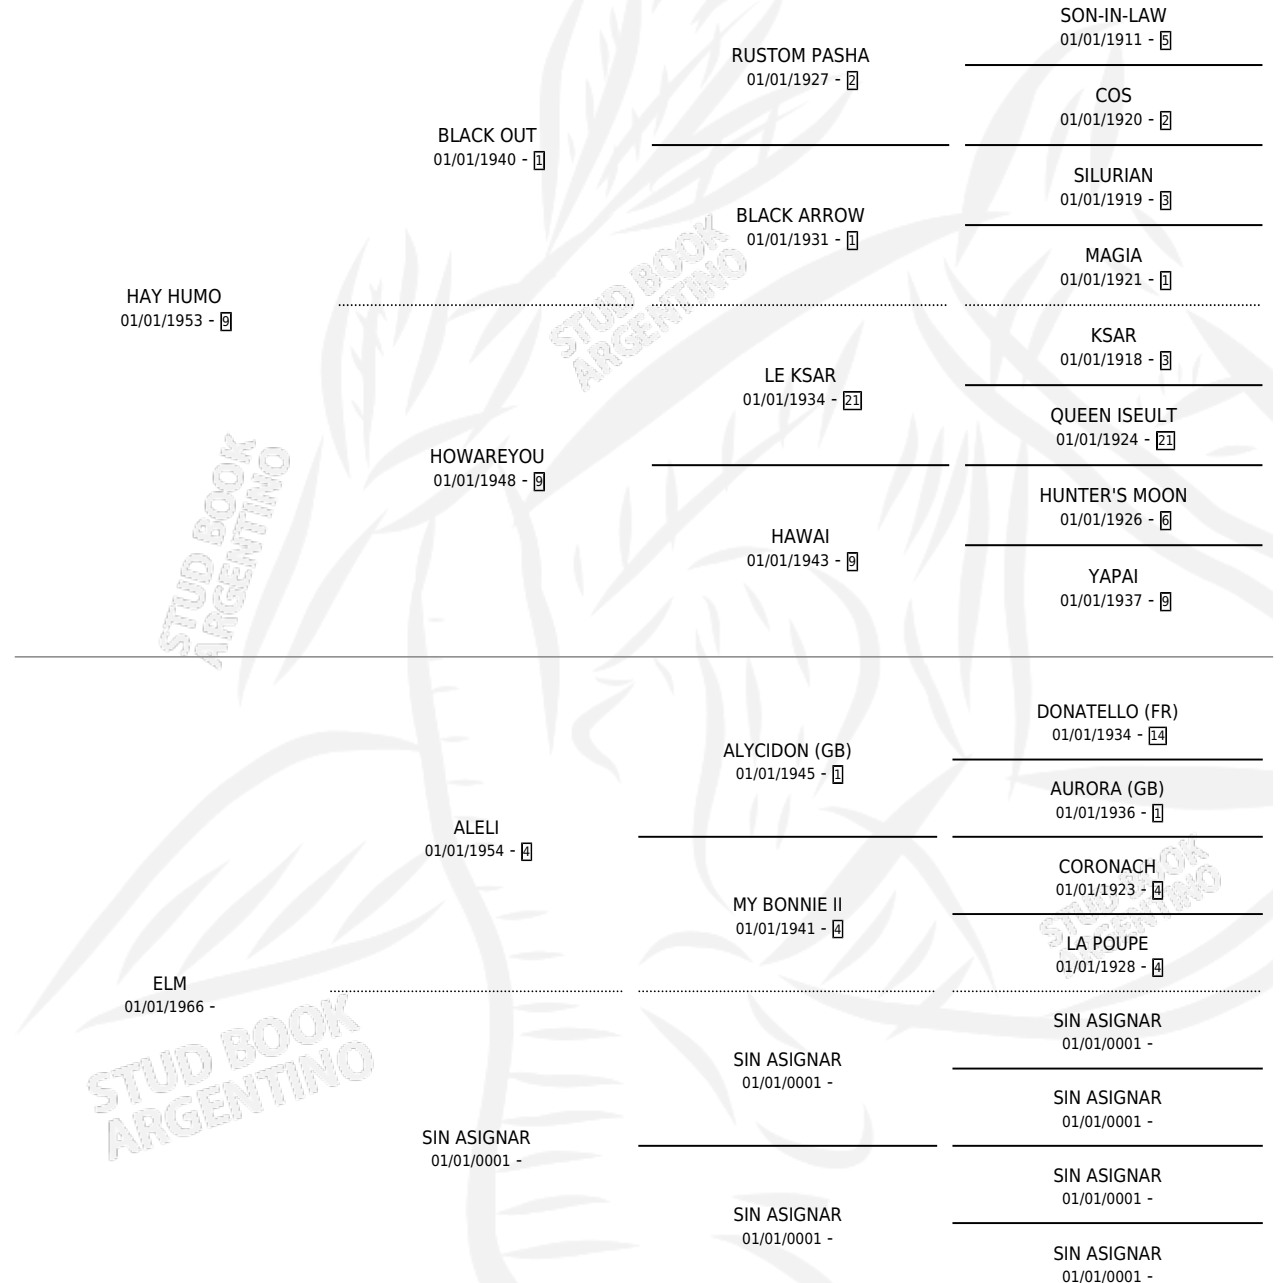

HAY DE SOBRA

por HAY HUMO y ELM por ALELI

Argentina · Hembra · Zaino Negro · SP · 01/01/1975
Familia · Volumen 29

ESTADO

| | |
|------------------------------|---|
| TIPIFICACIÓN SANGUÍNEA | X |
| TIPIFICACIÓN POR ADN | X |
| PASAPORTE | X |
| IDENTIFICACIÓN POR MICROCHIP | X |
| REPRODUCTOR | ✓ |

Lugar de nacimiento: Campo particular

Criador: Sin dato

~

HIJOS

| | MACHOS | HEMBRAS |
|-----------------|--------|---------|
| 5 NACIERON | 3 | 2 |
| SIN ACTUACIONES | | |

PEDIGREE

S

cimientos 5 / Efectividad 45.45%

| PADRILLO | PRODUCTO | CRIADOR | 1ER SERVICIO | ÚLTIMO SERVICIO |
|-------------|----------------------------------|----------|--------------|-----------------|
| ROYAL POWER | ∅ | | 27/12/1993 | 27/12/1993 |
| ROYAL POWER | ROYAL SOBRA (H Z, 27/09/1993) | SIN DATO | 07/10/1992 | 07/10/1992 |
| SHARRY | ∅ | | 21/09/1991 | 18/11/1991 |
| FAITHFUL | HAY SOBRANTE (M Z, 08/09/1991) | SIN DATO | 15/09/1990 | 15/09/1990 |
| FAITHFUL | ∅ | | 02/12/1989 | 27/12/1989 |
| FAITHFUL | ∅ | | 29/10/1988 | 15/12/1988 |
| FAITHFUL | FAITHFUL SOBRO (M T, 08/10/1988) | SIN DATO | 18/09/1987 | 25/10/1987 |
| FAITHFUL | FAITHFUL SOBRA (H T, 27/08/1987) | SIN DATO | 16/09/1986 | 18/09/1986 |
| FAITHFUL | ∅ | | 31/10/1985 | 24/12/1985 |
| FAITHFUL | ∅ | | | |
| FAITHFUL | FAITHSOBRANDO (M Z, 15/11/1984) | SIN DATO | | |