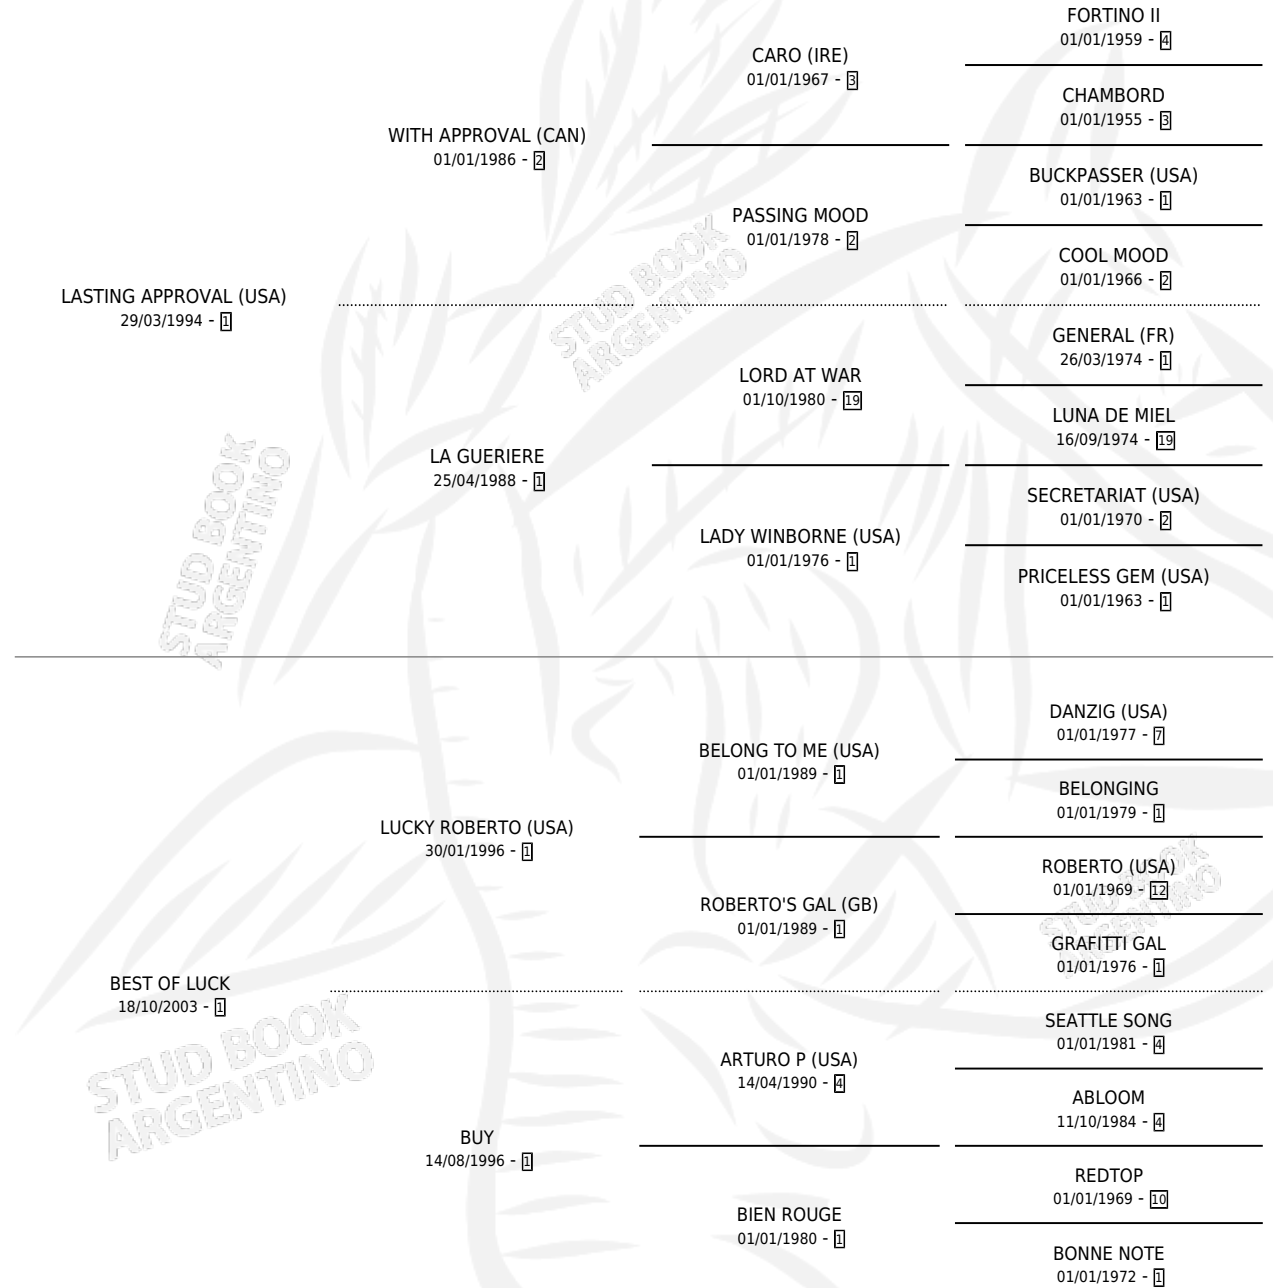

LUCKY DELFINA

por **LASTING APPROVAL (USA)** y **BEST OF LUCK** por **LUCKY ROBERTO (USA)**

Argentina · Hembra · Alazan · SP · 30/09/2008
Familia 1-l · Volumen 40

ESTADO

TIPIFICACIÓN SANGUÍNEA	X
TIPIFICACIÓN POR ADN	✓
PASAPORTE	✓
IDENTIFICACIÓN POR MICROCHIP	✓
REPRODUCTOR	✓

Lugar de nacimiento: Campo particular
Criador: San Francisco De Pilar

~

HIJOS

	MACHOS	HEMBRAS
1 NACIERON	1	0
SIN ACTUACIONES		

PEDIGREE

CAMPAÑA

Solo carreras oficiales de Argentina

POR EDAD