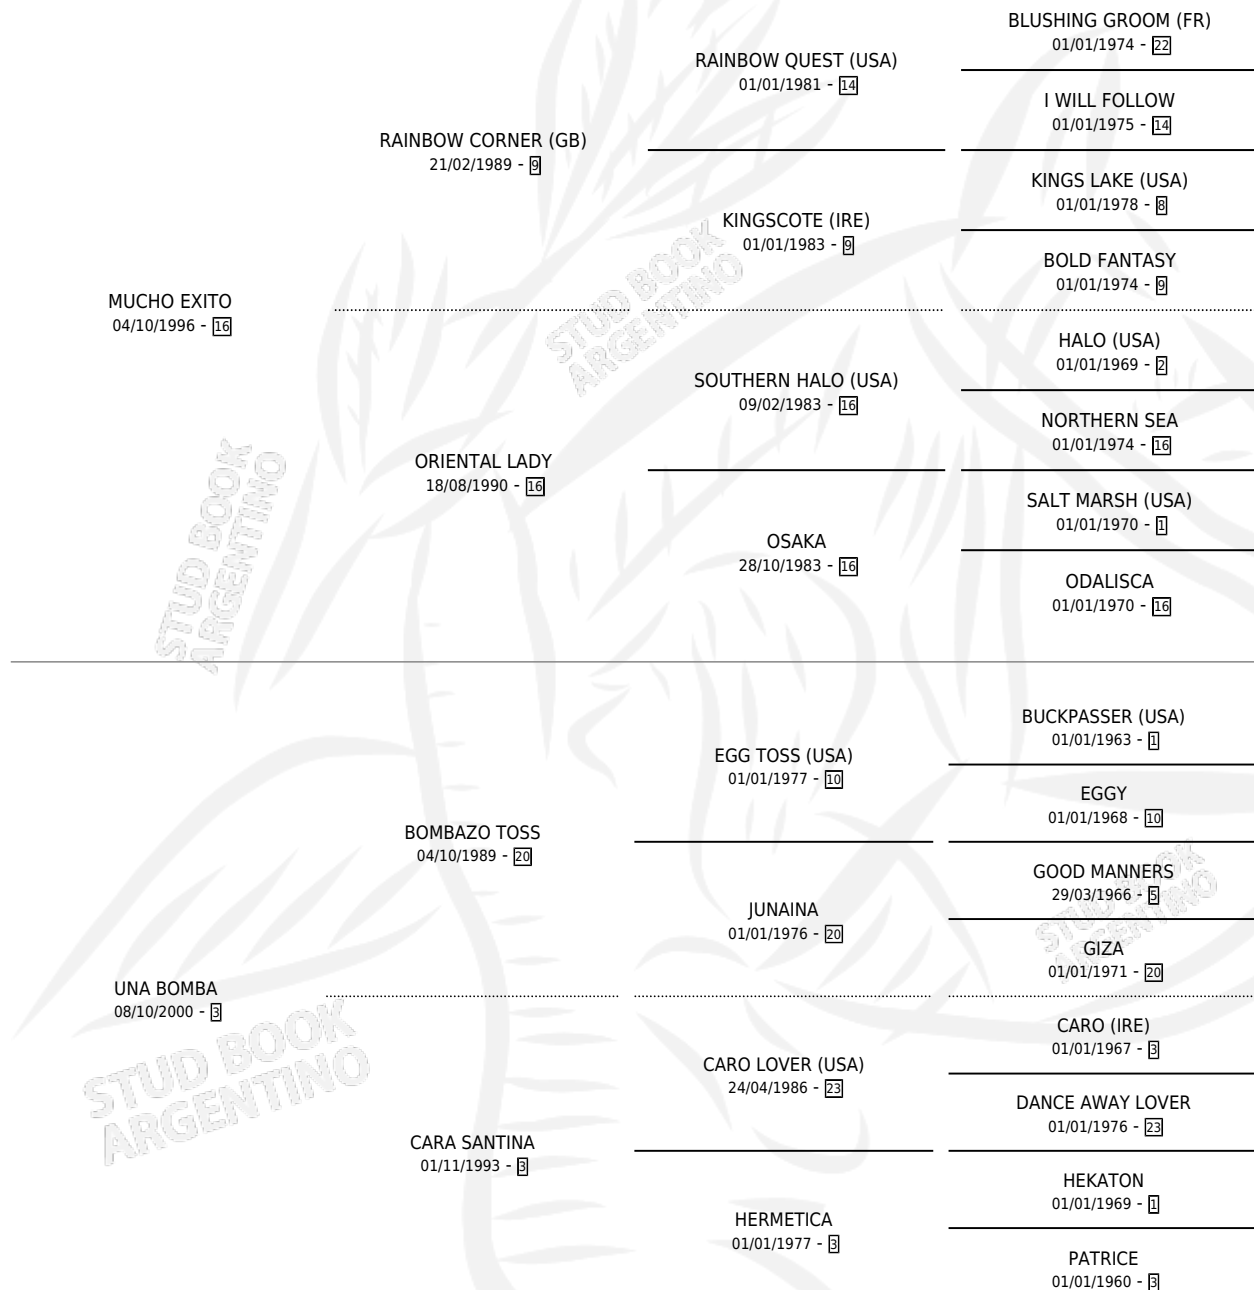

BOMBA EXITOSA

por MUCHO EXITO y UNA BOMBA por BOMBAZO TOSS

Argentina · Hembra · Alazan · SP · 02/10/2008
Familia 3-h · Volumen 40

ESTADO

TIPIFICACIÓN SANGUÍNEA	X
TIPIFICACIÓN POR ADN	✓
PASAPORTE	✓
IDENTIFICACIÓN POR MICROCHIP	✓
REPRODUCTOR	✓

Lugar de nacimiento: La Yuli
Criador: Marcel Juan Ramon

~

HIJOS

	MACHOS	HEMBRAS
1 NACIERON	0	1
SIN ACTUACIONES		

PEDIGREE

CAMPAÑA

Solo carreras oficiales de Argentina

POR EDAD