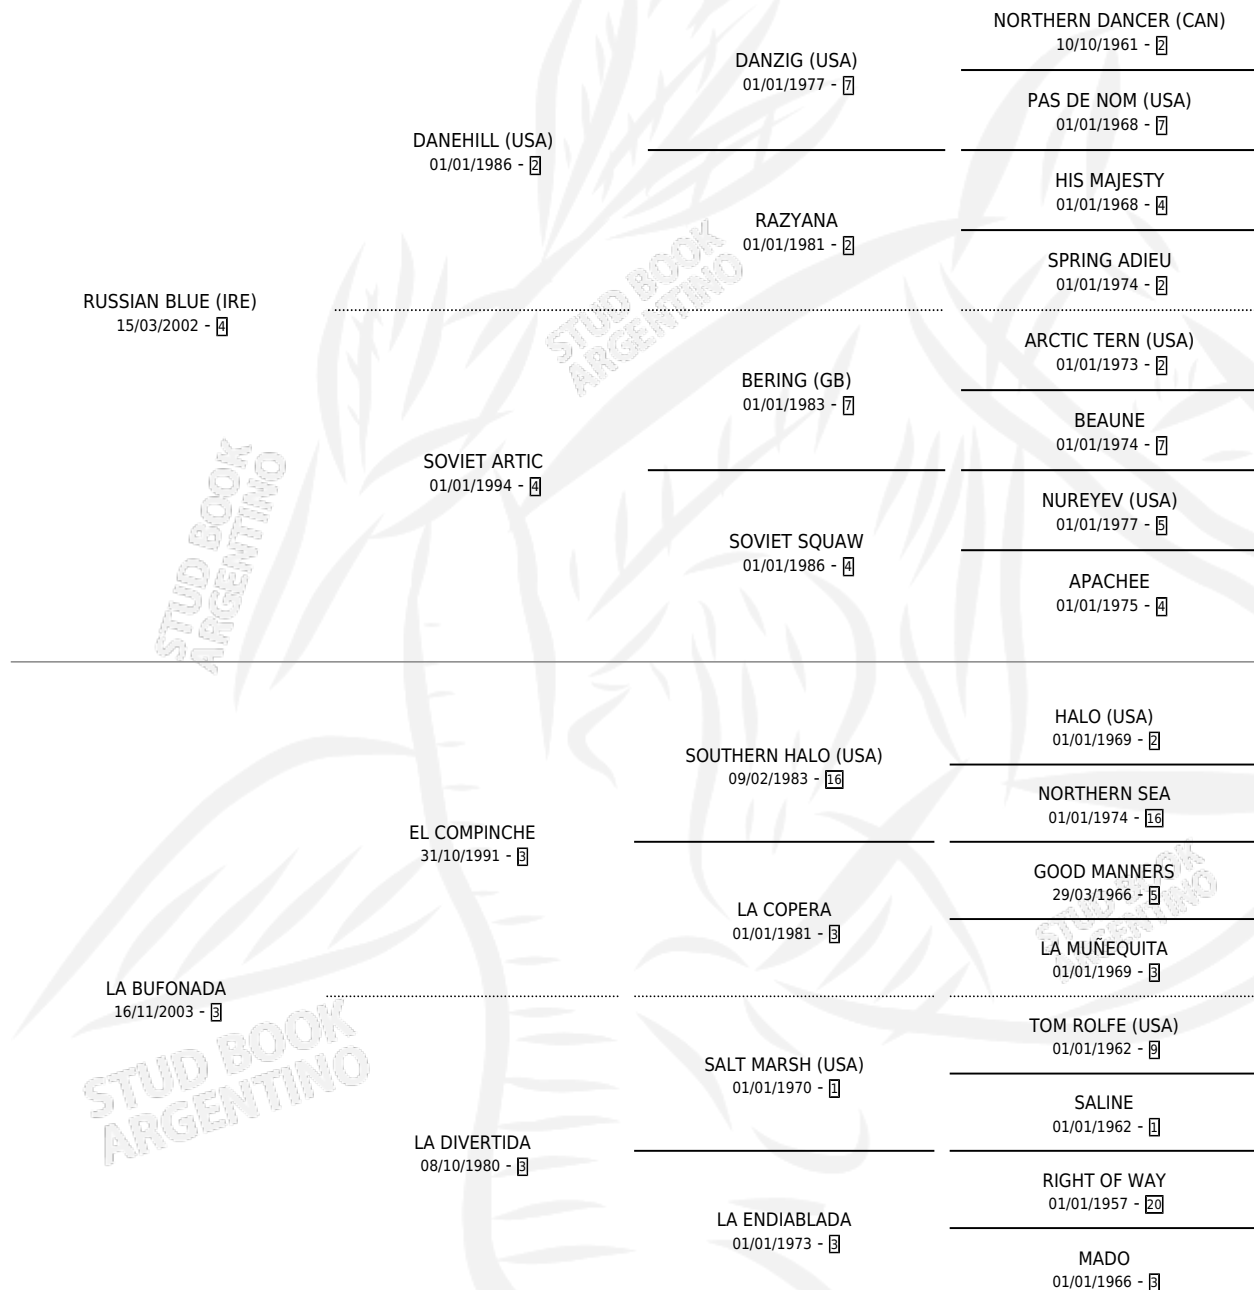

EL CHANCERO

por **RUSSIAN BLUE (IRE)** y **LA BUFONADA** por **EL COMPINCHE**

Argentina · Macho · Zaino · SP · 24/09/2008
Familia 3-h · Volumen 40

ESTADO

TIPIFICACIÓN SANGUÍNEA	X
TIPIFICACIÓN POR ADN	✓
PASAPORTE	✓
IDENTIFICACIÓN POR MICROCHIP	✓
REPRODUCTOR	X

Lugar de nacimiento: La Quebrada
Criador: La Quebrada

PEDIGREE

CAMPAÑA

Solo carreras oficiales de Argentina

POR EDAD

EDAD	CC	1°	2°	3°	4°	5°	NP	CLC	CLG	CLCG1	CLGG1	IMPORTE	GANANCIA / CC
2 AÑOS	1	0	0	0	0	0	1	0	0	0	0	\$0	\$0
3 AÑOS	5	2	1	0	0	0	2	0	0	0	0	\$72,500	\$14,500
4 AÑOS	5	0	0	1	0	1	3	0	0	0	0	\$8,250	\$1,650
5 AÑOS	7	1	2	0	0	1	3	0	0	0	0	\$56,000	\$8,000
6 AÑOS	7	0	0	0	1	0	6	0	0	0	0	\$3,300	\$471
TOTALES	25	3	3	1	1	2	15	0	0	0	0	\$140,050	\$5,602
%		12.0%	12.0%	4.0%	4.0%	8.0%	60.0%	0.0%	0.0%	0.0%	0.0%		