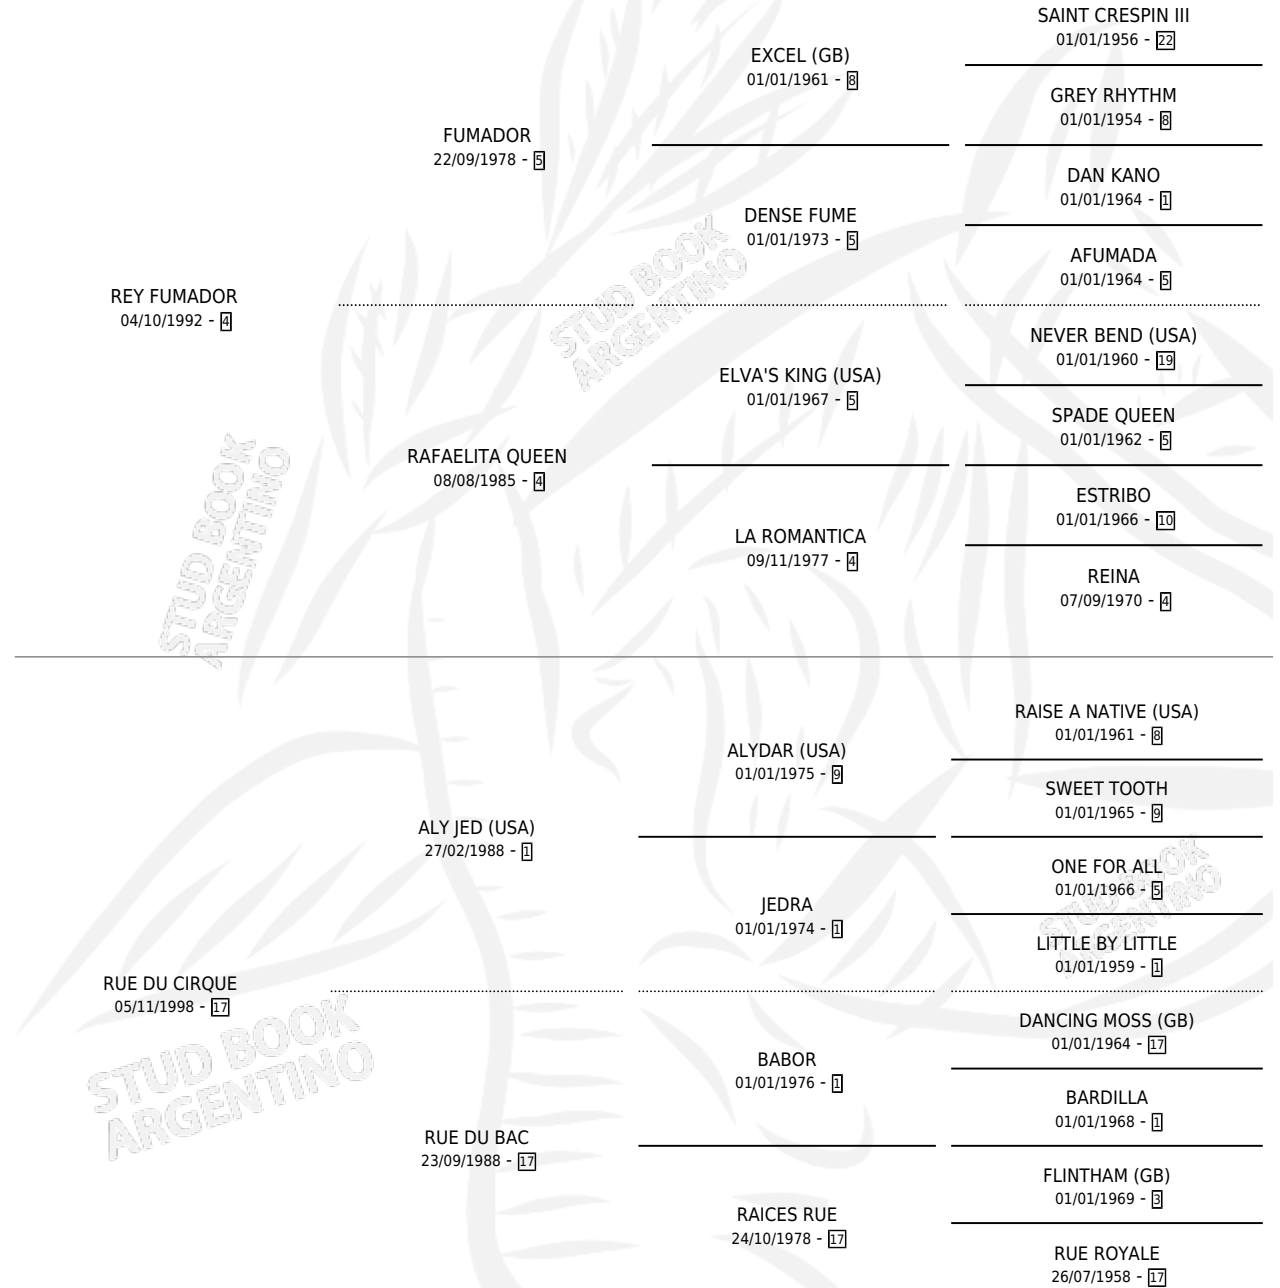

PRINCE DU CIRQUE

por REY FUMADOR y RUE DU CIRQUE por ALY JED (USA)

Argentina · Macho · Zaino · SP · 28/08/2008
Familia 17-c · Volumen 40

ESTADO

TIPIFICACIÓN SANGUÍNEA	X
TIPIFICACIÓN POR ADN	X
PASAPORTE	X
IDENTIFICACIÓN POR MICROCHIP	X
REPRODUCTOR	X

Lugar de nacimiento: La Verde

Criador: La Verde

PEDIGREE