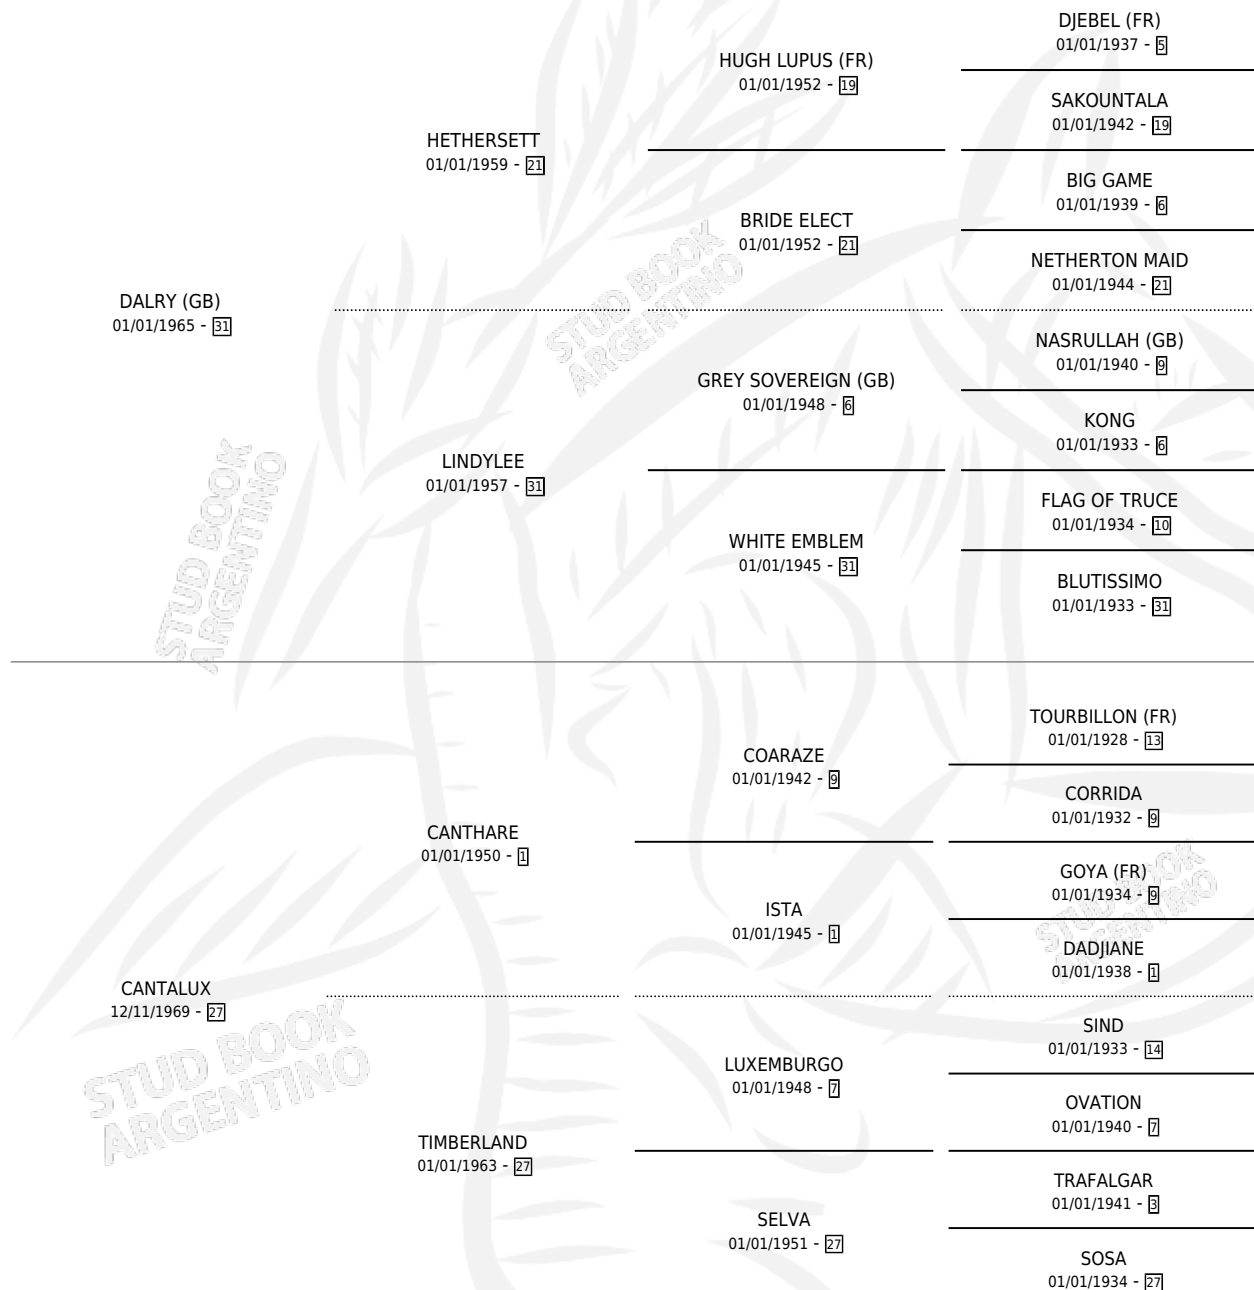

LA CANTANTE

por DALRY (GB) y CANTALUX por CANTHARE

Argentina · Hembra · Zaino · SP · 22/10/1975
Familia 27-a · Volumen 29

ESTADO

TIPIFICACIÓN SANGUÍNEA	X
TIPIFICACIÓN POR ADN	X
PASAPORTE	X
IDENTIFICACIÓN POR MICROCHIP	X
REPRODUCTOR	✓

Lugar de nacimiento: Campo particular

Criador: Sin dato

~

HIJOS

	MACHOS	HEMBRAS
6 NACIERON	2	4
2 CORRIERON	0	2
1 GANARON	0	1
0 GANADORES CL	0 GANADORES GR	0 GANADORES G1

PEDIGREE

S

mientos 2 / Efectividad 66.67%

PADRILLO	PRODUCTO	CRIADOR	1ER SERVICIO	ÚLTIMO SERVICIO
FIDDLE FINGERS (USA)	∅		30/10/1985	07/11/1985
LA CANTANTE FIDDLE FINGERS (USA)	SOL MAYOR (M Z, 26/10/1984)	SIN DATO		
Datos oficiales del Stud Book Argentino FIDDLE FINGERS (USA)	MY DEW (H Z, 23/10/1985)	SIN DATO		