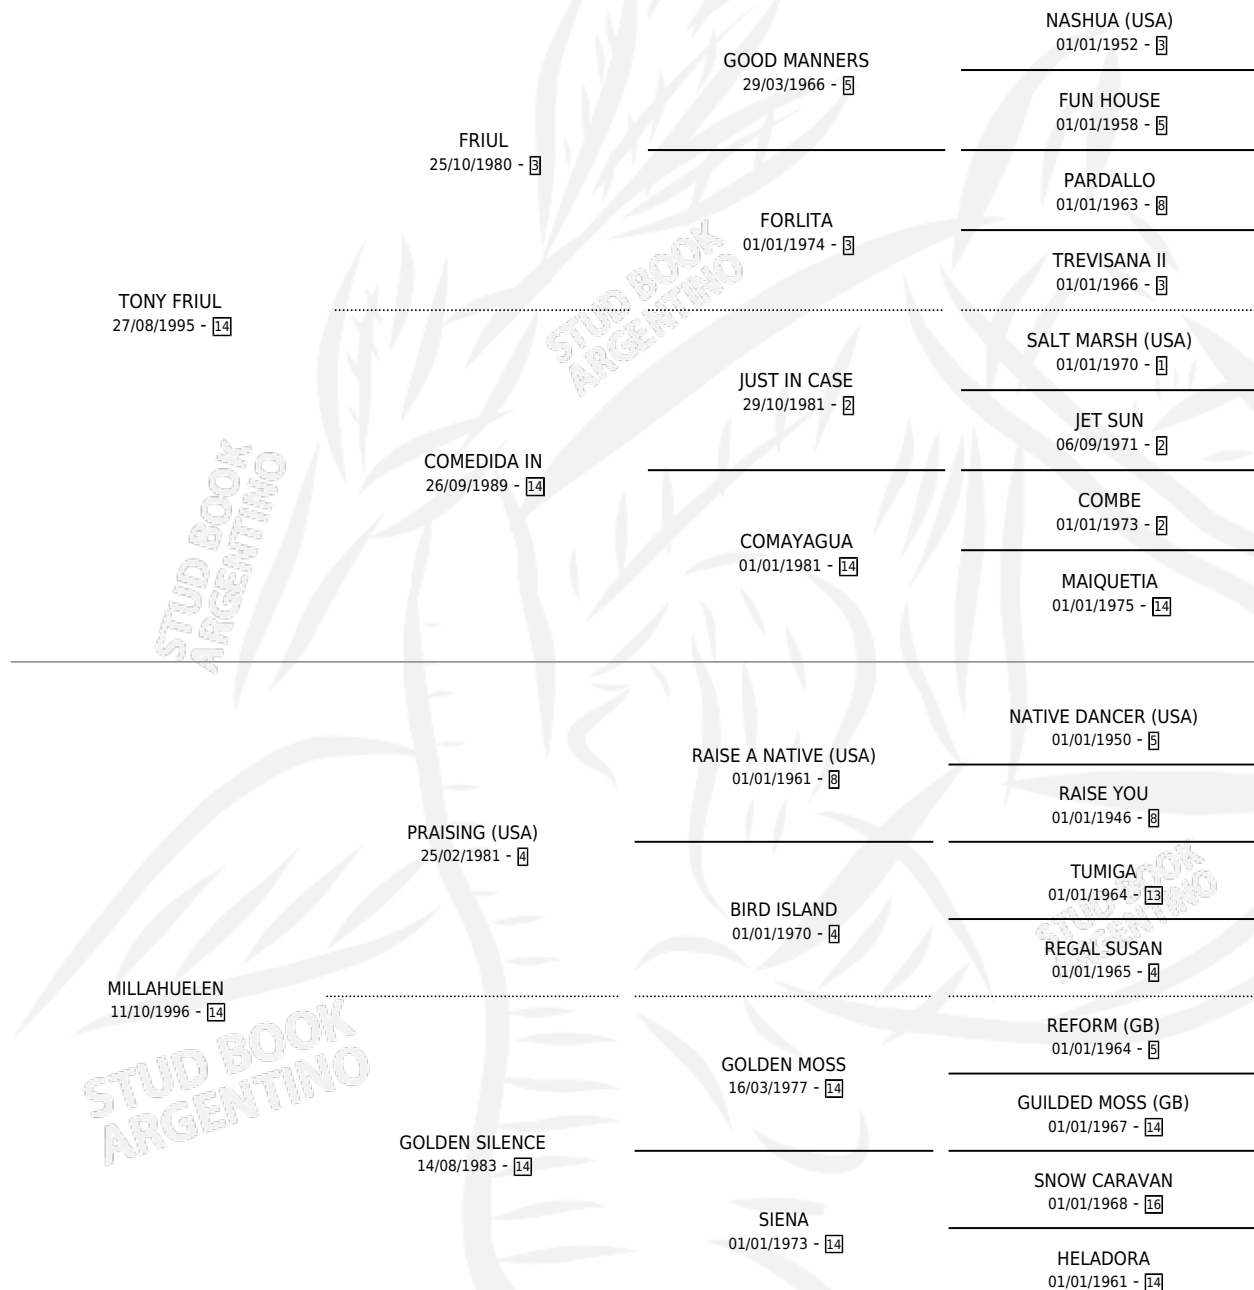

TONY FLOWER

por TONY FRIUL y MILLAHUELEN por PRAISING (USA)

Argentina · Hembra · Alazan · SP · 12/09/2008
Familia 14 · Volumen 40

ESTADO

TIPIFICACIÓN SANGUÍNEA	X
TIPIFICACIÓN POR ADN	✓
PASAPORTE	✓
IDENTIFICACIÓN POR MICROCHIP	✓
REPRODUCTOR	✓

Lugar de nacimiento: Lezama
Criador: Lofiego Ricardo Pascual

~

HIJOS

	MACHOS	HEMBRAS
3 NACIERON	1	2
1 CORRIERON	1	0
1 GANARON	1	0
0 GANADORES CL	0 GANADORES GR	0 GANADORES G1

PEDIGREE