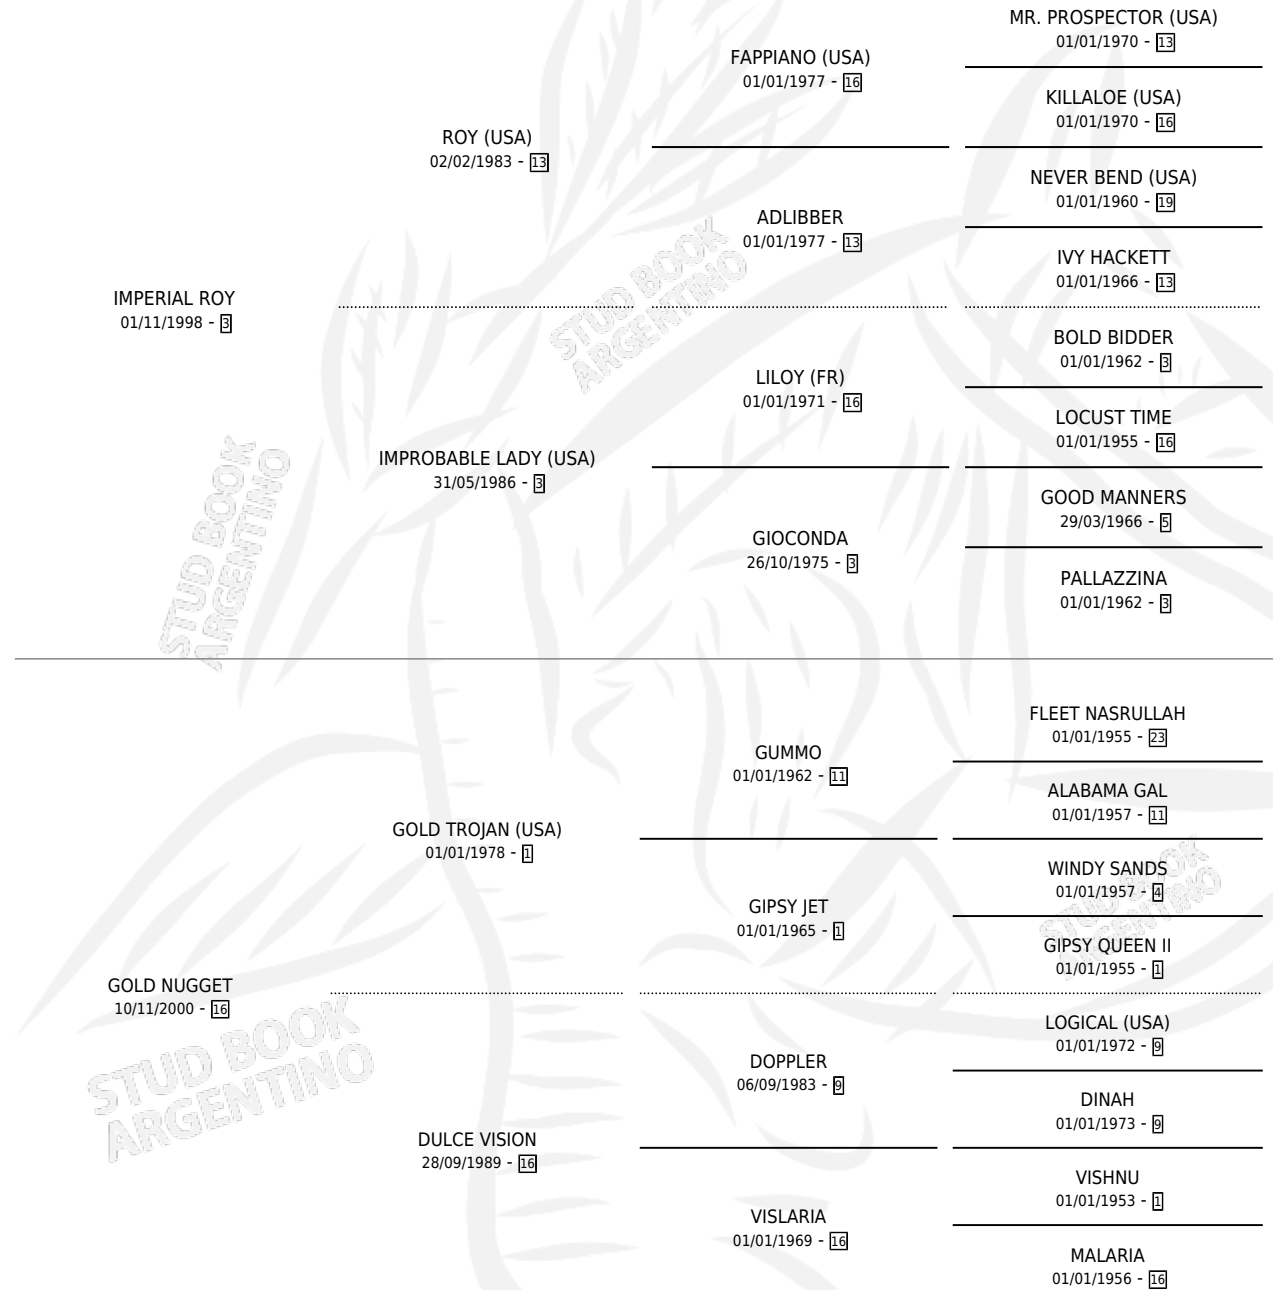

MAXI ROY

por **IMPERIAL ROY** y **GOLD NUGGET** por **GOLD TROJAN**
(USA)

Argentina · Macho · Zaino · SP · 26/10/2008
Familia 16-c · Volumen 40

ESTADO

TIPIFICACIÓN SANGUÍNEA	X
TIPIFICACIÓN POR ADN	✓
PASAPORTE	✓
IDENTIFICACIÓN POR MICROCHIP	✓
REPRODUCTOR	X

Lugar de nacimiento: Cross
Criador: Garcia Eduardo Alberto

PEDIGREE