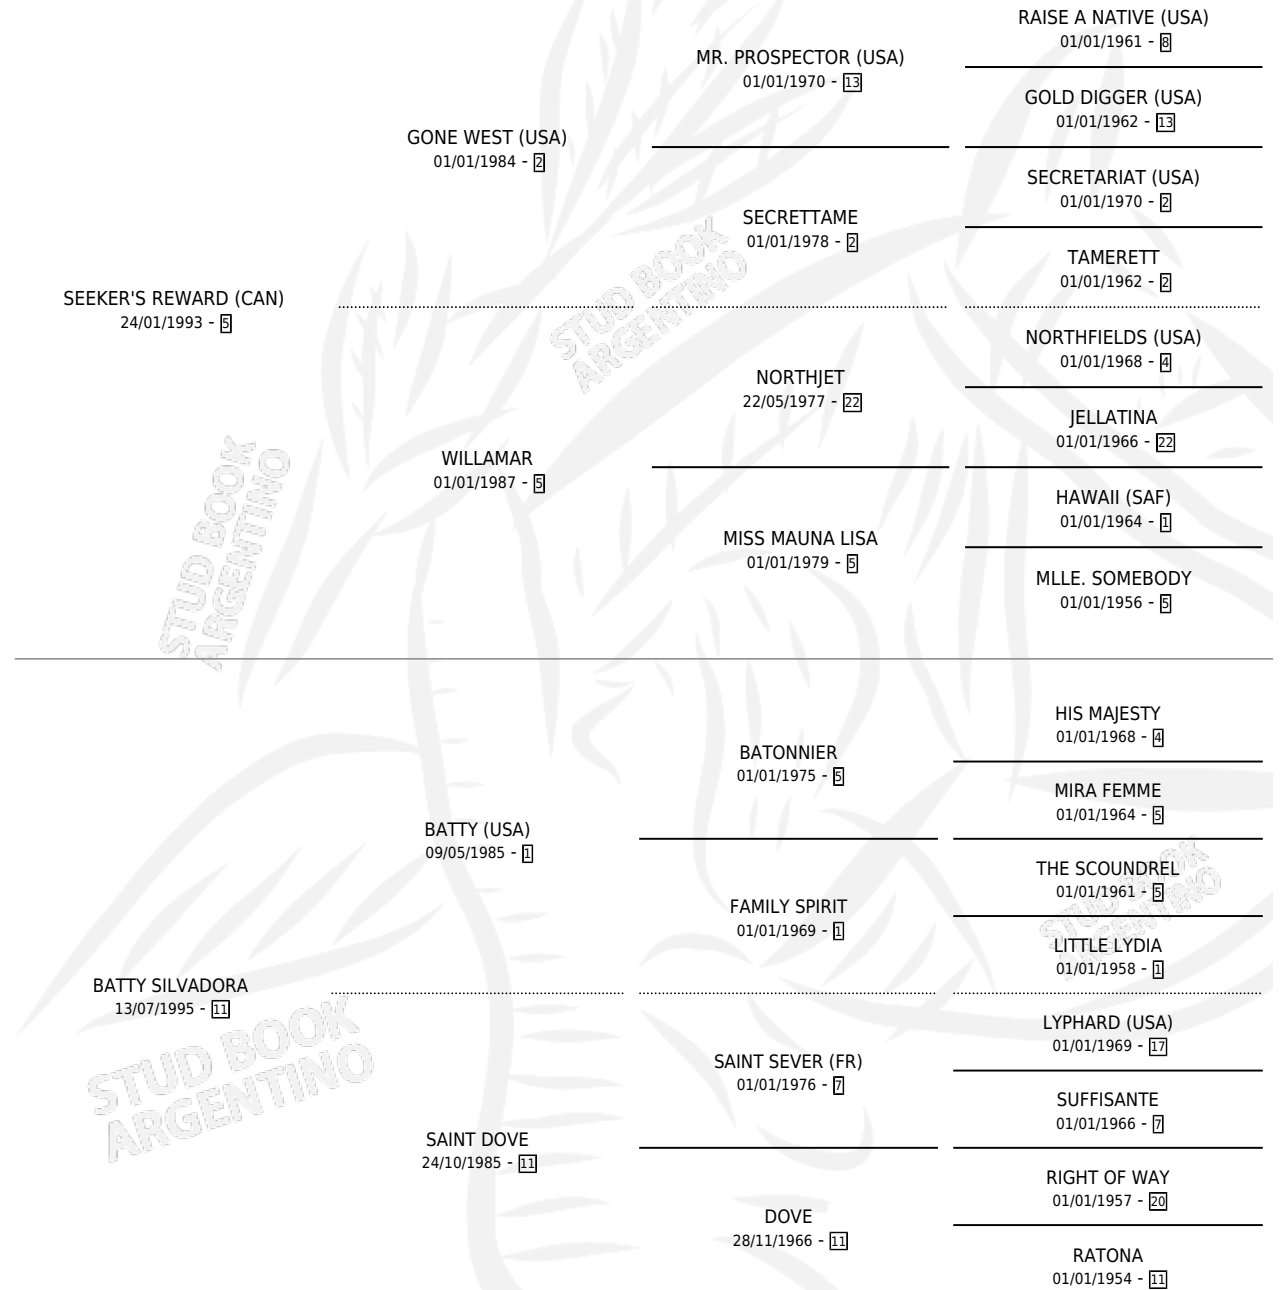

REWARDLESS

por **SEEKER'S REWARD (CAN)** y **BATTY SILVADORA** por **BATTY (USA)**

Argentina · Hembra · Zaino · SP · 08/10/2008
Familia 11 · Volumen 40

ESTADO

TIPIFICACIÓN SANGUÍNEA	X
TIPIFICACIÓN POR ADN	✓
PASAPORTE	✓
IDENTIFICACIÓN POR MICROCHIP	✓
REPRODUCTOR	✓

Lugar de nacimiento: Don Jesus
Criador: Agropecuaria Pajas Blancas S. R. L.

~

HIJOS

	MACHOS	HEMBRAS
6 NACIERON	3	3
1 CORRIERON	1	0

SIN ACTUACIONES

PEDIGREE