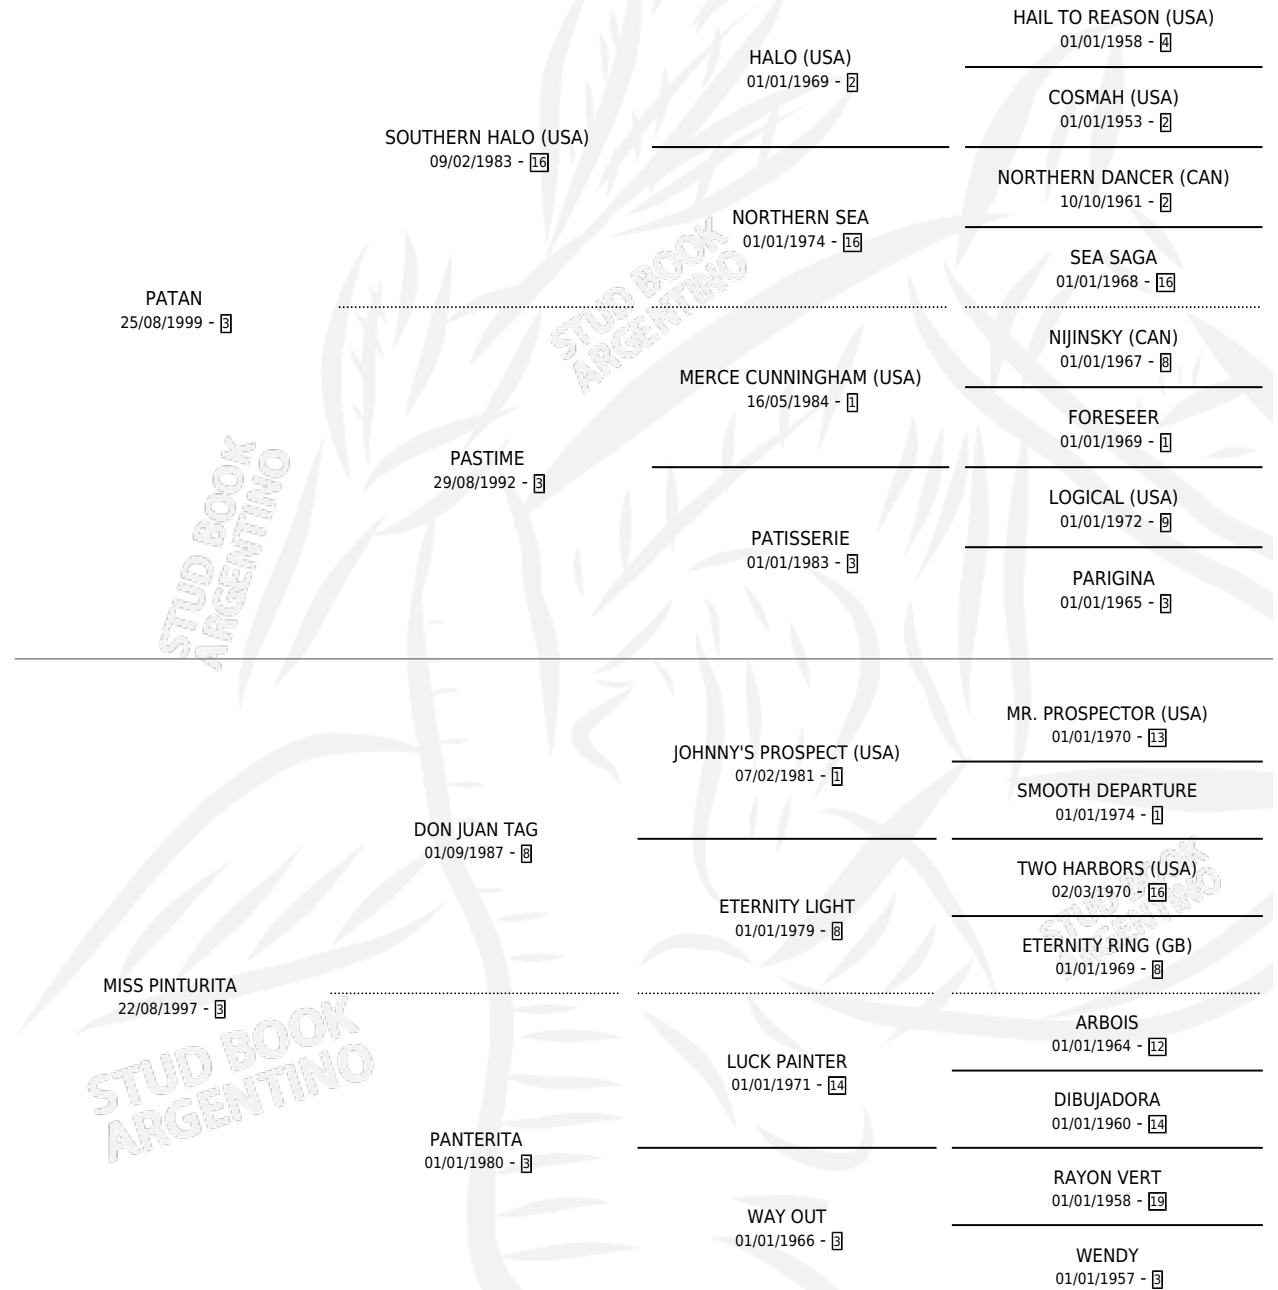

PATANAZO

por **PATAN** y **MISS PINTURITA** por **DON JUAN TAG**

Argentina · Macho · Alazan · SP · 21/08/2008
Familia 3-m · Volumen 40

ESTADO

TIPIFICACIÓN SANGUÍNEA	X
TIPIFICACIÓN POR ADN	✓
PASAPORTE	✓
IDENTIFICACIÓN POR MICROCHIP	✓
REPRODUCTOR	X

Lugar de nacimiento: Don Jesus

Criador: Don Jesus

PEDIGREE

CAMPAÑA

Solo carreras oficiales de Argentina

POR EDAD

EDAD	CC	1°	2°	3°	4°	5°	NP	CLC	CLG	CLCG1	CLGG1	IMPORTE	GANANCIA / CC
3 AÑOS	4	0	0	2	1	0	1	0	0	0	0	\$18,300	\$4,575
4 AÑOS	9	1	0	1	2	1	4	0	0	0	0	\$55,900	\$6,211
5 AÑOS	1	0	0	0	0	0	1	0	0	0	0	\$0	\$0
TOTALES	14	1	0	3	3	1	6	0	0	0	0	\$74,200	\$5,300
%		7.1%	0.0%	21.4%	21.4%	7.1%	42.9%	0.0%	0.0%	0.0%	0.0%		