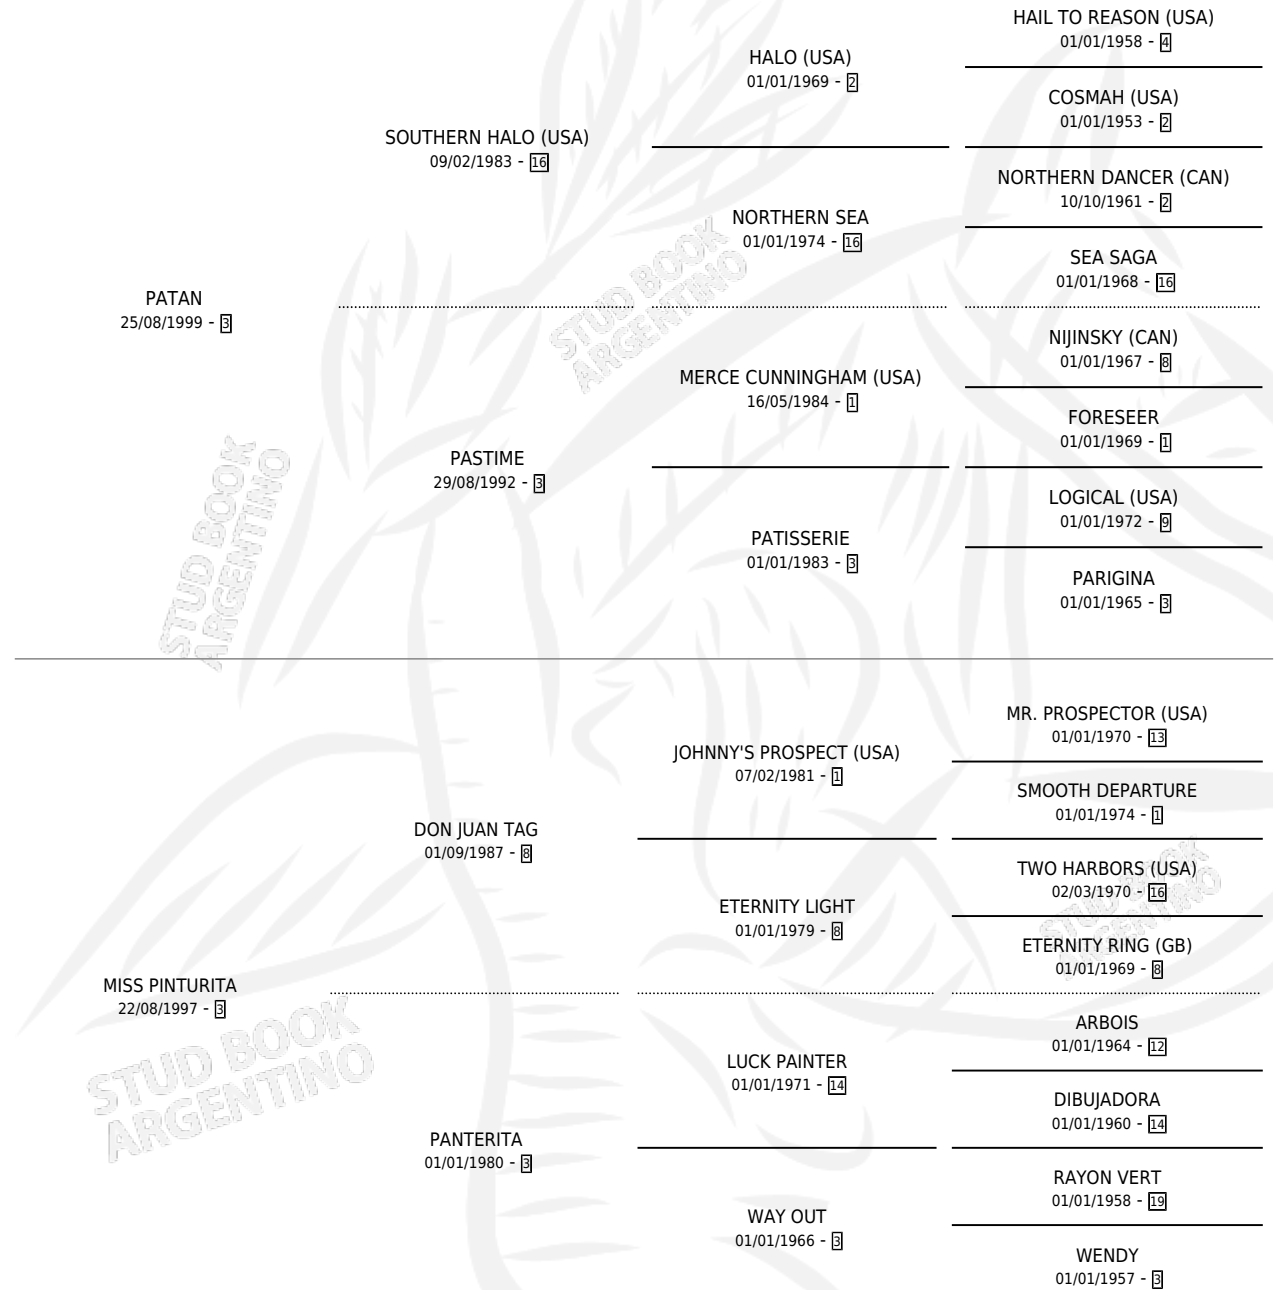

PATANAZO

por **PATAN** y **MISS PINTURITA** por **DON JUAN TAG**

Argentina · Macho · Alazan · SP · 21/08/2008
Familia 3-m · Volumen 40

ESTADO

TIPIFICACIÓN SANGUÍNEA	X
TIPIFICACIÓN POR ADN	✓
PASAPORTE	✓
IDENTIFICACIÓN POR MICROCHIP	✓
REPRODUCTOR	X

Lugar de nacimiento: Don Jesus

Criador: Don Jesus

PEDIGREE

CAMPAÑA

Solo carreras oficiales de Argentina

POR EDAD

EDAD	CC	1°	2°	3°	4°	5°	NP	CLC	CLG	CLCG1	CLGG1	IMPORTE	GANANCIA / CC
3 AÑOS	4	0	0	2	1	0	1	0	0	0	0	\$18,300	\$4,575
4 AÑOS	9	1	0	1	2	1	4	0	0	0	0	\$55,900	\$6,211
5 AÑOS	1	0	0	0	0	0	1	0	0	0	0	\$0	\$0
TOTALES	14	1	0	3	3	1	6	0	0	0	0	\$74,200	\$5,300
%		7.1%	0.0%	21.4%	21.4%	7.1%	42.9%	0.0%	0.0%	0.0%	0.0%		