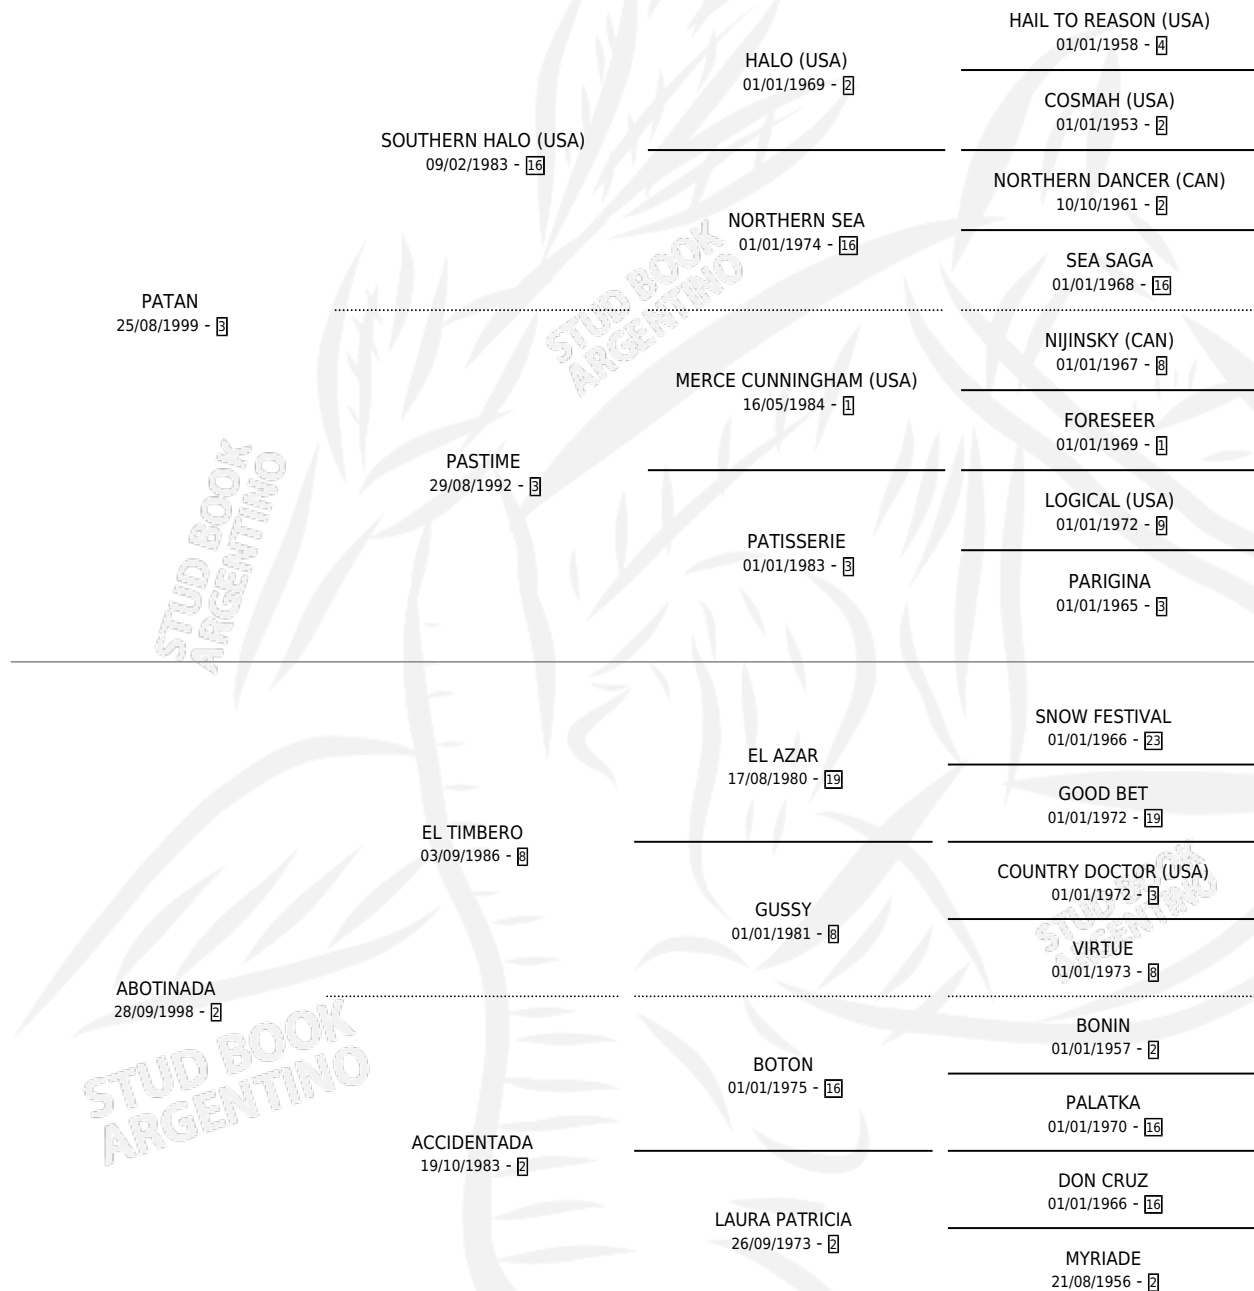

PATANA

por **PATAN** y **ABOTINADA** por **EL TIMBERO**

Argentina · Hembra · Zaino · SP · 03/09/2008
Familia 2-f · Volumen 40

ESTADO

TIPIFICACIÓN SANGUÍNEA	X
TIPIFICACIÓN POR ADN	✓
PASAPORTE	✓
IDENTIFICACIÓN POR MICROCHIP	✓
REPRODUCTOR	X

Lugar de nacimiento: Don Jesus

Criador: Don Jesus

PEDIGREE

CAMPAÑA

Solo carreras oficiales de Argentina

POR EDAD

EDAD	CC	1°	2°	3°	4°	5°	NP	CLC	CLG	CLCG1	CLGG1	IMPORTE	GANANCIA / CC
3 AÑOS	5	1	1	1	0	0	2	0	0	0	0	\$55,500	\$11,100
4 AÑOS	1	0	0	0	0	0	1	0	0	0	0	\$0	\$0
5 AÑOS	1	0	0	0	0	0	1	0	0	0	0	\$0	\$0
TOTALES	7	1	1	1	0	0	4	0	0	0	0	\$55,500	\$7,929
%		14.3%	14.3%	14.3%	0.0%	0.0%	57.1%	0.0%	0.0%	0.0%	0.0%		

Ganadora en La Plata - \$55,500, a los 3 años.

POR DISTANCIA

HIPODROMO	CC	1°	2°	3°	4°	5°	NP	CLC	CLG	CLCG1	CLGG1	IMPORTE
LA PLATA	4	1	1	1	0	0	1	0	0	0	0	\$55,500
1000 MTS	4	1	1	1	0	0	1	0	0	0	0	\$55,500
PALERMO	3	0	0	0	0	0	3	0	0	0	0	\$0
1000 MTS	3	0	0	0	0	0	3	0	0	0	0	\$0