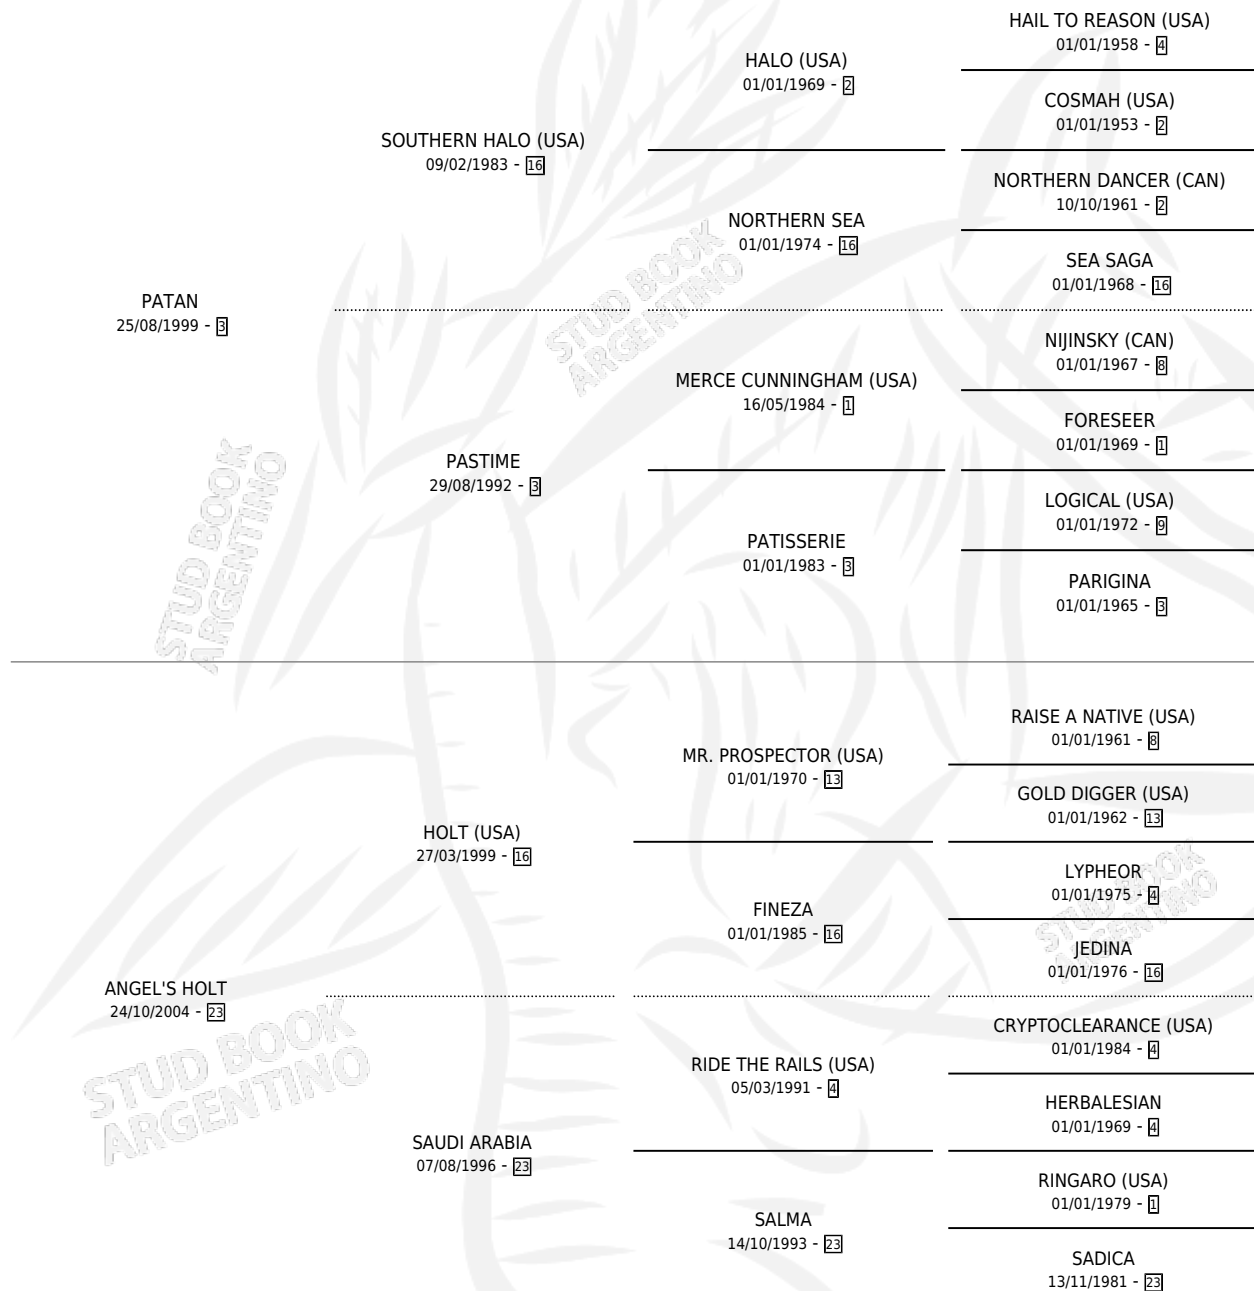

PINTADITA

por PATAN y ANGEL'S HOLT por HOLT (USA)

Argentina · Hembra · Zaino · SP · 15/09/2008
Familia 23-a · Volumen 40

ESTADO

TIPIFICACIÓN SANGUÍNEA	X
TIPIFICACIÓN POR ADN	✓
PASAPORTE	✓
IDENTIFICACIÓN POR MICROCHIP	✓
REPRODUCTOR	X

Lugar de nacimiento: Don Jesus

Criador: Don Jesus

PEDIGREE

PINTADITA

Datos oficiales del Stud Book Argentino

Documento generado el 11/05/2026

studbook.org.ar