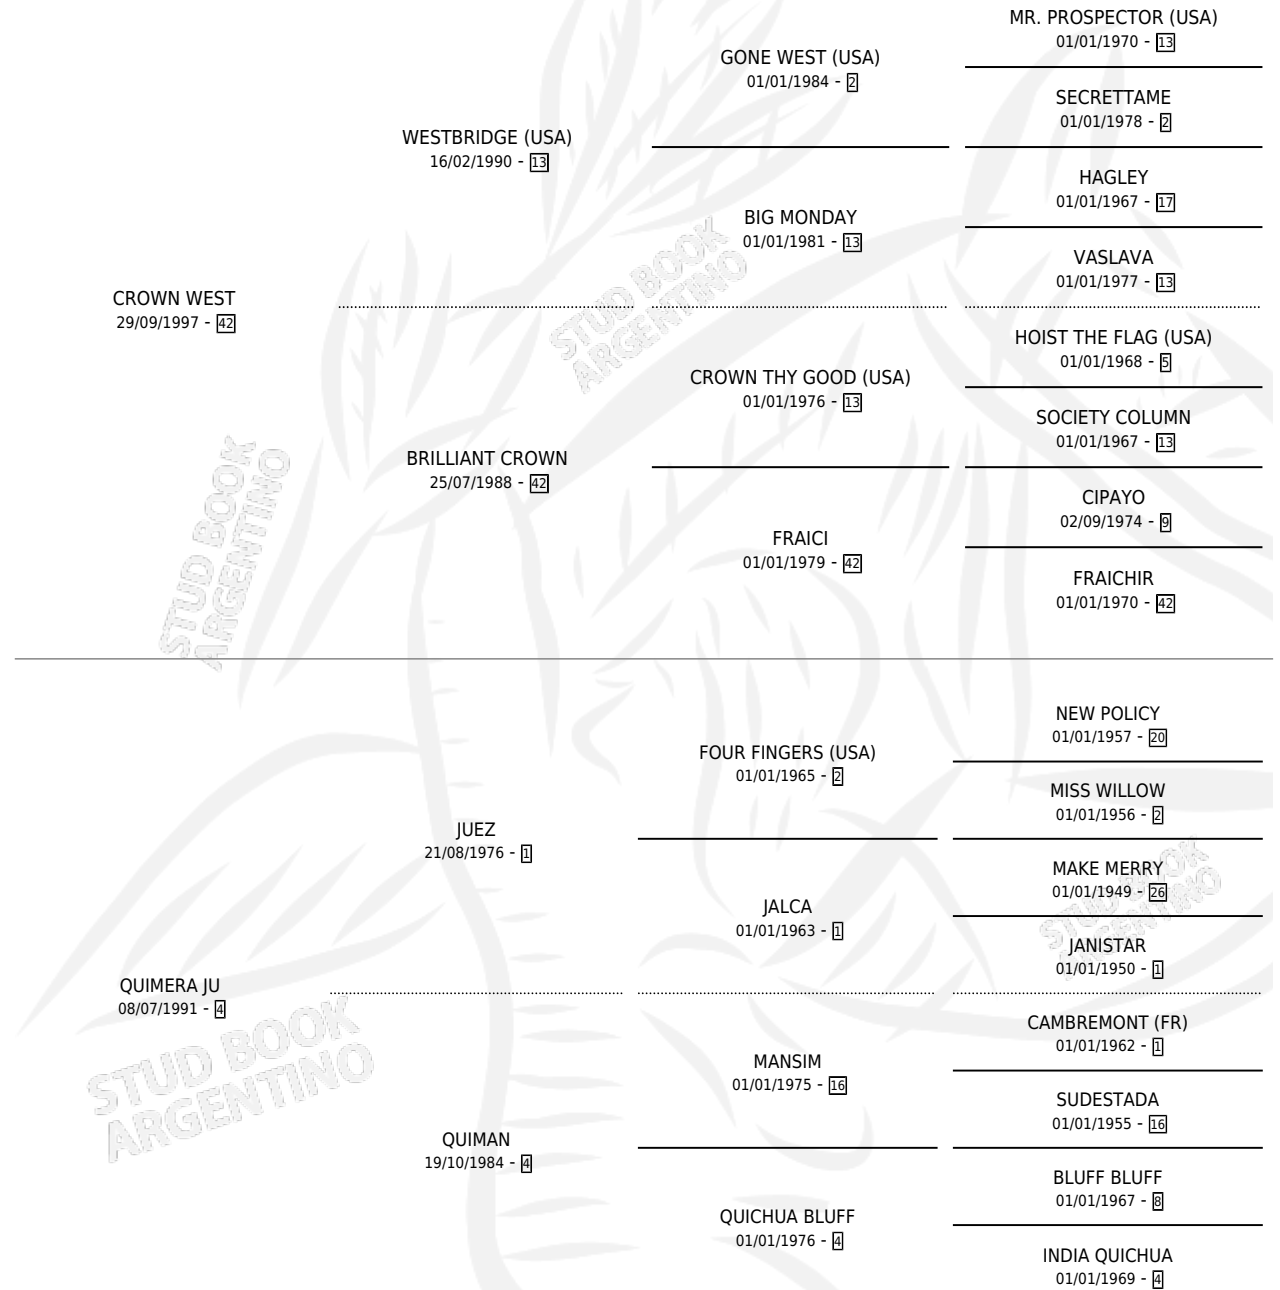

CROWN JU

por CROWN WEST y QUIMERA JU por JUEZ

Argentina · Macho · Zaino · SP · 05/09/2008
Familia 4-e · Volumen 40

ESTADO

TIPIFICACIÓN SANGUÍNEA	X
TIPIFICACIÓN POR ADN	✓
PASAPORTE	✓
IDENTIFICACIÓN POR MICROCHIP	✓
REPRODUCTOR	X

Lugar de nacimiento: 14 De Julio

Criador: Sin dato

PEDIGREE

CROWN JU

Datos oficiales del Stud Book Argentino

Documento generado el 07/05/2026

studbook.org.ar