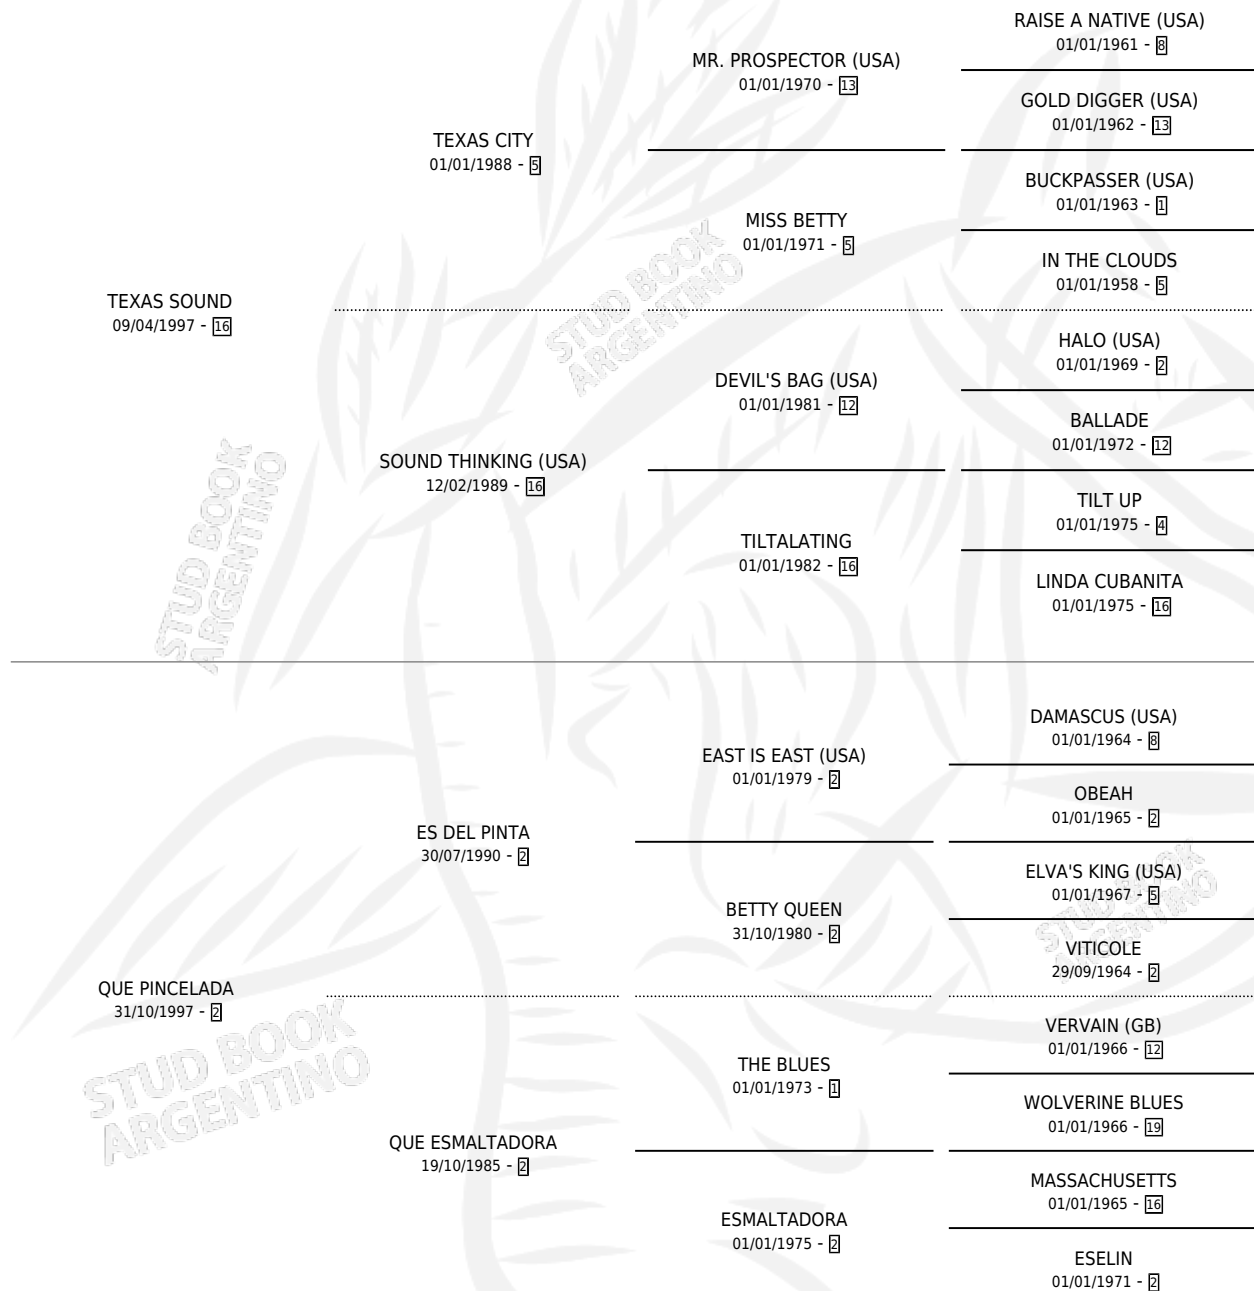

TEXAS PINCEL

por TEXAS SOUND y QUE PINCELADA por ES DEL PINTA

Argentina · Hembra · Zaino · SP · 24/09/2008
Familia 2-a · Volumen 40

ESTADO

TIPIFICACIÓN SANGUÍNEA	X
TIPIFICACIÓN POR ADN	✓
PASAPORTE	✓
IDENTIFICACIÓN POR MICROCHIP	✓
REPRODUCTOR	X

Lugar de nacimiento: 14 De Julio

Criador: Sin dato

PEDIGREE

TEXAS PINCEL

Datos oficiales del Stud Book Argentino

Documento generado el 14/05/2026

studbook.org.ar