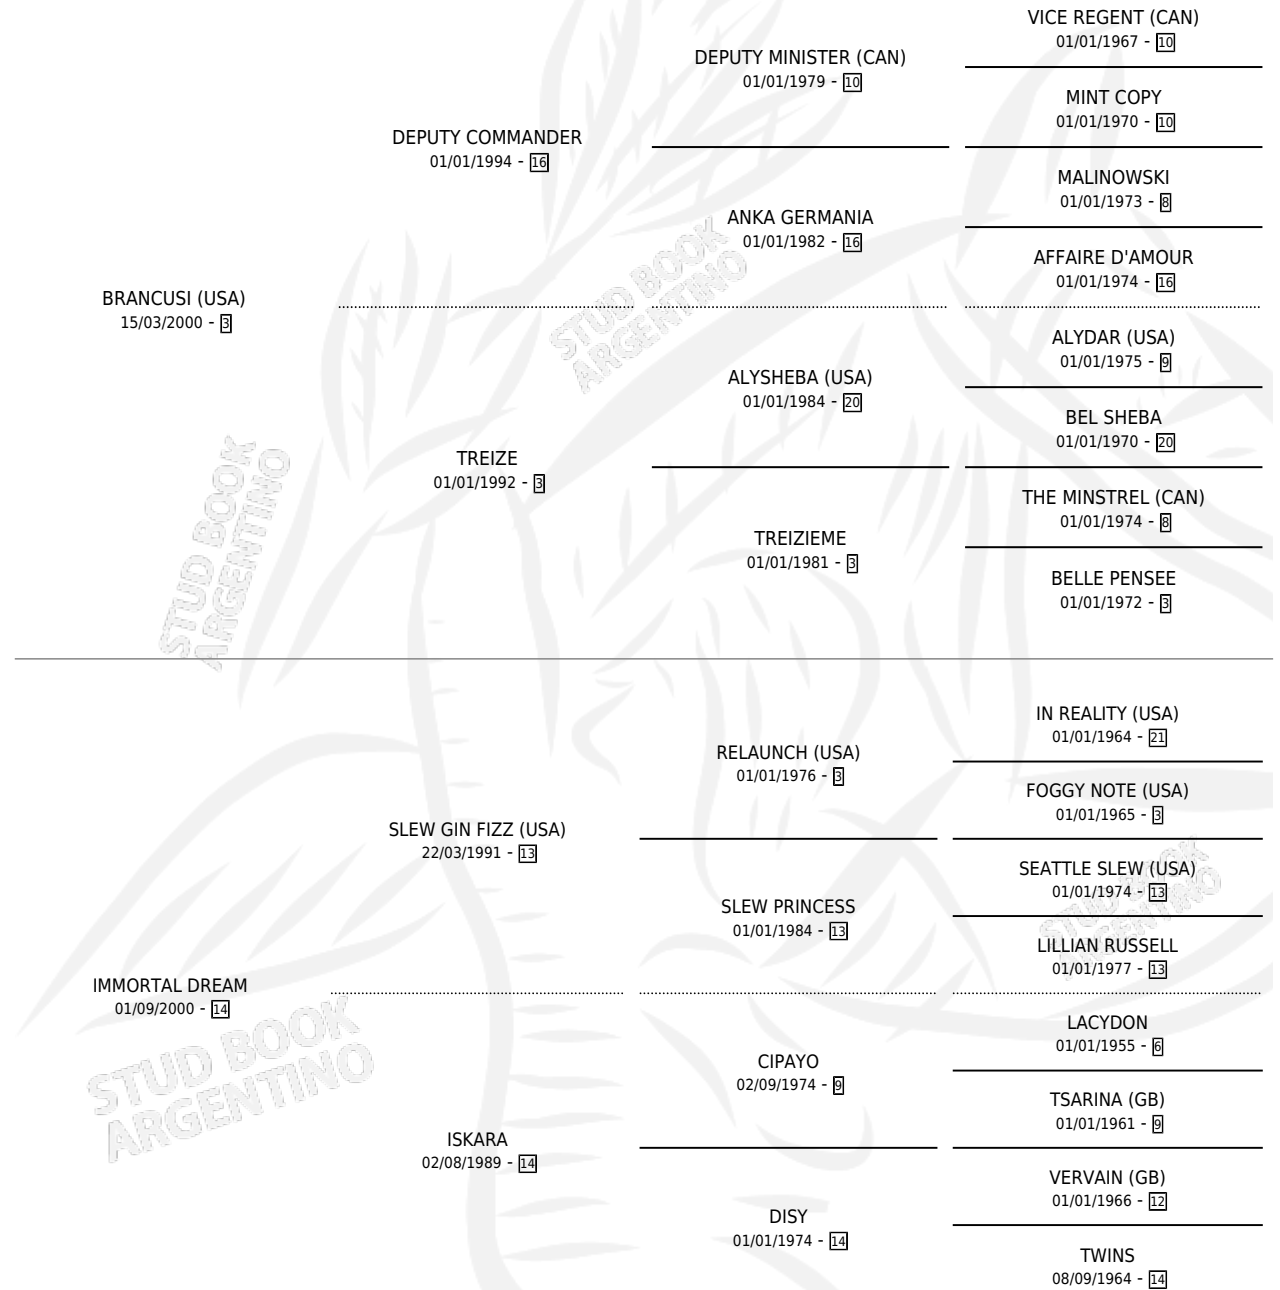

INBREAKABLE

por BRANCUSI (USA) y IMMORTAL DREAM por SLEW GIN FIZZ (USA)

Argentina · Macho · Tordillo · SP · 13/10/2008
Familia 14-c · Volumen 40

ESTADO

TIPIFICACIÓN SANGUÍNEA	X
TIPIFICACIÓN POR ADN	✓
PASAPORTE	✓
IDENTIFICACIÓN POR MICROCHIP	✓
REPRODUCTOR	X

Lugar de nacimiento: Orilla Del Monte

Criador: Orilla Del Monte

PEDIGREE

~

CAMPAÑA

Solo carreras oficiales de Argentina

POR EDAD

EDAD	CC	1°	2°	3°	4°	5°	NP	CLC	CLG	CLCG1	CLGG1	IMPORTE	GANANCIA / CC
2 AÑOS	3	0	2	0	0	1	0	0	0	0	0	\$38,150	\$12,717
3 AÑOS	1	0	0	0	1	0	0	0	0	0	0	\$4,400	\$4,400
4 AÑOS	5	0	0	1	0	0	4	0	0	0	0	\$13,280	\$2,656
5 AÑOS	6	2	0	0	2	0	2	0	0	0	0	\$63,900	\$10,650
6 AÑOS	14	1	0	2	1	2	8	1	0	0	0	\$61,380	\$4,384
7 AÑOS	3	0	0	0	0	0	3	0	0	0	0	\$1,300	\$433
TOTALES	32	3	2	3	4	3	17	1	0	0	0	\$182,410	\$5,700
%		9.4%	6.3%	9.4%	12.5%	9.4%	53.1%	3.1%	0.0%	0.0%	0.0%		

Ganador de 3 carreras en San Isidro y La Plata - \$182,410, a los 5 y 6 años, incluso 3ro Haras El Tala (H).

POR DISTANCIA

HIPODROMO	CC	1°	2°	3°	4°	5°	NP	CLC	CLG	CLCG1	CLGG1	IMPORTE
LA PLATA	21	2	0	3	1	2	13	1	0	0	0	\$108,960
1600 MTS	5	0	0	1	0	1	3	0	0	0	0	\$18,680
1700 MTS	3	0	0	1	0	0	2	0	0	0	0	\$6,760
2100 MTS	1	0	0	0	0	0	1	0	0	0	0	\$0
1500 MTS	2	0	0	1	0	1	0	0	0	0	0	\$16,480
1400 MTS	5	2	0	0	1	0	2	0	0	0	0	\$61,500
1300 MTS	1	0	0	0	0	0	1	0	0	0	0	\$1,000
1200 MTS	1	0	0	0	0	0	1	1	0	0	0	\$2,960
2000 MTS	3	0	0	0	0	0	3	0	0	0	0	\$1,580
PALERMO	2	0	0	0	0	0	2	0	0	0	0	\$0
1400 MTS	2	0	0	0	0	0	2	0	0	0	0	\$0
SAN ISIDRO	9	1	2	0	3	1	2	0	0	0	0	\$73,450
2400 MTS	1	0	0	0	1	0	0	0	0	0	0	\$3,500
1400 MTS	4	1	0	0	0	1	2	0	0	0	0	\$27,000
1600 MTS	4	0	2	0	2	0	0	0	0	0	0	\$42,950