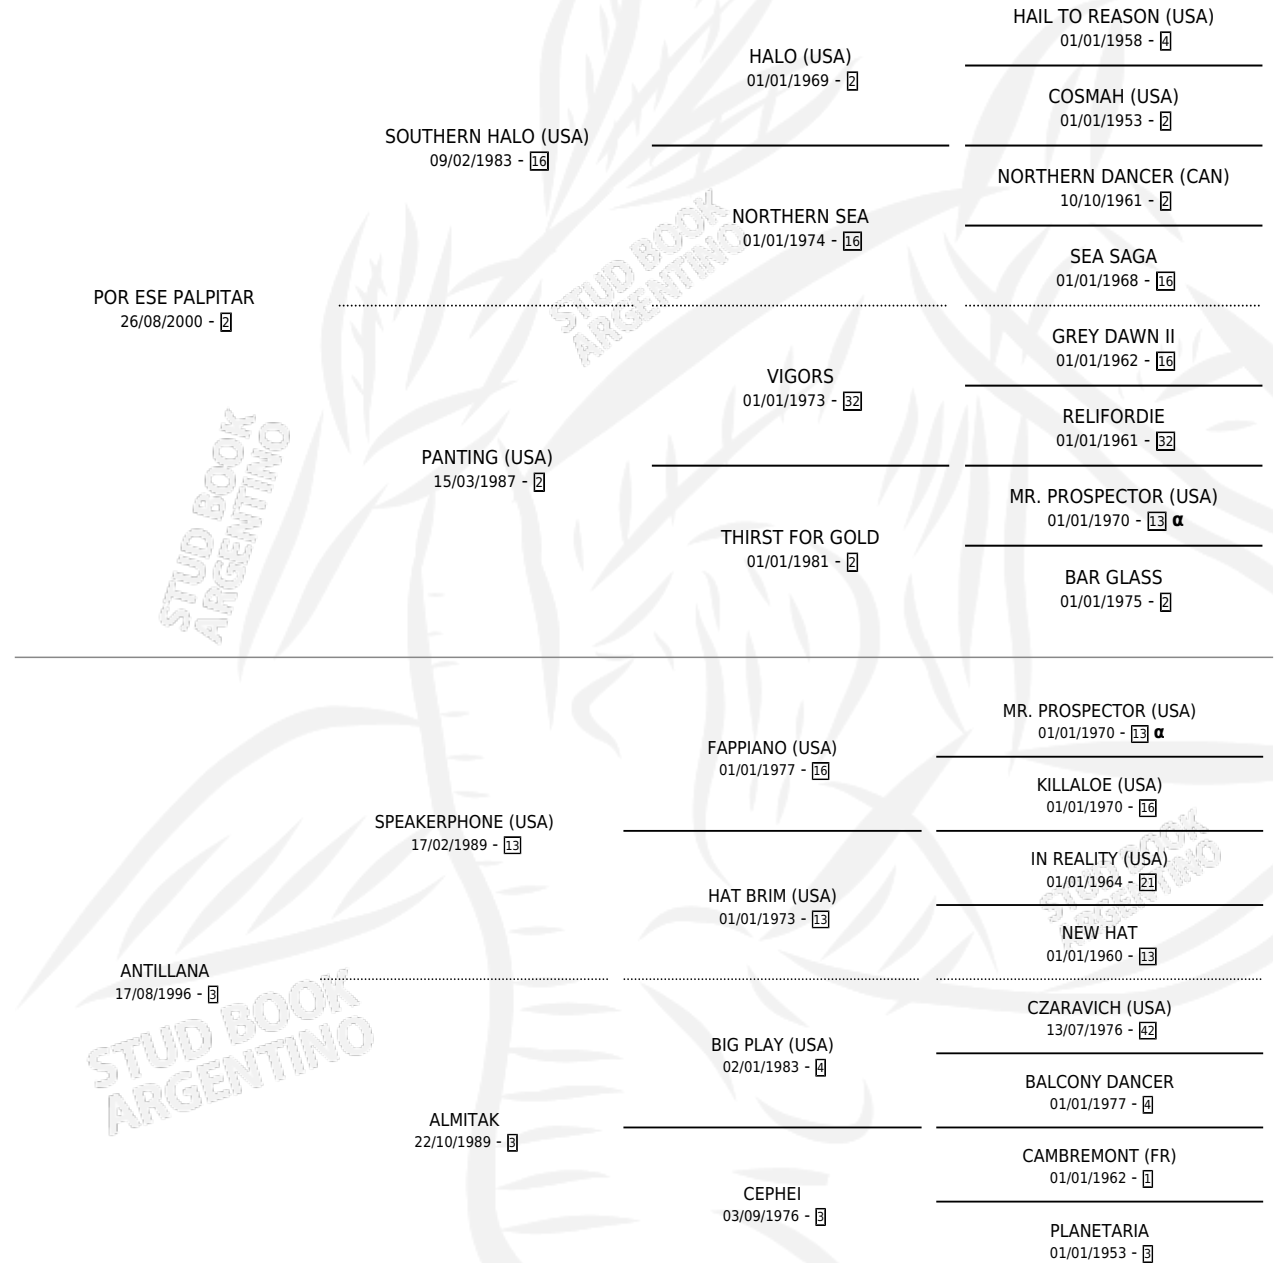

## ESTADO

TIPIFICACIÓN SANGUÍNEA	X
TIPIFICACIÓN POR ADN	✓
PASAPORTE	✓
IDENTIFICACIÓN POR MICROCHIP	✓
REPRODUCTOR	X

**Lugar de nacimiento:** Fesihujo

**Criador:** Sin dato

## PEDIGREE

INBREEDING : α